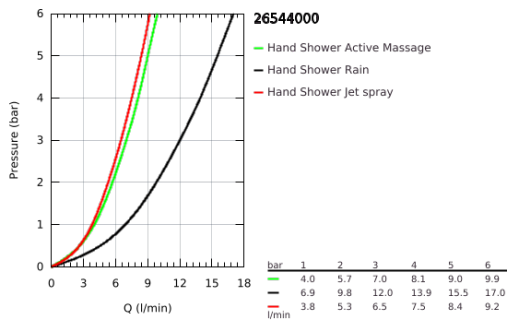

### TERMÉKLEÍRÁS

- Szín: króm
- króm szórófej
- zuhanyfunkciók: Rain, Jet, ActiveMassage
- átfolyási sebesség Jet (3 bar-nál): 12 l/perc
- GROHE DreamSpray tökéletes zuhanyugár
- GROHE SmartTip zuhanyfunkció kiválasztása vezérlőgyűrű megnyomásával
- GROHE LongLife felületkezelés
- GROHE SpeedClean vízkőmentesítő fúvókákkal
- Inner WaterGuide - belső szigetelés a felület
- univerzális rögzítési rendszer, illeszkedik minden normál zuhanycsőhöz
- átfolyós vízmelegítővel is alkalmazható