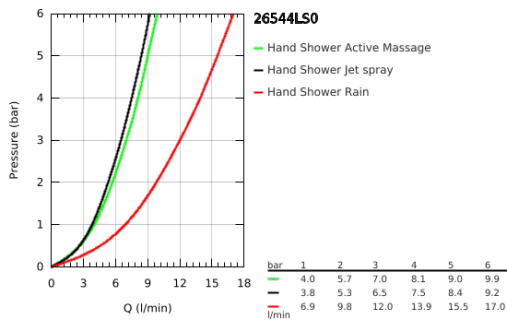

### TERMÉKLEÍRÁS

- Szín: hold fehér
- moon white (fehér) szórófej
- zuhanyfunkciók: Rain, Jet, ActiveMassage
- átfolyási sebesség Jet (3 bar-nál): 12 l/perc
- GROHE DreamSpray tökéletes zuhany sugár
- GROHE SmartTip zuhanyfunkció kiválasztása vezérlőgyűrű megnyomásával
- GROHE LongLife felületkezelés
- GROHE SpeedClean vízkőmentesítő fúvókákkal
- Inner WaterGuide - belső szigetelés a felület
- univerzális rögzítési rendszer, illeszkedik minden normál zuhanycsőhöz
- átfolyós vízmelegítővel is alkalmazható
- minimális kifolyási nyomás 1,0 bar