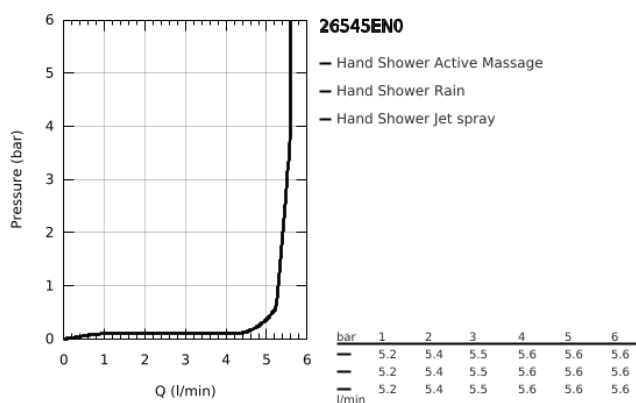

26 545 EN0 RAINSHOWER SMARTACTIVE 130 KÉZIZUHANY, 3 FÉLE VÍZSUGÁRRAL

TERMÉKLEÍRÁS

- Szín: Brushed Nickel
- brushed nickel (matt nikkell) szórófej
- zuhanyfunkciók: Rain, Jet, ActiveMassage
- maximális átfolyási sebesség (3 bar-on): 5.5 l/perc
- GROHE DreamSpray tökéletes zuhany sugár
- GROHE SmartTip zuhanyfunkció kiválasztása vezérlőgyűrű megnyomásával
- GROHE LongLife felületkezelés
- GROHE SpeedClean vízkőmentesítő fúvókákkal
- Inner WaterGuide - belső szigetelés a felület
- univerzális rögzítési rendszer, illeszkedik minden normál zuhanycsőhöz
- átfolyós vízmelegítővel is alkalmazható
- minimális kifolyási nyomás 1,0 bar

26 545 EN0 RAINSHOWER SMARTACTIVE 130 KÉZIZUHANY, 3 FÉLE VÍZSUGÁRRAL

ALKATRÉSZEK , december 2017 – now

1: Szűrő (Cikkszám 0700200M)