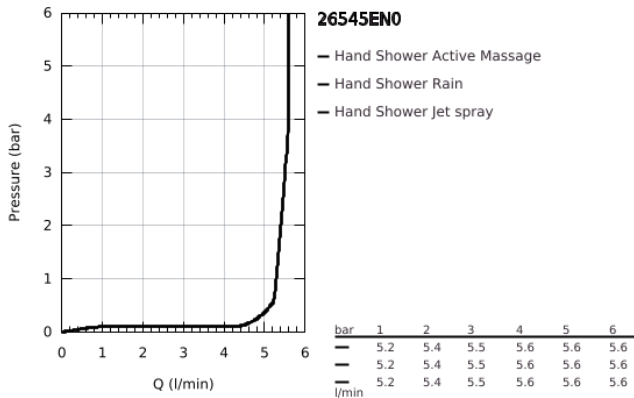

26 545 EN0 RAINSHOWER SMARTACTIVE 130 KÉZIZUHANY, 3 FÉLE VÍZSUGÁRRAL

TERMÉKLEÍRÁS

- Szín: Brushed Nickel
- brushed nickel (matt nikkell) szórófej
- zuhanyfunkciók: Rain, Jet, ActiveMassage
- maximális átfolyási sebesség (3 bar-on): 5.5 l/perc
- GROHE EcoJoy technológia a kisebb vízfogyasztás érdekében
- GROHE DreamSpray tökéletes zuhanyugár
- GROHE SmartTip zuhanyfunkció kiválasztása vezérlőgyűrű megnyomásával
- GROHE LongLife felületkezelés
- GROHE SpeedClean vízkőmentesítő fúvókákkal
- Inner WaterGuide - belső szigetelés a felület
- univerzális rögzítési rendszer, illeszkedik minden normál zuhanycsőhöz
- átfolyós vízmelegítővel is alkalmazható
- minimális kifolyási nyomás 1,0 bar

26 545 EN0 RAINSHOWER SMARTACTIVE 130 KÉZIZUHANY, 3 FÉLE VÍZSUGÁRRAL

ALKATRÉSZEK , december 2017 – now

1: Szűrő (Cikkszám 0700200M)