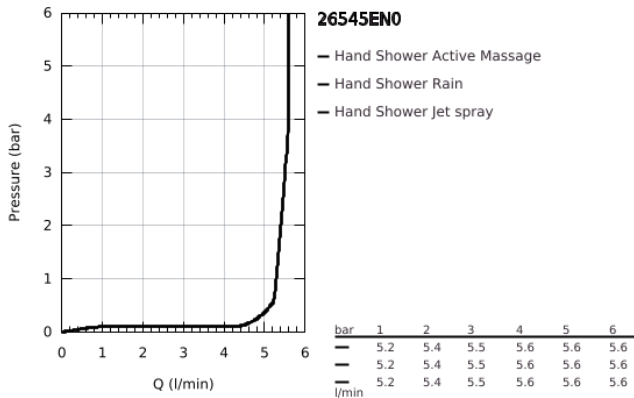

26 545 EN0 RAINSHOWER SMARTACTIVE 130 KÉZIZUHANY, 3 FÉLE VÍZSUGÁRRAL

TERMÉKLEÍRÁS

- Szín: Brushed Nickel
- brushed nickel (matt nikkell) szórófej
- zuhanyfunkciók: Rain, Jet, ActiveMassage
- maximális átfolyási sebesség (3 bar-on): 5.5 l/perc
- GROHE DreamSpray tökéletes zuhany sugár
- GROHE SmartTip zuhanyfunkció kiválasztása vezérlőgyűrű megnyomásával
- GROHE LongLife felületkezelés
- GROHE SpeedClean vízkőmentesítő fúvókákkal
- Inner WaterGuide - belső szigetelés a felület
- univerzális rögzítési rendszer, illeszkedik minden normál zuhanycsőhöz
- átfolyós vízmelegítővel is alkalmazható
- minimális kifolyási nyomás 1,0 bar

Pure Freude
an Wasser

26 545 EN0 RAINSHOWER SMARTACTIVE 130 KÉZIZUHANY, 3 FÉLE VÍZSUGÁRRAL

ALKATRÉSZEK , december 2017 – now

1: Szűrő (Cikkszám 0700200M)