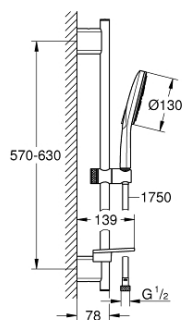

### TERMÉKLEÍRÁS

- Szín: króm
- az alábbiakból áll:
- Rainshower SmartActive 130 kézizuhany (26 544)
- átfolyási sebesség Jet (3 bar-nál): 12 l/perc
- zuhanyrúd 600 mm
- fém faltartókkal
- Silverflex zuhanygégső 1750 mm 1/2" x 1/2" (28 388 000)
- GROHE EasyReach polc
- GROHE DreamSpray tökéletes zuhany sugar
- GROHE LongLife felületkezelés
- GROHE FastFixation Plus(állítható távolság a tartókonzolok között a meglévő furatokhoz való illeszkedéshez)
- GROHE TileFix állítható távolság a felső és az alsó tartón
- GROHE SpeedClean vízkőmentesítő fúvókákkal
- Inner WaterGuide - belső szigetelés a felület
- TwistStop csavarodásmentes zuhanygégső
- átfolyós vízmelegítővel is alkalmazható

### ALKATRÉSZEK , december 2017 – now

1: Zuhanyrúd-tartó (Cikkszám 48425000)

2: Csúszóelem (Cikkszám 48424000)

3: Szappantartó (Cikkszám 48426000)

4: Szűrő (Cikkszám 0700200M)