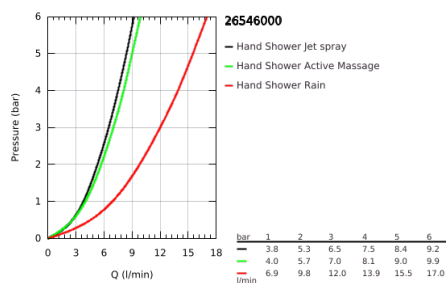

## 26 546 000 RAINSHOWER SMARTACTIVE 130 RUDAS ZUHANYGARNITÚRA, 3 FÉLE VÍZSUGARAS KÉZIZUHANNYAL

### TERMÉKLEÍRÁS

- Szín: króm
- az alábbiakból áll:
- Rainshower SmartActive 130 kézizuhany (26 544)
- átfolyási sebesség Jet (3 bar-nál): 12 l/perc
- zuhanyrúd 600 mm
- fém faltartókkal
- Silverflex zuhanygégső 1750 mm 1/2" x 1/2" (28 388 000)
- GROHE EasyReach polc
- GROHE DreamSpray tökéletes zuhany sugar
- GROHE LongLife felületkezelés
- GROHE FastFixation Plus(állítható távolság a tartókonzolok között a meglévő furatokhoz való illeszkedéshez)
- GROHE TileFix állítható távolság a felső és az alsó tartón
- GROHE SpeedClean vízkőmentesítő fúvókákkal
- Inner WaterGuide - belső szigetelés a felület
- TwistStop csavarodásmentes zuhanygégső
- átfolyós vízmelegítővel is alkalmazható