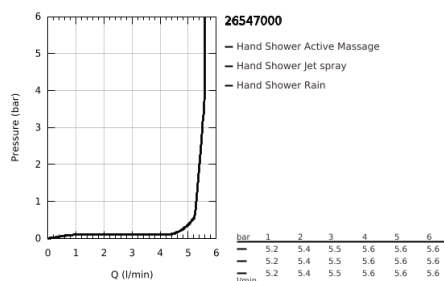

26 547 000 RAINSHOWER SMARTACTIVE 130 RUDAS ZUHANYGARNITÚRA, 3 FÉLE VÍZSUGARAS KÉZIZUHANNYAL

TERMÉKLEÍRÁS

- Szín: króm
- az alábbiakból áll:
 - Rainshower SmartActive 130 kézizuhany (26 545)
 - maximális átfolyási sebesség (3 bar-on): 5.5 l/perc
 - zuhanyrúd 600 mm
 - fém faltartókkal
 - Rotaflex Metal Long-Life TwistStop zuhanycső 1750 mm (28 025)
 - GROHE EasyReach polc
 - GROHE DreamSpray tökéletes zuhanyugár
 - GROHE LongLife felületkezelés
 - GROHE FastFixation Plus(állítható távolság a tartókonzolok között a meglévő furatokhoz való illeszkedéshez)
 - GROHE TileFix állítható távolság a felső és az alsó tartón
 - GROHE SpeedClean vízkőmentesítő fúvókákkal
 - Inner WaterGuide - belső szigetelés a felület
 - TwistStop csavarodásmentes zuhanygégecső
 - átfolyós vízmelegítővel is alkalmazható

4: Szűrő (Cikkszám 0700200M)