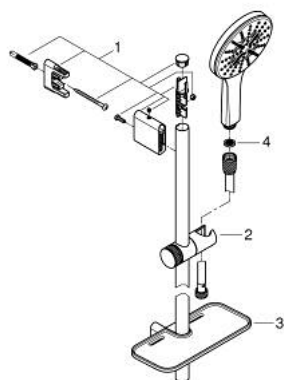

26 547 000 RAINSHOWER SMARTACTIVE 130 RUDAS ZUHANYGARNITÚRA, 3 FÉLE VÍZSUGARAS KÉZIZUHANNYAL

TERMÉKLEÍRÁS

- Szín: króm
- az alábbiakból áll:
 - Rainshower SmartActive 130 kézizuhany (26 545)
 - maximális átfolyási sebesség (3 bar-on): 5.5 l/perc
 - zuhanyrúd 600 mm
 - fém faltartókkal
 - Rotaflex Metal Long-Life TwistStop zuhanycső 1750 mm (28 025)
 - GROHE EasyReach polc
 - GROHE EcoJoy technológia a kisebb vízfogyasztás érdekében
 - GROHE DreamSpray tökéletes zuhanyfogó
 - GROHE LongLife felületkezelés
 - GROHE FastFixation Plus(állítható távolság a tartókonozlok között a meglévő furatokhoz való illeszkedéshez)
 - GROHE TileFix állítható távolság a felső és az alsó tartón
 - GROHE SpeedClean vízkőmentesítő fúvókákkal
 - Inner WaterGuide - belső szigetelés a felület
 - TwistStop csavarodásmentes zuhanygégecső
 - átfolyós vízmelegítővel is alkalmazható

26 547 000 RAINSHOWER SMARTACTIVE 130 RUDAS ZUHANYGARNITÚRA, 3 FÉLE VÍZSUGARAS KÉZIZUHANNYAL

ALKATRÉSZEK , március 2018 – now

1: Zuhanyrúd-tartó (Cikkszám 48425000)

2: Csúszóelem (Cikkszám 48424000)

3: Szappantartó (Cikkszám 48426000)

4: Szűrő (Cikkszám 0700200M)