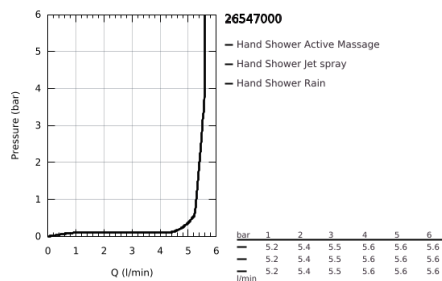

26 547 000 RAINSHOWER SMARTACTIVE 130 RUDAS ZUHANYGARNITÚRA, 3 FÉLE VÍZSUGARAS KÉZIZUHANNYAL

TERMÉKLEÍRÁS

- Szín: króm
- az alábbiakból áll:
 - Rainshower SmartActive 130 kézizuhany (26 545)
 - maximális átfolyási sebesség (3 bar-on): 5.5 l/perc
 - zuhanyrúd 600 mm
 - fém faltartókkal
 - Rotaflex Metal Long-Life TwistStop zuhanycső 1750 mm (28 025)
 - GROHE EasyReach polc
 - GROHE EcoJoy technológia a kisebb vízfogyasztás érdekében
 - GROHE DreamSpray tökéletes zuhanyfogó
 - GROHE LongLife felületkezelés
 - GROHE FastFixation Plus(állítható távolság a tartókonozlok között a meglévő furatokhoz való illeszkedéshez)
 - GROHE TileFix állítható távolság a felső és az alsó tartón
 - GROHE SpeedClean vízkőmentesítő fúvókákkal
 - Inner WaterGuide - belső szigetelés a felület
 - TwistStop csavarodásmentes zuhanygégecső
 - átfolyós vízmelegítővel is alkalmazható

4: Szűrő (Cikkszám 0700200M)