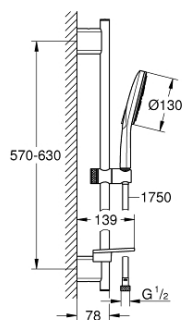

26 547 000 RAINSHOWER SMARTACTIVE 130 RUDAS ZUHANYGARNITÚRA, 3 FÉLE VÍZSUGARAS KÉZIZUHANNYAL

TERMÉKLEÍRÁS

- Szín: króm
- az alábbiakból áll:
 - Rainshower SmartActive 130 kézizuhany (26 545)
 - maximális átfolyási sebesség (3 bar-on): 5.5 l/perc
 - zuhanyrúd 600 mm
 - fém faltartókkal
 - Rotaflex Metal Long-Life TwistStop zuhanycső 1750 mm (28 025)
 - GROHE EasyReach polc
 - GROHE DreamSpray tökéletes zuhanyugár
 - GROHE LongLife felületkezelés
 - GROHE FastFixation Plus(állítható távolság a tartókonzolok között a meglévő furatokhoz való illeszkedéshez)
 - GROHE TileFix állítható távolság a felső és az alsó tartón
 - GROHE SpeedClean vízkőmentesítő fúvókákkal
 - Inner WaterGuide - belső szigetelés a felület
 - TwistStop csavarodásmentes zuhanygégecső
 - átfolyós vízmelegítővel is alkalmazható

26 547 000 RAINSHOWER SMARTACTIVE 130 RUDAS ZUHANYGARNITÚRA, 3 FÉLE VÍZSUGARAS KÉZIZUHANNYAL

ALKATRÉSZEK , március 2018 – now

1: Zuhanyrúd-tartó (Cikkszám 48425000)

2: Csúszóelem (Cikkszám 48424000)

3: Szappantartó (Cikkszám 48426000)

4: Szűrő (Cikkszám 0700200M)