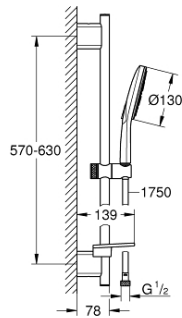

26 547 000 RAINSHOWER SMARTACTIVE 130 RUDAS ZUHANYGARNITÚRA, 3 FÉLE VÍZSUGARAS KÉZIZUHANNYAL

TERMÉKLEÍRÁS

- Szín: króm
- az alábbiakból áll:
 - Rainshower SmartActive 130 kézizuhany (26 545)
 - maximális átfolyási sebesség (3 bar-on): 5.5 l/perc
 - zuhanyrúd 600 mm
 - fém faltartókkal
 - Rotaflex Metal Long-Life TwistStop zuhanycső 1750 mm (28 025)
 - GROHE EasyReach polc
 - GROHE EcoJoy technológia a kisebb vízfogyasztás érdekében
 - GROHE DreamSpray tökéletes zuhanyfogó
 - GROHE LongLife felületkezelés
 - GROHE FastFixation Plus(állítható távolság a tartókonozlok között a meglévő furatokhoz való illeszkedéshez)
 - GROHE TileFix állítható távolság a felső és az alsó tartón
 - GROHE SpeedClean vízkőmentesítő fúvókákkal
 - Inner WaterGuide - belső szigetelés a felület
 - TwistStop csavarodásmentes zuhanygégecső
 - átfolyós vízmelegítővel is alkalmazható

26 547 000 RAINSHOWER SMARTACTIVE 130 RUDAS ZUHANYGARNITÚRA, 3 FÉLE VÍZSUGARAS KÉZIZUHANNYAL

ALKATRÉSZEK , március 2018 – now

1: Zuhanyrúd-tartó (Cikkszám 48425000)

2: Csúszóelem (Cikkszám 48424000)

3: Szappantartó (Cikkszám 48426000)

4: Szűrő (Cikkszám 0700200M)