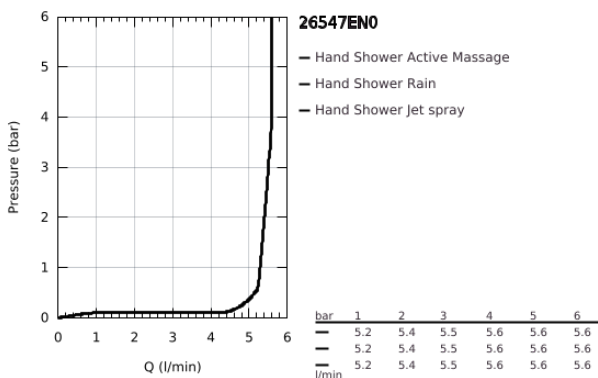

### TERMÉKLEÍRÁS

- Szín: Brushed Nickel
- az alábbiakból áll:
- Rainshower SmartActive 130 kézizuhany (26 545)
- maximális átfolyási sebesség ( 3 bar-on): 5.5 l/perc
- zuhanyrúd 600 mm
- fém faltartókkal
- Rotaflex Metal Long-Life TwistStop zuhanycső 1750 mm (28 025)
- GROHE EasyReach polc
- GROHE DreamSpray tökéletes zuhany sugár
- GROHE LongLife felületkezelés
- GROHE FastFixation Plus(állítható távolság a tartókonzolok között a meglévő furatokhoz való illeszkedéshez)
- GROHE TileFix állítható távolság a felső és az alsó tartón
- GROHE SpeedClean vízkőmentesítő fúvókákkal
- Inner WaterGuide - belső szigetelés a felület
- TwistStop csavarodásmentes zuhanygégecső
- átfolyós vízmelegítővel is alkalmazható
- minimális kifolyási nyomás 1,0 bar