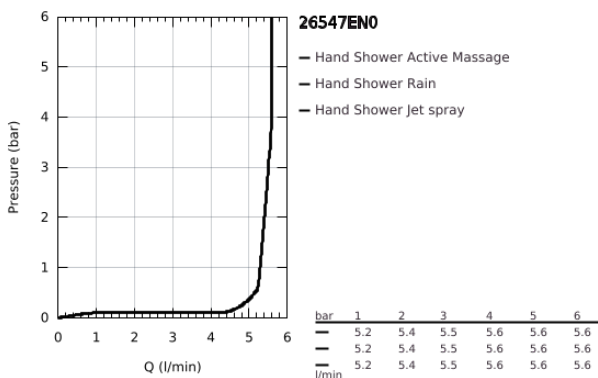

26 547 EN0 RAINSHOWER SMARTACTIVE 130 RUDAS ZUHANYGARNITÚRA, 3 FÉLE VÍZSUGARAS KÉZIZUHANNYAL

TERMÉKLEÍRÁS

- Szín: Brushed Nickel
- az alábbiakból áll:
 - Rainshower SmartActive 130 kézzuhany (26 545)
 - maximális átfolyási sebesség (3 bar-on): 5.5 l/perc
 - zuhanyrúd 600 mm
 - fém faltartókkal
 - Rotaflex Metal Long-Life TwistStop zuhanycső 1750 mm (28 025)
 - GROHE EasyReach polc
 - GROHE EcoJoy technológia a kisebb vízfogyasztás érdekében
 - GROHE DreamSpray tökéletes zuhanyugár
 - GROHE LongLife felületkezelés
 - GROHE FastFixation Plus(állítható távolság a tartókonzolk között a meglévő furatokhoz való illeszkedéshez)
 - GROHE TileFix állítható távolság a felső és az alsó tartón
 - GROHE SpeedClean vízkőmentesítő fúvókákkal
 - Inner WaterGuide - belső szigetelés a felület
 - TwistStop csavarodásmentes zuhanygégecső
 - átfolyós vízmelegítővel is alkalmazható
 - minimális kifolyási nyomás 1,0 bar

4: Szűrő (Cikkszám 0700200M)