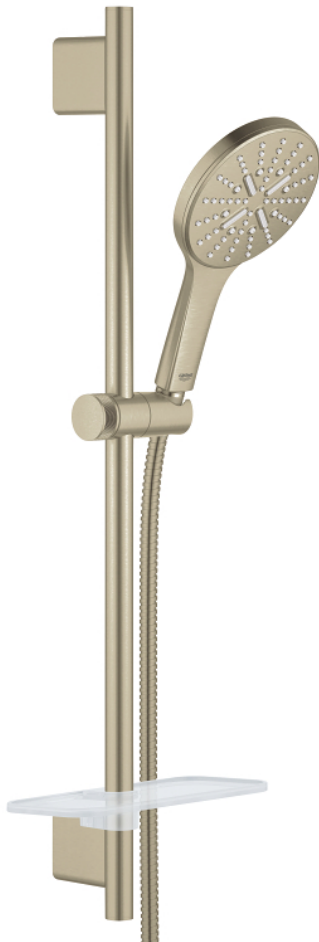

## 26 547 EN0 RAINSHOWER SMARTACTIVE 130 RUDAS ZUHANYGARNITÚRA, 3 FÉLE VÍZSUGARAS KÉZIZUHANNYAL

### TERMÉKLEÍRÁS

- Szín: Brushed Nickel
- az alábbiakból áll:
- Rainshower SmartActive 130 kézizuhany (26 545)
- maximális átfolyási sebesség ( 3 bar-on): 5.5 l/perc
- zuhanyrúd 600 mm
- fém faltartókkal
- Rotaflex Metal Long-Life TwistStop zuhanycső 1750 mm (28 025)
- GROHE EasyReach polc
- GROHE DreamSpray tökéletes zuhany sugár
- GROHE LongLife felületkezelés
- GROHE FastFixation Plus(állítható távolság a tartókonzolok között a meglévő furatokhoz való illeszkedéshez)
- GROHE TileFix állítható távolság a felső és az alsó tartón
- GROHE SpeedClean vízkőmentesítő fúvókákkal
- Inner WaterGuide - belső szigetelés a felület
- TwistStop csavarodásmentes zuhanygégecső
- átfolyós vízmelegítővel is alkalmazható
- minimális kifolyási nyomás 1,0 bar

## 26 547 EN0 RAINSHOWER SMARTACTIVE 130 RUDAS ZUHANYGARNITÚRA, 3 FÉLE VÍZSUGARAS KÉZIZUHANNYAL

**ALKATRÉSZEK**, december 2017 – now

1: Zuhanyrúd-tartó (Cikkszám 48425EN0)

2: Csúszóelem (Cikkszám 48424EN0)

3: Szappantartó (Cikkszám 48426000)

4: Szűrő (Cikkszám 0700200M)