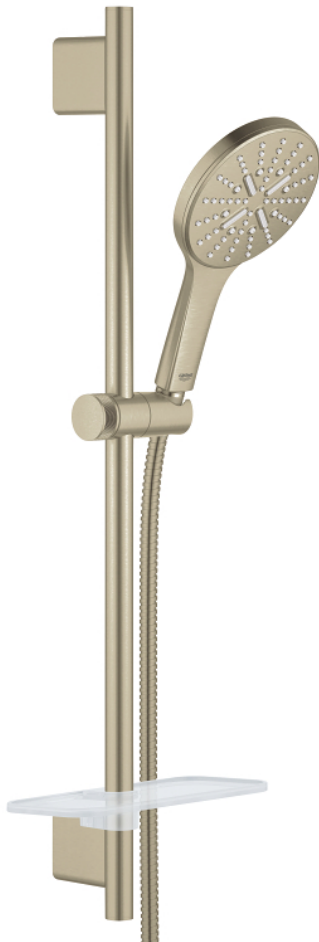

26 547 EN0 RAINSHOWER SMARTACTIVE 130 RUDAS ZUHANYGARNITÚRA, 3 FÉLE VÍZSUGARAS KÉZIZUHANNYAL

TERMÉKLEÍRÁS

- Szín: Brushed Nickel
- az alábbiakból áll:
 - Rainshower SmartActive 130 kézzuhany (26 545)
 - maximális átfolyási sebesség (3 bar-on): 5.5 l/perc
 - zuhanyrúd 600 mm
 - fém faltartókkal
 - Rotaflex Metal Long-Life TwistStop zuhanycső 1750 mm (28 025)
 - GROHE EasyReach polc
 - GROHE EcoJoy technológia a kisebb vízfogyasztás érdekében
 - GROHE DreamSpray tökéletes zuhanyugár
 - GROHE LongLife felületkezelés
 - GROHE FastFixation Plus(állítható távolság a tartókonzolk között a meglévő furatokhoz való illeszkedéshez)
 - GROHE TileFix állítható távolság a felső és az alsó tartón
 - GROHE SpeedClean vízkőmentesítő fúvókákkal
 - Inner WaterGuide - belső szigetelés a felület
 - TwistStop csavarodásmentes zuhanygégecső
 - átfolyós vízmelegítővel is alkalmazható
 - minimális kifolyási nyomás 1,0 bar

26 547 EN0 RAINSHOWER SMARTACTIVE 130 RUDAS ZUHANYGARNITÚRA, 3 FÉLE VÍZSUGARAS KÉZIZUHANNYAL

ALKATRÉSZEK, december 2017 – now

1: Zuhanyrúd-tartó (Cikkszám 48425EN0)

2: Csúszóelem (Cikkszám 48424EN0)

3: Szappantartó (Cikkszám 48426000)

4: Szűrő (Cikkszám 0700200M)