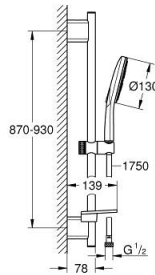

26 548 000 RAINSHOWER SMARTACTIVE 130 RUDAS ZUHANYGARNITÚRA, 3 FÉLE VÍZSUGARAS KÉZIZUHANNYAL

TERMÉKLEÍRÁS

- Szín: króm
- az alábbiakból áll:
 - Rainshower SmartActive 130 kézi zuhany (26 574)
 - maximális átfolyási sebesség (3 bar nyomáson): 8,5 l/perc
 - zuhanyrúd 900 mm
 - fém faltartókkal
 - Silverflex zuhanygégecső 1750 mm 1/2" x 1/2" (28 388 000)
 - GROHE EasyReach polc
 - GROHE EcoJoy technológia a kisebb vízfogyasztás érdekében
 - GROHE DreamSpray tökéletes zuhany sugár
 - GROHE LongLife felületkezelés
 - GROHE FastFixation Plus(állítható távolság a tartó konzolok között a meglévő furatokhoz való illeszkedéshez)
 - GROHE TileFix állítható távolság a felső és az alsó tartón
 - GROHE SpeedClean vízkőmentesítő fúvókákkal
 - Inner WaterGuide - belső szigetelés a felület
 - TwistStop csavarodásmentes zuhanygégecső
- átfolyós vízmelegítővel is alkalmazható
- minimális kifolyási nyomás 1,0 bar

26 548 000 RAINSHOWER SMARTACTIVE 130 RUDAS ZUHANYGARNITÚRA, 3 FÉLE VÍZSUGARAS KÉZIZUHANNYAL

ALKATRÉSZEK , december 2017 – now

1: Zuhanyrúd-tartó (Cikkszám 48425000)

2: Csúszóelem (Cikkszám 48424000)

3: Szappantartó (Cikkszám 48426000)

4: Szűrő (Cikkszám 0700200M)