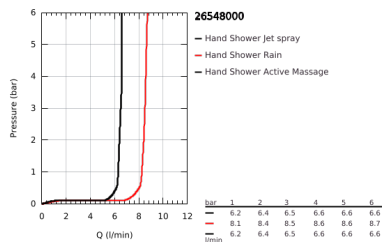

26 548 000 RAINSHOWER SMARTACTIVE 130 RUDAS ZUHANYGARNITÚRA, 3 FÉLE VÍZSUGARAS KÉZIZUHANNYAL

TERMÉKLEÍRÁS

- Szín: króm
- az alábbiakból áll:
 - Rainshower SmartActive 130 kézi zuhany (26 574)
 - maximális átfolyási sebesség (3 bar nyomáson): 8,5 l/perc
 - zuhanyrúd 900 mm
 - fém faltartókkal
 - Silverflex zuhanygégecső 1750 mm 1/2" x 1/2" (28 388 000)
 - GROHE EasyReach polc
 - GROHE EcoJoy technológia a kisebb vízfogyasztás érdekében
 - GROHE DreamSpray tökéletes zuhany sugár
 - GROHE LongLife felületkezelés
 - GROHE FastFixation Plus(állítható távolság a tartó konzolok között a meglévő furatokhoz való illeszkedéshez)
 - GROHE TileFix állítható távolság a felső és az alsó tartón
 - GROHE SpeedClean vízkőmentesítő fúvókákkal
 - Inner WaterGuide - belső szigetelés a felület
 - TwistStop csavarodásmentes zuhanygégecső
- átfolyós vízmelegítővel is alkalmazható
- minimális kifolyási nyomás 1,0 bar