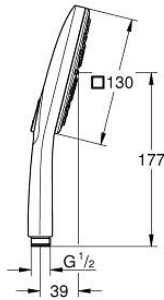

### TERMÉKLEÍRÁS

- Szín: króm
- króm szórófej
- zuhanyfunkciók: Rain, Jet, ActiveMassage
- átfolyási sebesség Jet (3 bar-nál): 12 l/perc
- GROHE DreamSpray tökéletes zuhany sugár
- GROHE SmartTip zuhanyfunkció kiválasztása vezérlőgyűrű megnyomásával
- GROHE LongLife felületkezelés
- GROHE SpeedClean vízkőmentesítő fűvőkákkal
- Inner WaterGuide - belső szigetelés a felület
- univerzális rögzítési rendszer, illeszkedik minden normál zuhanycsőhöz
- átfolyós vízmelegítővel is alkalmazható