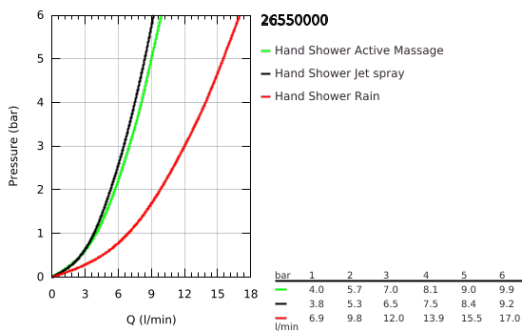

## 26 550 000 RAINSHOWER SMARTACTIVE 130 CUBE KÉZIZUHANY, 3 FÉLE VÍZSUGÁRRAL

### TERMÉKLEÍRÁS

- Szín: króm
- króm szórófej
- zuhanyfunkciók: Rain, Jet, ActiveMassage
- átfolyási sebesség Jet (3 bar-nál): 12 l/perc
- GROHE DreamSpray tökéletes zuhany sugár
- GROHE SmartTip zuhanyfunkció kiválasztása vezérlőgyűrű megnyomásával
- GROHE LongLife felületkezelés
- GROHE SpeedClean vízkőmentesítő fűvőkákkal
- Inner WaterGuide - belső szigetelés a felület
- univerzális rögzítési rendszer, illeszkedik minden normál zuhanycsőhöz
- átfolyós vízmelegítővel is alkalmazható