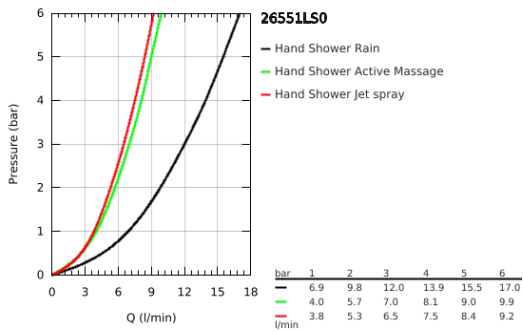

26 551 LS0 RAINSHOWER SMARTACTIVE 130 CUBE KÉZIZUHANY, 3 FÉLE VÍZSUGÁRRAL

TERMÉKLEÍRÁS

- Szín: hold fehér
- moon white (fehér) szórófej
- zuhanyfunkciók: Rain, Jet, ActiveMassage
- átfolyási sebesség Jet (3 bar-nál): 12 l/perc
- GROHE DreamSpray tökéletes zuhanyugár
- GROHE SmartTip zuhanyfunkció kiválasztása vezérlőgyűrű megnyomásával
- GROHE LongLife felületkezelés
- GROHE SpeedClean vízkőmentesítő fúvókákkal
- Inner WaterGuide - belső szigetelés a felület
- univerzális rögzítési rendszer, illeszkedik minden normál zuhanycsőhöz
- átfolyós vízmelegítővel is alkalmazható
- minimális kifolyási nyomás 1,0 bar

Pure Freude
an Wasser

26 551 LS0 RAINSHOWER SMARTACTIVE 130 CUBE KÉZIZUHANY, 3 FÉLE VÍZSUGÁRRAL

ALKATRÉSZEK , december 2017 – now

1: Szűrő (Cikkszám 0700200M)