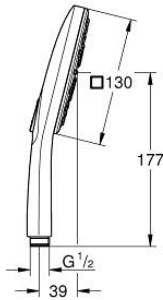

26 552 000 RAINSHOWER SMARTACTIVE 130 CUBE KÉZIZUHANY, 3 FÉLE VÍZSUGÁRRAL

TERMÉKLEÍRÁS

- Szín: króm
- króm szórófej
- zuhanyfunkciók: Rain, Jet, ActiveMassage
- maximális átfolyási sebesség (3 bar-on): 5.5 l/perc
- GROHE DreamSpray tökéletes zuhany sugár
- GROHE SmartTip zuhanyfunkció kiválasztása vezérlőgyűrű megnyomásával
- GROHE LongLife felületkezelés
- GROHE SpeedClean vízkőmentesítő fúvókákkal
- Inner WaterGuide - belső szigetelés a felület
- univerzális rögzítési rendszer, illeszkedik minden normál zuhanycsőhöz
- átfolyós vízmelegítővel is alkalmazható