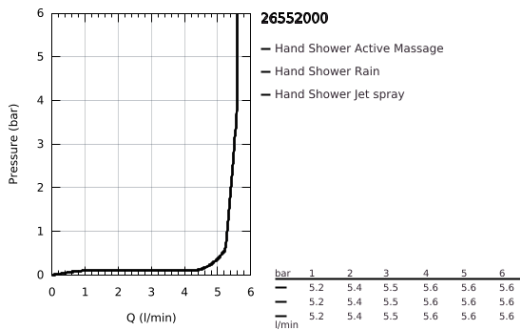

26 552 000 RAINSHOWER SMARTACTIVE 130 CUBE KÉZIZUHANY, 3 FÉLE VÍZSUGÁRRAL

TERMÉKLEÍRÁS

- Szín: króm
- króm szórófej
- zuhanyfunkciók: Rain, Jet, ActiveMassage
- maximális átfolyási sebesség (3 bar-on): 5.5 l/perc
- GROHE DreamSpray tökéletes zuhany sugár
- GROHE SmartTip zuhanyfunkció kiválasztása vezérlőgyűrű megnyomásával
- GROHE LongLife felületkezelés
- GROHE SpeedClean vízkőmentesítő fúvókákkal
- Inner WaterGuide - belső szigetelés a felület
- univerzális rögzítési rendszer, illeszkedik minden normál zuhanycsőhöz
- átfolyós vízmelegítővel is alkalmazható

26 552 000 **RAINSHOWER SMARTACTIVE 130 CUBE KÉZIZUHANY, 3 FÉLE VÍZSUGÁRRAL**

ALKATRÉSZEK, március 2018 – now

1: Szűrő (Cikkszám 0700200M)