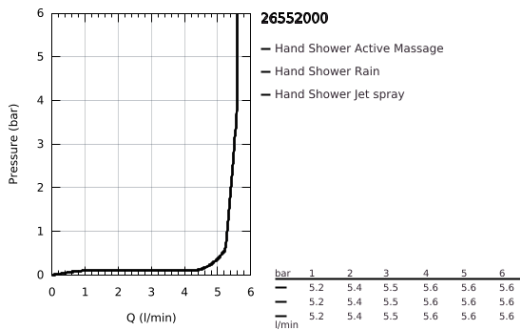

## 26 552 000 RAINSHOWER SMARTACTIVE 130 CUBE KÉZIZUHANY, 3 FÉLE VÍZSUGÁRRAL

### TERMÉKLEÍRÁS

- Szín: króm
- króm szórófej
- zuhanyfunkciók: Rain, Jet, ActiveMassage
- GROHE EcoJoy technológia a kisebb vízfogyasztás érdekében
- maximális átfolyási sebesség ( 3 bar-on): 5.5 l/perc
- GROHE DreamSpray tökéletes zuhanyugár
- GROHE SmartTip zuhanyfunkció kiválasztása vezérlőgyűrű megnyomásával
- GROHE LongLife felületkezelés
- GROHE SpeedClean vízkőmentesítő fúvókákkal
- Inner WaterGuide - belső szigetelés a felület
- univerzális rögzítési rendszer, illeszkedik minden normál zuhanycsőhöz
- átfolyós vízmelegítővel is alkalmazható