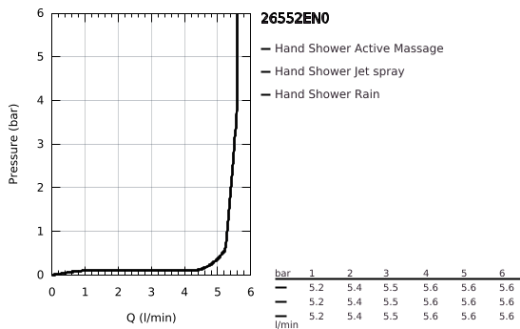

26 552 EN0 RAINSHOWER SMARTACTIVE 130 CUBE KÉZIZUHANY, 3 FÉLE VÍZSUGÁRRAL

TERMÉKLEÍRÁS

- Szín: Brushed Nickel
- brushed nickel (matt nikkell) szórófej
- zuhanyfunkciók: Rain, Jet, ActiveMassage
- GROHE EcoJoy technológia a kisebb vízfogyasztás érdekében
- maximális átfolyási sebesség (3 bar-on): 5.5 l/perc
- GROHE DreamSpray tökéletes zuhanyugár
- GROHE SmartTip zuhanyfunkció kiválasztása vezérlőgyűrű megnyomásával
- GROHE LongLife felületkezelés
- GROHE SpeedClean vízkőmentesítő fúvókákkal
- Inner WaterGuide - belső szigetelés a felület
- univerzális rögzítési rendszer, illeszkedik minden normál zuhanycsőhöz
- átfolyós vízmelegítővel is alkalmazható
- minimális kifolyási nyomás 1,0 bar

26 552 EN0 RAINSHOWER SMARTACTIVE 130 CUBE KÉZIZUHANY, 3 FÉLE VÍZSUGÁRRAL

ALKATRÉSZEK , december 2017 – now

1: Szűrő (Cikkszám 0700200M)