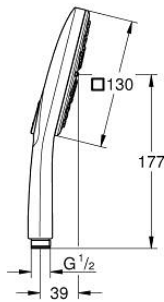

### TERMÉKLEÍRÁS

- Szín: Brushed Nickel
- brushed nickel (matt nikkell) szórófej
- zuhanyfunkciók: Rain, Jet, ActiveMassage
- maximális átfolyási sebesség ( 3 bar-on): 5.5 l/perc
- GROHE DreamSpray tökéletes zuhany sugár
- GROHE SmartTip zuhanyfunkció kiválasztása vezérlőgyűrű megnyomásával
- GROHE LongLife felületkezelés
- GROHE SpeedClean vízkőmentesítő fúvókákkal
- Inner WaterGuide - belső szigetelés a felület
- univerzális rögzítési rendszer, illeszkedik minden normál zuhanycsőhöz
- átfolyós vízmelegítővel is alkalmazható
- minimális kifolyási nyomás 1,0 bar