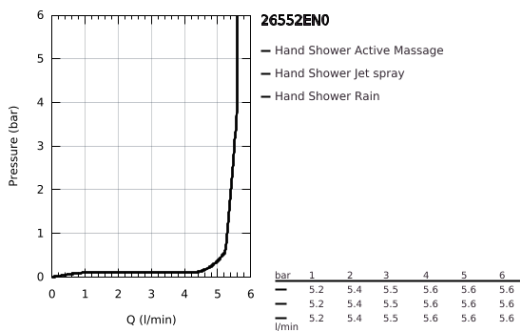

## 26 552 EN0 RAINSHOWER SMARTACTIVE 130 CUBE KÉZIZUHANY, 3 FÉLE VÍZSUGÁRRAL

### TERMÉKLEÍRÁS

- Szín: Brushed Nickel
- brushed nickel (matt nikkell) szórófej
- zuhanyfunkciók: Rain, Jet, ActiveMassage
- maximális átfolyási sebesség ( 3 bar-on): 5.5 l/perc
- GROHE DreamSpray tökéletes zuhany sugár
- GROHE SmartTip zuhanyfunkció kiválasztása vezérlőgyűrű megnyomásával
- GROHE LongLife felületkezelés
- GROHE SpeedClean vízkőmentesítő fúvókákkal
- Inner WaterGuide - belső szigetelés a felület
- univerzális rögzítési rendszer, illeszkedik minden normál zuhanycsőhöz
- átfolyós vízmelegítővel is alkalmazható
- minimális kifolyási nyomás 1,0 bar