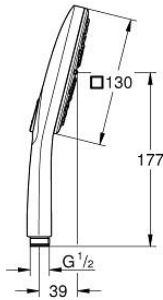

26 552 EN0 RAINSHOWER SMARTACTIVE 130 CUBE KÉZIZUHANY, 3 FÉLE VÍZSUGÁRRAL

TERMÉKLEÍRÁS

- Szín: Brushed Nickel
- brushed nickel (matt nikkell) szórófej
- zuhanyfunkciók: Rain, Jet, ActiveMassage
- GROHE EcoJoy technológia a kisebb vízfogyasztás érdekében
- maximális átfolyási sebesség (3 bar-on): 5.5 l/perc
- GROHE DreamSpray tökéletes zuhanyugár
- GROHE SmartTip zuhanyfunkció kiválasztása vezérlőgyűrű megnyomásával
- GROHE LongLife felületkezelés
- GROHE SpeedClean vízkőmentesítő fúvókákkal
- Inner WaterGuide - belső szigetelés a felület
- univerzális rögzítési rendszer, illeszkedik minden normál zuhanycsőhöz
- átfolyós vízmelegítővel is alkalmazható
- minimális kifolyási nyomás 1,0 bar

26 552 EN0 RAINSHOWER SMARTACTIVE 130 CUBE KÉZIZUHANY, 3 FÉLE VÍZSUGÁRRAL

ALKATRÉSZEK , december 2017 – now

1: Szűrő (Cikkszám 0700200M)