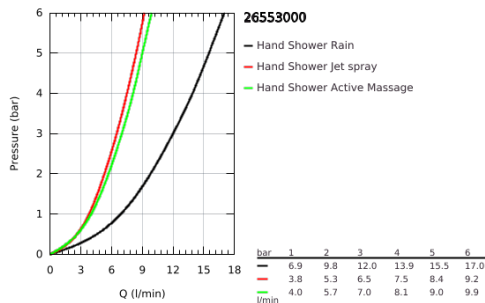

26 553 000 RAINSHOWER SMARTACTIVE 150 KÉZIZUHANY, 3 FÉLE VÍZSUGÁRRAL

TERMÉKLEÍRÁS

- Szín: króm
- színazonos zuhanytárcsa
- zuhanyfunkciók: Rain, Jet, ActiveMassage
- átfolyási sebesség Jet (3 bar-nál): 12 l/perc
- GROHE DreamSpray tökéletes zuhanyugár
- GROHE SmartTip zuhanyfunkció kiválasztása vezérlőgyűrű megnyomásával
- GROHE LongLife felületkezelés
- GROHE SpeedClean vízkőmentesítő fúvókákkal
- Inner WaterGuide - belső szigetelés a felület
- univerzális rögzítési rendszer, illeszkedik minden normál zuhanycsőhöz
- átfolyós vízmelegítővel is alkalmazható

26 553 000 **RAINSHOWER SMARTACTIVE 150 KÉZIZUHANY, 3 FÉLE VÍZSUGÁRRAL**

ALKATRÉSZEK, december 2017 – now

1: Szűrő (Cikkszám 0700200M)