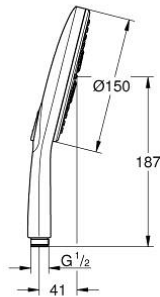

26 553 000 RAINSHOWER SMARTACTIVE 150 KÉZIZUHANY, 3 FÉLE VÍZSUGÁRRAL

TERMÉKLEÍRÁS

- Szín: króm
- színazonos zuhanytárcsa
- zuhanyfunkciók: Rain, Jet, ActiveMassage
- átfolyási sebesség Jet (3 bar-nál): 12 l/perc
- GROHE DreamSpray tökéletes zuhanyugár
- GROHE SmartTip zuhanyfunkció kiválasztása vezérlőgyűrű megnyomásával
- GROHE LongLife felületkezelés
- GROHE SpeedClean vízkőmentesítő fúvókákkal
- Inner WaterGuide - belső szigetelés a felület
- univerzális rögzítési rendszer, illeszkedik minden normál zuhanycsőhöz
- átfolyós vízmelegítővel is alkalmazható