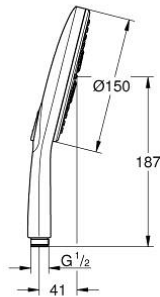

26 554 LS0 RAINSHOWER SMARTACTIVE 150 KÉZIZUHANY, 3 FÉLE VÍZSUGÁRRAL

TERMÉKLEÍRÁS

- Szín: hold fehér
- moon white (fehér) szórófej
- zuhanyfunkciók: Rain, Jet, ActiveMassage
- maximális átfolyási sebesség (3 bar nyomáson): 8,5 l/perc
- GROHE DreamSpray tökéletes zuhanyugár
- GROHE SmartTip zuhanyfunkció kiválasztása vezérlőgyűrű megnyomásával
- GROHE LongLife felületkezelés
- GROHE SpeedClean vízkőmentesítő fúvókákkal
- Inner WaterGuide - belső szigetelés a felület
- univerzális rögzítési rendszer, illeszkedik minden normál zuhanycsőhöz
- átfolyós vízmelegítővel is alkalmazható
- minimális kifolyási nyomás 1,0 bar