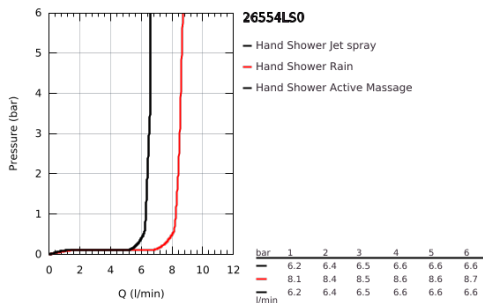

26 554 LS0 RAINSHOWER SMARTACTIVE 150 KÉZIZUHANY, 3 FÉLE VÍZSUGÁRRAL

TERMÉKLEÍRÁS

- Szín: hold fehér
- moon white (fehér) szórófej
- zuhanyfunkciók: Rain, Jet, ActiveMassage
- maximális átfolyási sebesség (3 bar nyomáson): 8,5 l/perc
- GROHE EcoJoy technológia a kisebb vízfogyasztás érdekében
- GROHE DreamSpray tökéletes zuhanyugár
- GROHE SmartTip zuhanyfunkció kiválasztása vezérlőgyűrű megnyomásával
- GROHE LongLife felületkezelés
- GROHE SpeedClean vízkőmentesítő fúvókákkal
- Inner WaterGuide - belső szigetelés a felület
- univerzális rögzítési rendszer, illeszkedik minden normál zuhanycsőhöz
- átfolyós vízmelegítővel is alkalmazható
- minimális kifolyási nyomás 1,0 bar