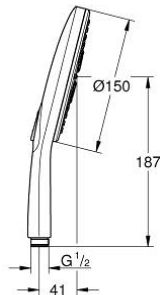

26 554 LS0 RAINSHOWER SMARTACTIVE 150 KÉZIZUHANY, 3 FÉLE VÍZSUGÁRRAL

TERMÉKLEÍRÁS

- Szín: hold fehér
- moon white (fehér) szórófej
- zuhanyfunkciók: Rain, Jet, ActiveMassage
- maximális átfolyási sebesség (3 bar nyomáson): 8,5 l/perc
- GROHE EcoJoy technológia a kisebb vízfogyasztás érdekében
- GROHE DreamSpray tökéletes zuhanyugár
- GROHE SmartTip zuhanyfunkció kiválasztása vezérlőgyűrű megnyomásával
- GROHE LongLife felületkezelés
- GROHE SpeedClean vízkőmentesítő fúvókákkal
- Inner WaterGuide - belső szigetelés a felület
- univerzális rögzítési rendszer, illeszkedik minden normál zuhanycsőhöz
- átfolyós vízmelegítővel is alkalmazható
- minimális kifolyási nyomás 1,0 bar

26 554 LS0 RAINSHOWER SMARTACTIVE 150 KÉZIZUHANY, 3 FÉLE VÍZSUGÁRRAL

ALKATRÉSZEK , december 2017 – now

1: Szűrő (Cikkszám 0700200M)