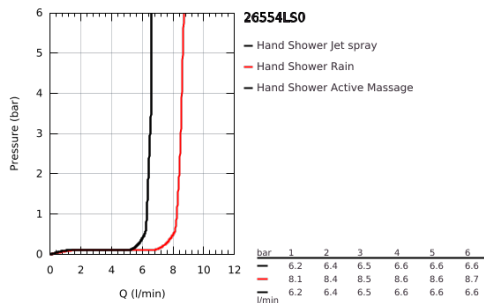

26 554 LS0 RAINSHOWER SMARTACTIVE 150 KÉZIZUHANY, 3 FÉLE VÍZSUGÁRRAL

TERMÉKLEÍRÁS

- Szín: hold fehér
- moon white (fehér) szórófej
- zuhanyfunkciók: Rain, Jet, ActiveMassage
- maximális átfolyási sebesség (3 bar nyomáson): 8,5 l/perc
- GROHE DreamSpray tökéletes zuhanyugár
- GROHE SmartTip zuhanyfunkció kiválasztása vezérlőgyűrű megnyomásával
- GROHE LongLife felületkezelés
- GROHE SpeedClean vízkőmentesítő fúvókákkal
- Inner WaterGuide - belső szigetelés a felület
- univerzális rögzítési rendszer, illeszkedik minden normál zuhanycsőhöz
- átfolyós vízmelegítővel is alkalmazható
- minimális kifolyási nyomás 1,0 bar