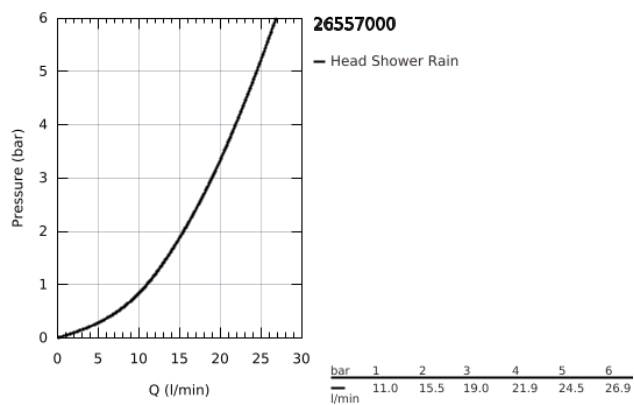

26 557 000 RAINSHOWER MONO 310 FEJZUHANY SZETT 422 MM, 1 FUNKCIÓS

TERMÉKLEÍRÁS

- Szín: króm
- az alábbiakból áll:
 - Rainshower 310 fejuhany
 - GROHE PureRain
 - maximális átfolyási sebesség (3 bar nyomáson): 19 l/perc
 - 450 mm zuhanykar (26 146 000)
 - GROHE DreamSpray tökéletes zuhany sugár
 - GROHE LongLife felületkezelés
 - GROHE SpeedClean vízkőmentesítő fúvókákkal
 - Inner WaterGuide - belső szigetelés a felület
 - átfolyós vízmelegítővel is alkalmazható

26 557 000 **RAINSHOWER MONO 310 FEJZUHANY SZETT 422 MM, 1 FUNKCIÓS**

ALKATRÉSZEK, január 2018 – now

1: tömítés Ø18,5 x Ø12 x 2 (Cikkszám 0138900M)

2: Szűrő (Cikkszám 48007000)