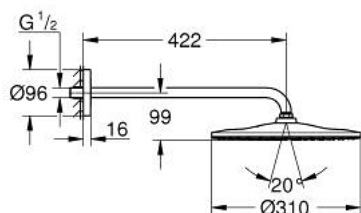

26 557 000 RAINSHOWER MONO 310 FEJZUHANY SZETT 422 MM, 1 FUNKCIÓS

TERMÉKLEÍRÁS

- Szín: króm
- az alábbiakból áll:
 - Rainshower 310 fejuhany
 - GROHE PureRain
 - maximális átfolyási sebesség (3 bar nyomáson): 19 l/perc
 - 450 mm zuhanykar (26 146 000)
 - GROHE DreamSpray tökéletes zuhany sugár
 - GROHE LongLife felületkezelés
 - GROHE SpeedClean vízkőmentesítő fúvókákkal
 - Inner WaterGuide - belső szigetelés a felület
 - átfolyós vízmelegítővel is alkalmazható

26 557 000 **RAINSHOWER MONO 310 FEJZUHANY SZETT 422 MM, 1 FUNKCIÓS**

ALKATRÉSZEK, január 2018 – now

1: tömítés Ø18,5 x Ø12 x 2 (Cikkszám 0138900M)

2: Szűrő (Cikkszám 48007000)