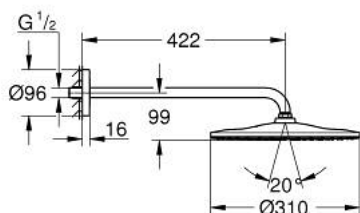

26 558 000 RAINSHOWER MONO 310 FEJZUHANY SZETT 422 MM, 1 FUNKCIÓS

TERMÉKLEÍRÁS

- Szín: króm
- az alábbiakból áll:
 - Rainshower 310 fejuhany
 - GROHE PureRain
 - maximális átfolyási mennyiség (3 bar-on): 7,5 l/perc
 - 450 mm zuhanykar (26 146 000)
 - GROHE EcoJoy technológia a kisebb vízfogyasztás érdekében
 - GROHE DreamSpray tökéletes zuhanyugár
 - GROHE LongLife felületkezelés
 - GROHE SpeedClean vízkőmentesítő fúvókákkal
 - Inner WaterGuide - belső szigetelés a felület
 - átfolyós vízmelegítővel is alkalmazható

26 558 000 **RAINSHOWER MONO 310 FEJZUHANY SZETT 422 MM, 1 FUNKCIÓS**

ALKATRÉSZEK, január 2018 – now

1: tömítés Ø18,5 x Ø12 x 2 (Cikkszám 0138900M)

2: Szűrő (Cikkszám 48007000)