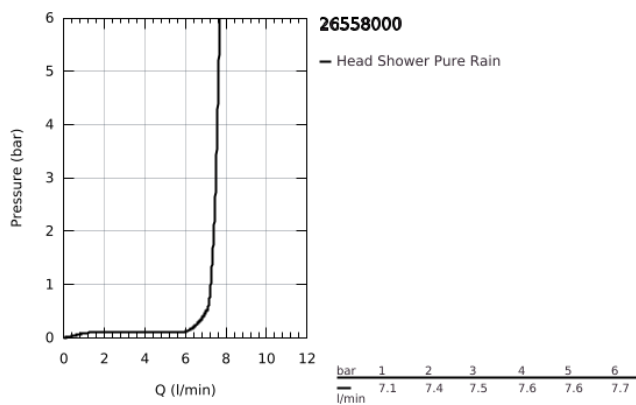

26 558 000 RAINSHOWER MONO 310 FEJZUHANY SZETT 422 MM, 1 FUNKCIÓS

TERMÉKLEÍRÁS

- Szín: króm
- az alábbiakból áll:
 - Rainshower 310 fejuhany
 - GROHE PureRain
 - maximális átfolyási mennyiség (3 bar-on): 7,5 l/perc
 - 450 mm zuhanykar (26 146 000)
 - GROHE EcoJoy technológia a kisebb vízfogyasztás érdekében
 - GROHE DreamSpray tökéletes zuhanyugár
 - GROHE LongLife felületkezelés
 - GROHE SpeedClean vízkőmentesítő fúvókákkal
 - Inner WaterGuide - belső szigetelés a felület
 - átfolyós vízmelegítővel is alkalmazható

26 558 000 **RAINSHOWER MONO 310 FEJZUHANY SZETT 422 MM, 1 FUNKCIÓS**

ALKATRÉSZEK, január 2018 – now

1: tömítés Ø18,5 x Ø12 x 2 (Cikkszám 0138900M)

2: Szűrő (Cikkszám 48007000)