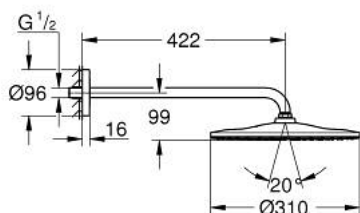

26 558 A00 RAINSHOWER MONO 310 FEJZUHANY SZETT 422 MM, 1 FUNKCIÓS

TERMÉKLEÍRÁS

- Szín: Hard Graphite
- az alábbiakból áll:
 - Rainshower 310 fejuhany
 - GROHE PureRain
 - maximális átfolyási mennyiség (3 bar-on): 7,5 l/perc
 - zuhanykar 422 mm
 - GROHE EcoJoy technológia a kisebb vízfogyasztás érdekében
 - GROHE DreamSpray tökéletes zuhanyugár
 - GROHE LongLife felületkezelés
 - GROHE SpeedClean vízkőmentesítő fúvókákkal
 - Inner WaterGuide - belső szigetelés a felület
 - átfolyós vízmelegítővel is alkalmazható

26 558 A00 **RAINSHOWER MONO 310 FEJZUHANY SZETT 422 MM, 1 FUNKCIÓS**

ALKATRÉSZEK, szeptember 2018 – now

1: tömítés Ø18,5 x Ø12 x 2 (Cikkszám 0138900M)

2: Szűrő (Cikkszám 48007000)