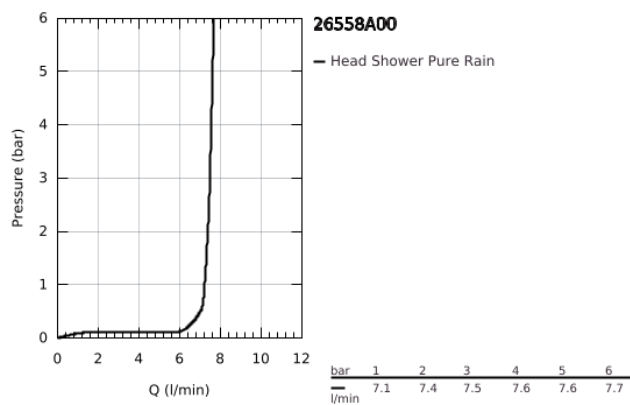

26 558 A00 RAINSHOWER MONO 310 FEJZUHANY SZETT 422 MM, 1 FUNKCIÓS

TERMÉKLEÍRÁS

- Szín: Hard Graphite
- az alábbiakból áll:
 - Rainshower 310 fejuhany
 - GROHE PureRain
 - maximális átfolyási mennyiség (3 bar-on): 7,5 l/perc
 - zuhanykar 422 mm
 - GROHE EcoJoy technológia a kisebb vízfogyasztás érdekében
 - GROHE DreamSpray tökéletes zuhanyugár
 - GROHE LongLife felületkezelés
 - GROHE SpeedClean vízkőmentesítő fúvókákkal
 - Inner WaterGuide - belső szigetelés a felület
 - átfolyós vízmelegítővel is alkalmazható

26 558 A00 **RAINSHOWER MONO 310 FEJZUHANY SZETT 422 MM, 1 FUNKCIÓS**

ALKATRÉSZEK, szeptember 2018 – now

1: tömítés Ø18,5 x Ø12 x 2 (Cikkszám 0138900M)

2: Szűrő (Cikkszám 48007000)