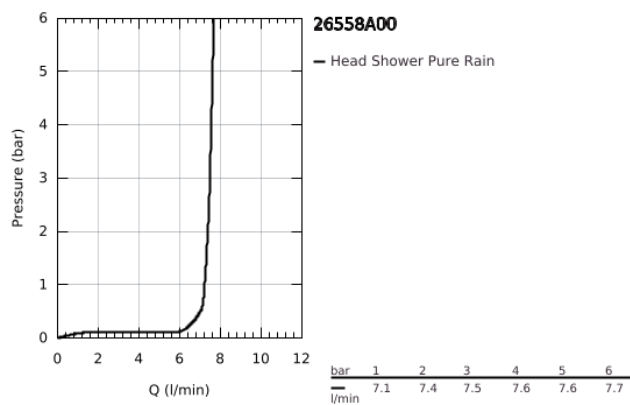

26 558 A00 RAINSHOWER MONO 310 FEJZUHANY SZETT 422 MM, 1 FUNKCIÓS

TERMÉKLEÍRÁS

- Szín: Hard Graphite
- az alábbiakból áll:
 - Rainshower 310 fejuhany
 - GROHE PureRain
 - maximális átfolyási mennyiség (3 bar-on): 7,5 l/perc
 - shower arm 422 mm
 - GROHE EcoJoy technológia a kisebb vízfogyasztás érdekében
 - GROHE DreamSpray tökéletes zuhanyugár
 - GROHE LongLife felületkezelés
 - GROHE SpeedClean vízkőmentesítő fúvókákkal
 - Inner WaterGuide - belső szigetelés a felület
 - átfolyós vízmelegítővel is alkalmazható

26 558 A00 RAINSHOWER MONO 310 FEJZUHANY SZETT 422 MM, 1 FUNKCIÓS

ALKATRÉSZEK, szeptember 2018 – now

1: tömítés Ø18,5 x Ø12 x 2 (Cikkszám 0138900M)

2: Szűrő (Cikkszám 48007000)