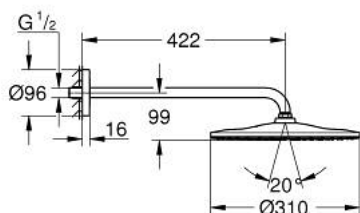

26 558 A00 RAINSHOWER MONO 310 FEJZUHANY SZETT 422 MM, 1 FUNKCIÓS

TERMÉKLEÍRÁS

- Szín: Hard Graphite
- az alábbiakból áll:
 - Rainshower 310 fejuhany
 - GROHE PureRain
 - maximális átfolyási mennyiség (3 bar-on): 7,5 l/perc
 - shower arm 422 mm
 - GROHE EcoJoy technológia a kisebb vízfogyasztás érdekében
 - GROHE DreamSpray tökéletes zuhanyugár
 - GROHE LongLife felületkezelés
 - GROHE SpeedClean vízkőmentesítő fúvókákkal
 - Inner WaterGuide - belső szigetelés a felület
 - átfolyós vízmelegítővel is alkalmazható

26 558 A00 RAINSHOWER MONO 310 FEJZUHANY SZETT 422 MM, 1 FUNKCIÓS

ALKATRÉSZEK, szeptember 2018 – now

1: tömítés Ø18,5 x Ø12 x 2 (Cikkszám 0138900M)

2: Szűrő (Cikkszám 48007000)