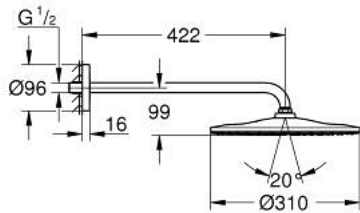

26 558 AL0 RAINSHOWER MONO 310 FEJZUHANY SZETT 422 MM, 1 FUNKCIÓS

TERMÉKLEÍRÁS

- Szín: Brushed Hard Graphite
- az alábbiakból áll:
 - Rainshower 310 fejzuhany
 - GROHE PureRain
 - maximális átfolyási mennyiség (3 bar-on): 7,5 l/perc
 - zuhanykar 422 mm
 - GROHE EcoJoy technológia a kisebb vízfogyasztás érdekében
 - GROHE DreamSpray tökéletes zuhanyugár
 - GROHE LongLife felületkezelés
 - GROHE SpeedClean vízkőmentesítő fűvőkákkal
 - Inner WaterGuide - belső szigetelés a felület
 - átfolyós vízmelegítővel is alkalmazható

26 558 AL0 RAINSHOWER MONO 310 FEJZUHANY SZETT 422 MM, 1 FUNKCIÓS

ALKATRÉSZEK, szeptember 2018 – now

1: tömítés Ø18,5 x Ø12 x 2 (Cikkszám 0138900M)

2: Szűrő (Cikkszám 48007000)