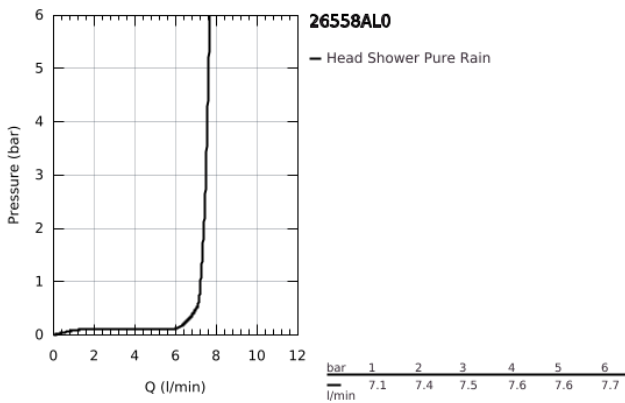

26 558 AL0 RAINSHOWER MONO 310 FEJZUHANY SZETT 422 MM, 1 FUNKCIÓS

TERMÉKLEÍRÁS

- Szín: Brushed Hard Graphite
- az alábbiakból áll:
 - Rainshower 310 fejzuhany
 - GROHE PureRain
 - maximális átfolyási mennyiség (3 bar-on): 7,5 l/perc
 - zuhanykar 422 mm
 - GROHE EcoJoy technológia a kisebb vízfogyasztás érdekében
 - GROHE DreamSpray tökéletes zuhanyugár
 - GROHE LongLife felületkezelés
 - GROHE SpeedClean vízkőmentesítő fűvőkákkal
 - Inner WaterGuide - belső szigetelés a felület
 - átfolyós vízmelegítővel is alkalmazható

26 558 AL0 RAINSHOWER MONO 310 FEJZUHANY SZETT 422 MM, 1 FUNKCIÓS

ALKATRÉSZEK, szeptember 2018 – now

1: tömítés Ø18,5 x Ø12 x 2 (Cikkszám 0138900M)

2: Szűrő (Cikkszám 48007000)