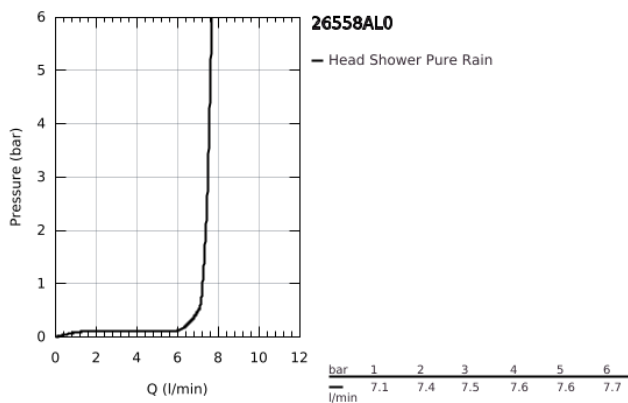

## 26 558 AL0 RAINSHOWER MONO 310 FEJZUHANY SZETT 422 MM, 1 FUNKCIÓS

### TERMÉKLEÍRÁS

- Szín: Brushed Hard Graphite
- az alábbiakból áll:
  - Rainshower 310 fejszuhany
  - GROHE PureRain
  - maximális átfolyási mennyiség (3 bar-on): 7,5 l/perc
  - shower arm 422 mm
  - GROHE EcoJoy technológia a kisebb vízfogyasztás érdekében
  - GROHE DreamSpray tökéletes zuhanyugár
  - GROHE LongLife felületkezelés
  - GROHE SpeedClean vízkőmentesítő fűvőkákkal
  - Inner WaterGuide - belső szigetelés a felület
  - átfolyós vízmelegítővel is alkalmazható

## 26 558 AL0 RAINSHOWER MONO 310 FEJZUHANY SZETT 422 MM, 1 FUNKCIÓS

**ALKATRÉSZEK**, szeptember 2018 – now

1: tömítés Ø18,5 x Ø12 x 2 (Cikkszám 0138900M)

2: Szűrő (Cikkszám 48007000)