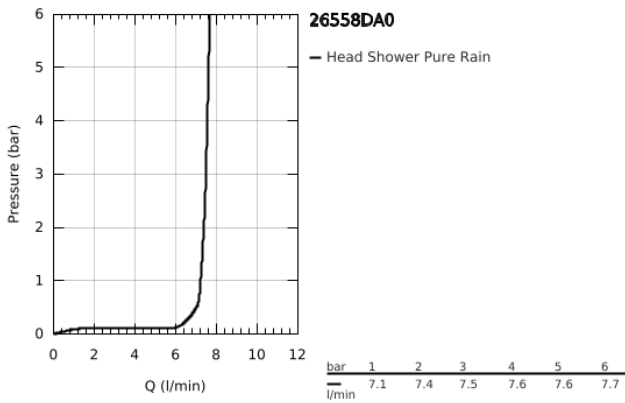

26 558 DA0 RAINSHOWER MONO 310 FEJZUHANY SZETT 422 MM, 1 FUNKCIÓS

TERMÉKLEÍRÁS

- Szín: Warm Sunset
- az alábbiakból áll:
 - Rainshower 310 fejszuhany
 - GROHE PureRain
 - maximális átfolyási mennyiség (3 bar-on): 7,5 l/perc
 - zuhanykar 422 mm
 - GROHE EcoJoy technológia a kisebb vízfogyasztás érdekében
 - GROHE DreamSpray tökéletes zuhany sugár
 - GROHE LongLife felületkezelés
 - GROHE SpeedClean vízkőmentesítő fúvókákkal
 - Inner WaterGuide - belső szigetelés a felület
 - átfolyós vízmelegítővel is alkalmazható

26 558 DA0 RAINSHOWER MONO 310 FEJZUHANY SZETT 422 MM, 1 FUNKCIÓS

ALKATRÉSZEK, szeptember 2018 – now

1: tömítés Ø18,5 x Ø12 x 2 (Cikkszám 0138900M)

2: Szűrő (Cikkszám 48007000)