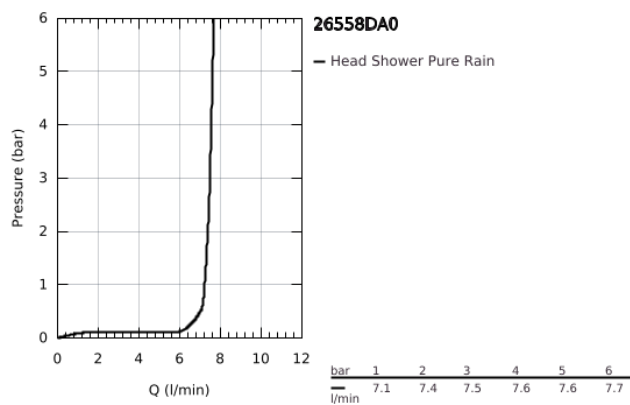

26 558 DA0 RAINSHOWER MONO 310 FEJZUHANY SZETT 422 MM, 1 FUNKCIÓS

TERMÉKLEÍRÁS

- Szín: Warm Sunset
- az alábbiakból áll:
 - Rainshower 310 fejszuhany
 - GROHE PureRain
 - maximális átfolyási mennyiség (3 bar-on): 7,5 l/perc
 - shower arm 422 mm
 - GROHE EcoJoy technológia a kisebb vízfogyasztás érdekében
 - GROHE DreamSpray tökéletes zuhanyugár
 - GROHE LongLife felületkezelés
 - GROHE SpeedClean vízkőmentesítő fúvókákkal
 - Inner WaterGuide - belső szigetelés a felület
 - átfolyós vízmelegítővel is alkalmazható

26 558 DA0 RAINSHOWER MONO 310 FEJZUHANY SZETT 422 MM, 1 FUNKCIÓS

ALKATRÉSZEK, szeptember 2018 – now

1: tömítés Ø18,5 x Ø12 x 2 (Cikkszám 0138900M)

2: Szűrő (Cikkszám 48007000)