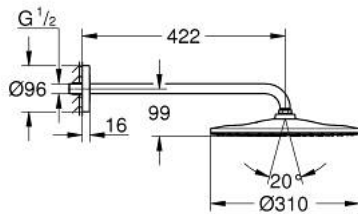

26 558 DA0 RAINSHOWER MONO 310 FEJZUHANY SZETT 422 MM, 1 FUNKCIÓS

TERMÉKLEÍRÁS

- Szín: Warm Sunset
- az alábbiakból áll:
 - Rainshower 310 fejszuhany
 - GROHE PureRain
 - maximális átfolyási mennyiség (3 bar-on): 7,5 l/perc
 - zuhanykar 422 mm
 - GROHE EcoJoy technológia a kisebb vízfogyasztás érdekében
 - GROHE DreamSpray tökéletes zuhany sugár
 - GROHE LongLife felületkezelés
 - GROHE SpeedClean vízkőmentesítő fúvókákkal
 - Inner WaterGuide - belső szigetelés a felület
 - átfolyós vízmelegítővel is alkalmazható

26 558 DA0 RAINSHOWER MONO 310 FEJZUHANY SZETT 422 MM, 1 FUNKCIÓS

ALKATRÉSZEK, szeptember 2018 – now

1: tömítés Ø18,5 x Ø12 x 2 (Cikkszám 0138900M)

2: Szűrő (Cikkszám 48007000)