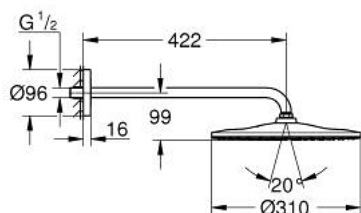

26 558 DA0 RAINSHOWER MONO 310 FEJZUHANY SZETT 422 MM, 1 FUNKCIÓS

TERMÉKLEÍRÁS

- Szín: Warm Sunset
- az alábbiakból áll:
 - Rainshower 310 fejszuhany
 - GROHE PureRain
 - maximális átfolyási mennyiség (3 bar-on): 7,5 l/perc
 - shower arm 422 mm
 - GROHE EcoJoy technológia a kisebb vízfogyasztás érdekében
 - GROHE DreamSpray tökéletes zuhanyugár
 - GROHE LongLife felületkezelés
 - GROHE SpeedClean vízkőmentesítő fúvókákkal
 - Inner WaterGuide - belső szigetelés a felület
 - átfolyós vízmelegítővel is alkalmazható

26 558 DA0 RAINSHOWER MONO 310 FEJZUHANY SZETT 422 MM, 1 FUNKCIÓS

ALKATRÉSZEK, szeptember 2018 – now

1: tömítés Ø18,5 x Ø12 x 2 (Cikkszám 0138900M)

2: Szűrő (Cikkszám 48007000)