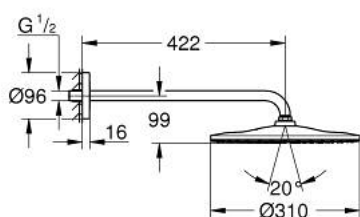

## 26 558 DC0 RAINSHOWER MONO 310 FEJZUHANY SZETT 422 MM, 1 FUNKCIÓS

### TERMÉKLEÍRÁS

- Szín: SuperSteel
- az alábbiakból áll:
  - Rainshower 310 fejszuhany
  - GROHE PureRain
  - maximális átfolyási mennyiség (3 bar-on): 7,5 l/perc
  - shower arm 422 mm
  - GROHE EcoJoy technológia a kisebb vízfogyasztás érdekében
  - GROHE DreamSpray tökéletes zuhanyugár
  - GROHE LongLife felületkezelés
  - GROHE SpeedClean vízkőmentesítő fűvőkákkal
  - Inner WaterGuide - belső szigetelés a felület
  - átfolyós vízmelegítővel is alkalmazható

### ALKATRÉSZEK , július 2018 – now

1: tömítés Ø18,5 x Ø12 x 2 (Cikkszám 0138900M)

2: Szűrő (Cikkszám 48007000)