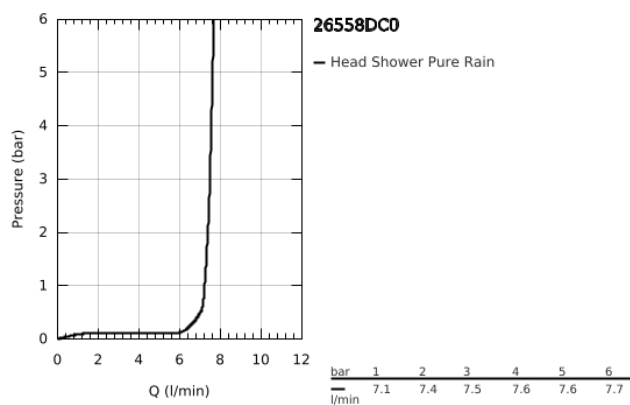

26 558 DC0 RAINSHOWER MONO 310 FEJZUHANY SZETT 422 MM, 1 FUNKCIÓS

TERMÉKLEÍRÁS

- Szín: SuperSteel
- az alábbiakból áll:
 - Rainshower 310 fejuhany
 - GROHE PureRain
 - maximális átfolyási mennyiség (3 bar-on): 7,5 l/perc
 - zuhanykar 422 mm
 - GROHE EcoJoy technológia a kisebb vízfogyasztás érdekében
 - GROHE DreamSpray tökéletes zuhanyugár
 - GROHE LongLife felületkezelés
 - GROHE SpeedClean vízkőmentesítő fúvókákkal
 - Inner WaterGuide - belső szigetelés a felület
 - átfolyós vízmelegítővel is alkalmazható

26 558 DC0 RAINSHOWER MONO 310 FEJZUHANY SZETT 422 MM, 1 FUNKCIÓS

ALKATRÉSZEK , július 2018 – now

1: tömítés Ø18,5 x Ø12 x 2 (Cikkszám 0138900M)

2: Szűrő (Cikkszám 48007000)