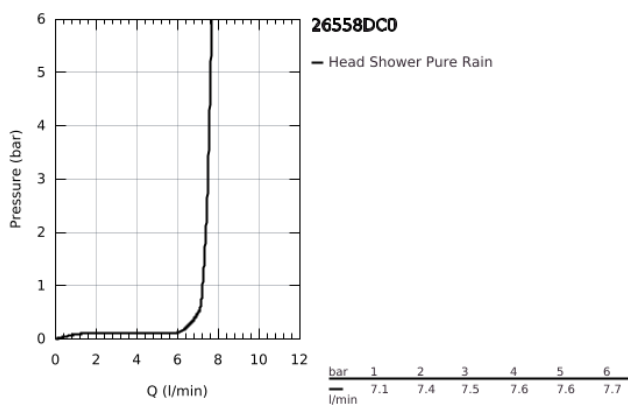

## 26 558 DC0 RAINSHOWER MONO 310 FEJZUHANY SZETT 422 MM, 1 FUNKCIÓS

### TERMÉKLEÍRÁS

- Szín: SuperSteel
- az alábbiakból áll:
  - Rainshower 310 fejszuhany
  - GROHE PureRain
  - maximális átfolyási mennyiség (3 bar-on): 7,5 l/perc
  - shower arm 422 mm
  - GROHE EcoJoy technológia a kisebb vízfogyasztás érdekében
  - GROHE DreamSpray tökéletes zuhanyugár
  - GROHE LongLife felületkezelés
  - GROHE SpeedClean vízkőmentesítő fűvőkákkal
  - Inner WaterGuide - belső szigetelés a felület
  - átfolyós vízmelegítővel is alkalmazható

### ALKATRÉSZEK , július 2018 – now

1: tömítés Ø18,5 x Ø12 x 2 (Cikkszám 0138900M)

2: Szűrő (Cikkszám 48007000)