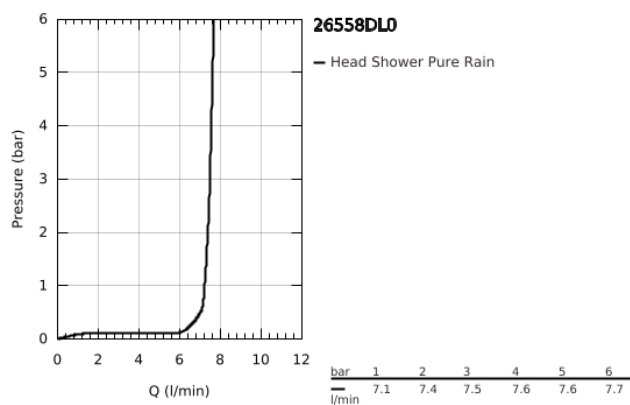

26 558 DL0 RAINSHOWER MONO 310 FEJZUHANY SZETT 422 MM, 1 FUNKCIÓS

TERMÉKLEÍRÁS

- Szín: Brushed Warm Sunset
- az alábbiakból áll:
 - Rainshower 310 fejszuhany
 - GROHE PureRain
 - maximális átfolyási mennyiség (3 bar-on): 7,5 l/perc
 - zuhanykar 422 mm
 - GROHE EcoJoy technológia a kisebb vízfogyasztás érdekében
 - GROHE DreamSpray tökéletes zuhanyugár
 - GROHE LongLife felületkezelés
 - GROHE SpeedClean vízkőmentesítő fúvókákkal
 - Inner WaterGuide - belső szigetelés a felület
- átfolyós vízmelegítővel is alkalmazható

26 558 DL0 RAINSHOWER MONO 310 FEJZUHANY SZETT 422 MM, 1 FUNKCIÓS

ALKATRÉSZEK, szeptember 2018 – now

1: tömítés Ø18,5 x Ø12 x 2 (Cikkszám 0138900M)

2: Szűrő (Cikkszám 48007000)