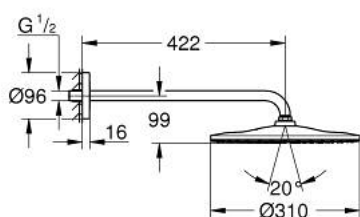

26 558 DL0 RAINSHOWER MONO 310 FEJZUHANY SZETT 422 MM, 1 FUNKCIÓS

TERMÉKLEÍRÁS

- Szín: Brushed Warm Sunset
- az alábbiakból áll:
 - Rainshower 310 fejszuhany
 - GROHE PureRain
 - maximális átfolyási mennyiség (3 bar-on): 7,5 l/perc
 - shower arm 422 mm
 - GROHE EcoJoy technológia a kisebb vízfogyasztás érdekében
 - GROHE DreamSpray tökéletes zuhanyugár
 - GROHE LongLife felületkezelés
 - GROHE SpeedClean vízkőmentesítő fúvókákkal
 - Inner WaterGuide - belső szigetelés a felület
 - átfolyós vízmelegítővel is alkalmazható

26 558 DL0 RAINSHOWER MONO 310 FEJZUHANY SZETT 422 MM, 1 FUNKCIÓS

ALKATRÉSZEK, szeptember 2018 – now

1: tömítés Ø18,5 x Ø12 x 2 (Cikkszám 0138900M)

2: Szűrő (Cikkszám 48007000)