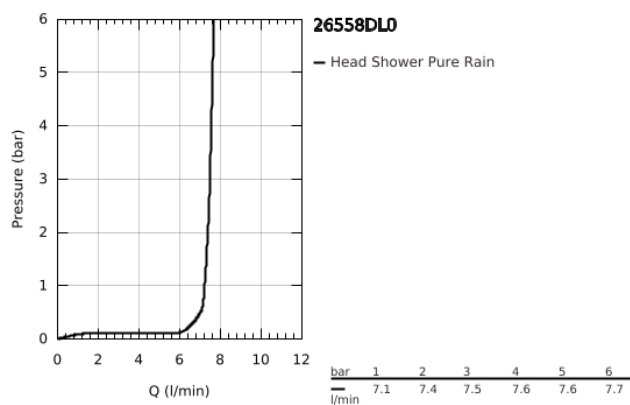

26 558 DL0 RAINSHOWER MONO 310 FEJZUHANY SZETT 422 MM, 1 FUNKCIÓS

TERMÉKLEÍRÁS

- Szín: Brushed Warm Sunset
- az alábbiakból áll:
 - Rainshower 310 fejszuhany
 - GROHE PureRain
 - maximális átfolyási mennyiség (3 bar-on): 7,5 l/perc
 - shower arm 422 mm
 - GROHE EcoJoy technológia a kisebb vízfogyasztás érdekében
 - GROHE DreamSpray tökéletes zuhanyugár
 - GROHE LongLife felületkezelés
 - GROHE SpeedClean vízkőmentesítő fúvókákkal
 - Inner WaterGuide - belső szigetelés a felület
 - átfolyós vízmelegítővel is alkalmazható

26 558 DL0 RAINSHOWER MONO 310 FEJZUHANY SZETT 422 MM, 1 FUNKCIÓS

ALKATRÉSZEK, szeptember 2018 – now

1: tömítés Ø18,5 x Ø12 x 2 (Cikkszám 0138900M)

2: Szűrő (Cikkszám 48007000)