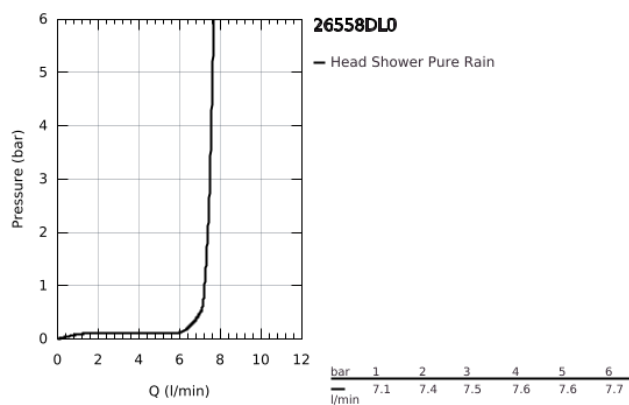

## 26 558 DL0 RAINSHOWER MONO 310 FEJZUHANY SZETT 422 MM, 1 FUNKCIÓS

### TERMÉKLEÍRÁS

- Szín: Brushed Warm Sunset
- az alábbiakból áll:
  - Rainshower 310 fejszuhany
  - GROHE PureRain
  - maximális átfolyási mennyiség (3 bar-on): 7,5 l/perc
  - zuhanykar 422 mm
  - GROHE EcoJoy technológia a kisebb vízfogyasztás érdekében
  - GROHE DreamSpray tökéletes zuhanyugár
  - GROHE LongLife felületkezelés
  - GROHE SpeedClean vízkőmentesítő fűvőkákkal
  - Inner WaterGuide - belső szigetelés a felület
  - átfolyós vízmelegítővel is alkalmazható

## 26 558 DL0 RAINSHOWER MONO 310 FEJZUHANY SZETT 422 MM, 1 FUNKCIÓS

**ALKATRÉSZEK**, szeptember 2018 – now

1: tömítés Ø18,5 x Ø12 x 2 (Cikkszám 0138900M)

2: Szűrő (Cikkszám 48007000)