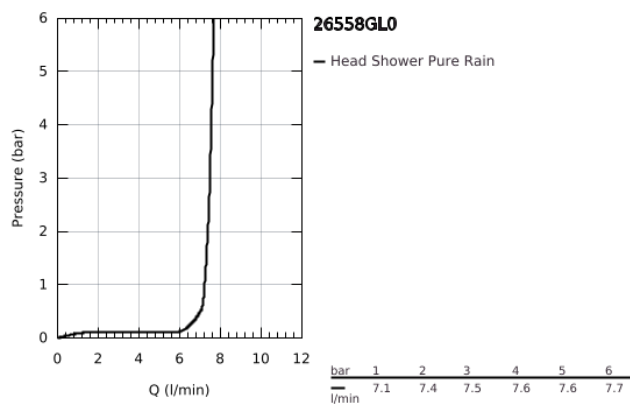

26 558 GL0 RAINSHOWER MONO 310 FEJZUHANY SZETT 422 MM, 1 FUNKCIÓS

TERMÉKLEÍRÁS

- Szín: Cool Sunrise
- az alábbiakból áll:
 - Rainshower 310 fejuhany
 - GROHE PureRain
 - maximális átfolyási mennyiség (3 bar-on): 7,5 l/perc
 - zuhanykar 422 mm
 - GROHE EcoJoy technológia a kisebb vízfogyasztás érdekében
 - GROHE DreamSpray tökéletes zuhanyugár
 - GROHE LongLife felületkezelés
 - GROHE SpeedClean vízkőmentesítő fúvókákkal
 - Inner WaterGuide - belső szigetelés a felület
 - átfolyós vízmelegítővel is alkalmazható

26 558 GL0 RAINSHOWER MONO 310 FEJZUHANY SZETT 422 MM, 1 FUNKCIÓS

ALKATRÉSZEK, szeptember 2018 – now

1: tömítés Ø18,5 x Ø12 x 2 (Cikkszám 0138900M)

2: Szűrő (Cikkszám 48007000)