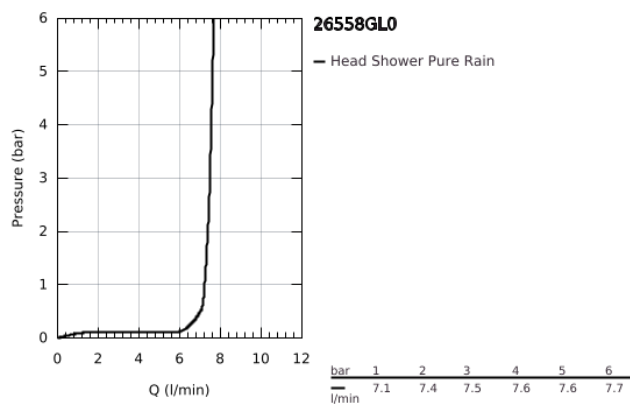

26 558 GL0 RAINSHOWER MONO 310 FEJZUHANY SZETT 422 MM, 1 FUNKCIÓS

TERMÉKLEÍRÁS

- Szín: Cool Sunrise
- az alábbiakból áll:
 - Rainshower 310 fejuhany
 - GROHE PureRain
 - maximális átfolyási mennyiség (3 bar-on): 7,5 l/perc
 - shower arm 422 mm
 - GROHE EcoJoy technológia a kisebb vízfogyasztás érdekében
 - GROHE DreamSpray tökéletes zuhanyugár
 - GROHE LongLife felületkezelés
 - GROHE SpeedClean vízkőmentesítő fúvókákkal
 - Inner WaterGuide - belső szigetelés a felület
 - átfolyós vízmelegítővel is alkalmazható

26 558 GL0 RAINSHOWER MONO 310 FEJZUHANY SZETT 422 MM, 1 FUNKCIÓS

ALKATRÉSZEK, szeptember 2018 – now

1: tömítés Ø18,5 x Ø12 x 2 (Cikkszám 0138900M)

2: Szűrő (Cikkszám 48007000)