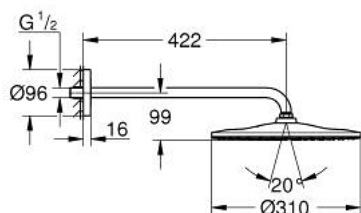

26 558 GL0 RAINSHOWER MONO 310 FEJZUHANY SZETT 422 MM, 1 FUNKCIÓS

TERMÉKLEÍRÁS

- Szín: Cool Sunrise
- az alábbiakból áll:
 - Rainshower 310 fejuhany
 - GROHE PureRain
 - maximális átfolyási mennyiség (3 bar-on): 7,5 l/perc
 - shower arm 422 mm
 - GROHE EcoJoy technológia a kisebb vízfogyasztás érdekében
 - GROHE DreamSpray tökéletes zuhanyugár
 - GROHE LongLife felületkezelés
 - GROHE SpeedClean vízkőmentesítő fúvókákkal
 - Inner WaterGuide - belső szigetelés a felület
 - átfolyós vízmelegítővel is alkalmazható

26 558 GL0 RAINSHOWER MONO 310 FEJZUHANY SZETT 422 MM, 1 FUNKCIÓS

ALKATRÉSZEK, szeptember 2018 – now

1: tömítés Ø18,5 x Ø12 x 2 (Cikkszám 0138900M)

2: Szűrő (Cikkszám 48007000)