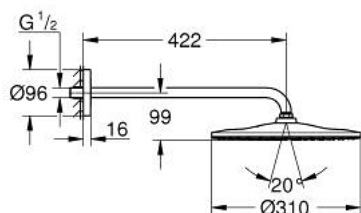

26 558 GL0 RAINSHOWER MONO 310 FEJZUHANY SZETT 422 MM, 1 FUNKCIÓS

TERMÉKLEÍRÁS

- Szín: Cool Sunrise
- az alábbiakból áll:
 - Rainshower 310 fejuhany
 - GROHE PureRain
 - maximális átfolyási mennyiség (3 bar-on): 7,5 l/perc
 - zuhanykar 422 mm
 - GROHE EcoJoy technológia a kisebb vízfogyasztás érdekében
 - GROHE DreamSpray tökéletes zuhanyugár
 - GROHE LongLife felületkezelés
 - GROHE SpeedClean vízkőmentesítő fúvókákkal
 - Inner WaterGuide - belső szigetelés a felület
 - átfolyós vízmelegítővel is alkalmazható

26 558 GL0 RAINSHOWER MONO 310 FEJZUHANY SZETT 422 MM, 1 FUNKCIÓS

ALKATRÉSZEK, szeptember 2018 – now

1: tömítés Ø18,5 x Ø12 x 2 (Cikkszám 0138900M)

2: Szűrő (Cikkszám 48007000)