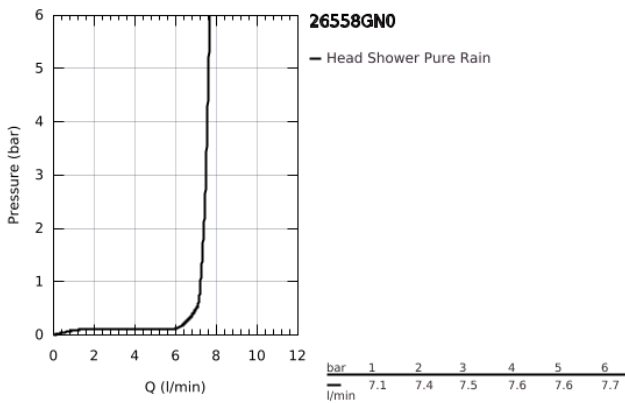

26 558 GN0 RAINSHOWER MONO 310 FEJZUHANY SZETT 422 MM, 1 FUNKCIÓS

TERMÉKLEÍRÁS

- Szín: Brushed Cool Sunrise
- az alábbiakból áll:
- Rainshower 310 fejszuhany
- GROHE PureRain
- maximális átfolyási mennyiség (3 bar-on): 7,5 l/perc
- zuhanykar 422 mm
- GROHE EcoJoy technológia a kisebb vízfogyasztás érdekében
- GROHE DreamSpray tökéletes zuhanyugár
- GROHE LongLife felületkezelés
- GROHE SpeedClean vízkőmentesítő fűvőkákkal
- Inner WaterGuide - belső szigetelés a felület
- átfolyós vízmelegítővel is alkalmazható

26 558 GN0 RAINSHOWER MONO 310 FEJZUHANY SZETT 422 MM, 1 FUNKCIÓS

ALKATRÉSZEK, szeptember 2018 – now

1: tömítés Ø18,5 x Ø12 x 2 (Cikkszám 0138900M)

2: Szűrő (Cikkszám 48007000)