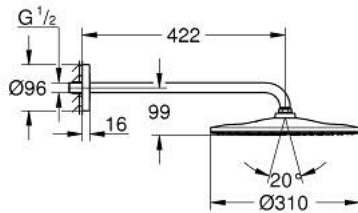

26 558 GN0 RAINSHOWER MONO 310 FEJZUHANY SZETT 422 MM, 1 FUNKCIÓS

TERMÉKLEÍRÁS

- Szín: Brushed Cool Sunrise
- az alábbiakból áll:
- Rainshower 310 fejszuhany
- GROHE PureRain
- maximális átfolyási mennyiség (3 bar-on): 7,5 l/perc
- zuhanykar 422 mm
- GROHE EcoJoy technológia a kisebb vízfogyasztás érdekében
- GROHE DreamSpray tökéletes zuhanyugár
- GROHE LongLife felületkezelés
- GROHE SpeedClean vízkőmentesítő fűvőkákkal
- Inner WaterGuide - belső szigetelés a felület
- átfolyós vízmelegítővel is alkalmazható

26 558 GN0 RAINSHOWER MONO 310 FEJZUHANY SZETT 422 MM, 1 FUNKCIÓS

ALKATRÉSZEK, szeptember 2018 – now

1: tömítés Ø18,5 x Ø12 x 2 (Cikkszám 0138900M)

2: Szűrő (Cikkszám 48007000)