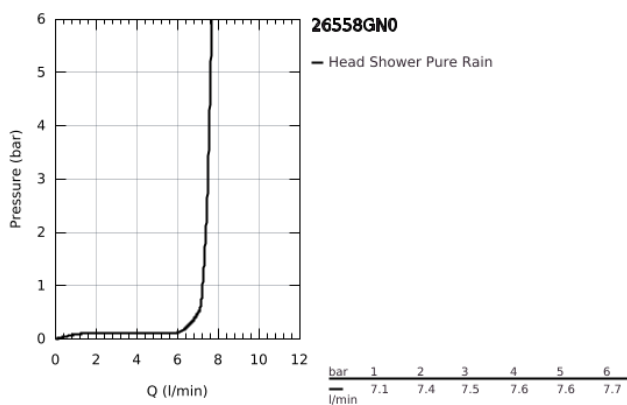

## 26 558 GN0 RAINSHOWER MONO 310 FEJZUHANY SZETT 422 MM, 1 FUNKCIÓS

### TERMÉKLEÍRÁS

- Szín: Brushed Cool Sunrise
- az alábbiakból áll:
  - Rainshower 310 fejszuhany
  - GROHE PureRain
  - maximális átfolyási mennyiség (3 bar-on): 7,5 l/perc
  - shower arm 422 mm
- GROHE EcoJoy technológia a kisebb vízfogyasztás érdekében
- GROHE DreamSpray tökéletes zuhanyugár
- GROHE LongLife felületkezelés
- GROHE SpeedClean vízkőmentesítő fűvőkákkal
- Inner WaterGuide - belső szigetelés a felület
- átfolyós vízmelegítővel is alkalmazható

## 26 558 GN0 RAINSHOWER MONO 310 FEJZUHANY SZETT 422 MM, 1 FUNKCIÓS

**ALKATRÉSZEK**, szeptember 2018 – now

1: tömítés Ø18,5 x Ø12 x 2 (Cikkszám 0138900M)

2: Szűrő (Cikkszám 48007000)