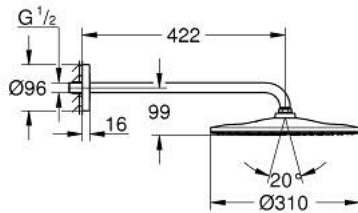

26 558 GN0 RAINSHOWER MONO 310 FEJZUHANY SZETT 422 MM, 1 FUNKCIÓS

TERMÉKLEÍRÁS

- Szín: Brushed Cool Sunrise
- az alábbiakból áll:
 - Rainshower 310 fejszuhany
 - GROHE PureRain
 - maximális átfolyási mennyiség (3 bar-on): 7,5 l/perc
 - zuhanykar 422 mm
 - GROHE EcoJoy technológia a kisebb vízfogyasztás érdekében
 - GROHE DreamSpray tökéletes zuhanyugár
 - GROHE LongLife felületkezelés
 - GROHE SpeedClean vízkőmentesítő fűvőkákkal
 - Inner WaterGuide - belső szigetelés a felület
 - átfolyós vízmelegítővel is alkalmazható

26 558 GN0 RAINSHOWER MONO 310 FEJZUHANY SZETT 422 MM, 1 FUNKCIÓS

ALKATRÉSZEK, szeptember 2018 – now

1: tömítés Ø18,5 x Ø12 x 2 (Cikkszám 0138900M)

2: Szűrő (Cikkszám 48007000)