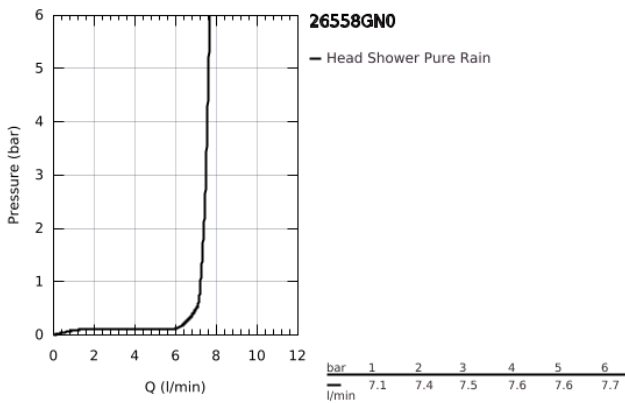

26 558 GN0 RAINSHOWER MONO 310 FEJZUHANY SZETT 422 MM, 1 FUNKCIÓS

TERMÉKLEÍRÁS

- Szín: Brushed Cool Sunrise
- az alábbiakból áll:
 - Rainshower 310 fejszuhany
 - GROHE PureRain
 - maximális átfolyási mennyiség (3 bar-on): 7,5 l/perc
 - zuhanykar 422 mm
 - GROHE EcoJoy technológia a kisebb vízfogyasztás érdekében
 - GROHE DreamSpray tökéletes zuhanyugár
 - GROHE LongLife felületkezelés
 - GROHE SpeedClean vízkőmentesítő fűvőkákkal
 - Inner WaterGuide - belső szigetelés a felület
 - átfolyós vízmelegítővel is alkalmazható

26 558 GN0 RAINSHOWER MONO 310 FEJZUHANY SZETT 422 MM, 1 FUNKCIÓS

ALKATRÉSZEK, szeptember 2018 – now

1: tömítés Ø18,5 x Ø12 x 2 (Cikkszám 0138900M)

2: Szűrő (Cikkszám 48007000)