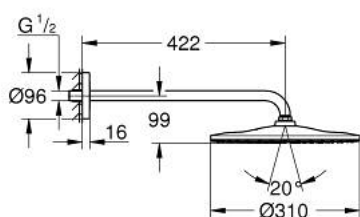

## 26 558 GN0 RAINSHOWER MONO 310 FEJZUHANY SZETT 422 MM, 1 FUNKCIÓS

### TERMÉKLEÍRÁS

- Szín: Brushed Cool Sunrise
- az alábbiakból áll:
  - Rainshower 310 fejszuhany
  - GROHE PureRain
  - maximális átfolyási mennyiség (3 bar-on): 7,5 l/perc
  - shower arm 422 mm
- GROHE EcoJoy technológia a kisebb vízfogyasztás érdekében
- GROHE DreamSpray tökéletes zuhanyugár
- GROHE LongLife felületkezelés
- GROHE SpeedClean vízkőmentesítő fűvőkákkal
- Inner WaterGuide - belső szigetelés a felület
- átfolyós vízmelegítővel is alkalmazható

## 26 558 GN0 RAINSHOWER MONO 310 FEJZUHANY SZETT 422 MM, 1 FUNKCIÓS

**ALKATRÉSZEK**, szeptember 2018 – now

1: tömítés Ø18,5 x Ø12 x 2 (Cikkszám 0138900M)

2: Szűrő (Cikkszám 48007000)