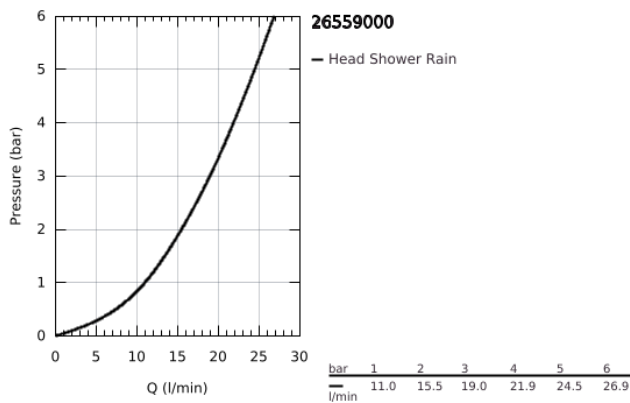

26 559 000 RAINSHOWER MONO 310 FEJZUHANY SZETT MENNYEZETRE 142 MM, 1 FUNKCIÓS

TERMÉKLEÍRÁS

- Szín: króm
- az alábbiakból áll:
 - Rainshower 310 fejszuhany, króm szórófej (26 561)
 - GROHE PureRain
 - maximális átfolyási sebesség (3 bar nyomáson): 19 l/perc
 - Rainshower zuhanykar mennyezetre 142 mm (28 724)
 - GROHE DreamSpray tökéletes zuhanyugár
 - GROHE LongLife felületkezelés
 - GROHE SpeedClean vízkőmentesítő fúvókákkal
 - Inner WaterGuide - belső szigetelés a felület
- átfolyós vízmelegítővel is alkalmazható

26 559 000 **RAINSHOWER MONO 310 FEJZUHANY SZETT MENNYEZETRE 142 MM, 1 FUNKCIÓS**

ALKATRÉSZEK, január 2018 – now

- 1: Rozetta (Cikkszám 11741000)
- 2: tömítés Ø18,5 x Ø12 x 2 (Cikkszám 0138900M)
- 3: Szűrő (Cikkszám 48007000)