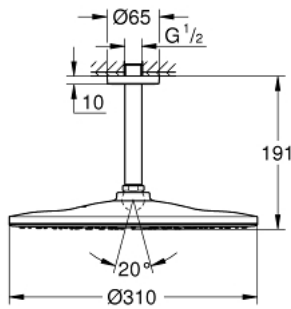

26 559 000 RAINSHOWER MONO 310 FEJZUHANY KÉSZLET MENNYEZETRE 142 MM, 1 FUNKCIÓS

TERMÉKLEÍRÁS

- Szín: króm
- az alábbiakból áll:
- Rainshower 310 fejszuhany, króm szórófej (26 561)
- GROHE PureRain
- maximális átfolyási sebesség (3 bar nyomáson): 19 l/perc
- Rainshower zuhanykar mennyezetre 142 mm (28 724)
- GROHE DreamSpray tökéletes zuhanyugár
- GROHE LongLife felületkezelés
- GROHE SpeedClean vízkőmentesítő fúvókákkal
- Inner WaterGuide - belső szigetelés a felület
- átfolyós vízmelegítővel is alkalmazható

26 559 000 **RAINSHOWER MONO 310 FEJZUHANY KÉSZLET MENNYEZETRE 142 MM, 1 FUNKCIÓS**

ALKATRÉSZEK, január 2018 – now

- 1: Rozetta (Cikkszám 11741000)
- 2: tömítés Ø18,5 x Ø12 x 2 (Cikkszám 0138900M)
- 3: Szűrő (Cikkszám 48007000)