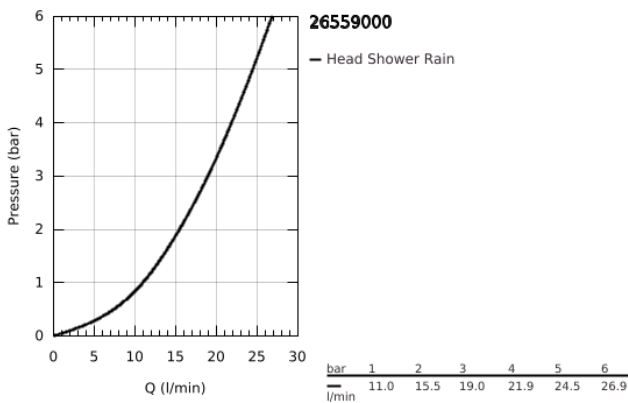

26 559 000 RAINSHOWER MONO 310 FEJZUHANY KÉSZLET MENNYEZETRE 142 MM, 1 FUNKCIÓS

TERMÉKLEÍRÁS

- Szín: króm
- az alábbiakból áll:
- Rainshower 310 fejszuhany, króm szórófej (26 561)
- GROHE PureRain
- maximális átfolyási sebesség (3 bar nyomáson): 19 l/perc
- Rainshower zuhanykar mennyezetre 142 mm (28 724)
- GROHE DreamSpray tökéletes zuhanyugár
- GROHE LongLife felületkezelés
- GROHE SpeedClean vízkőmentesítő fúvókákkal
- Inner WaterGuide - belső szigetelés a felület
- átfolyós vízmelegítővel is alkalmazható

26 559 000 **RAINSHOWER MONO 310 FEJZUHANY KÉSZLET MENNYEZETRE 142 MM, 1 FUNKCIÓS**

ALKATRÉSZEK, január 2018 – now

- 1: Rozetta (Cikkszám 11741000)
- 2: tömítés Ø18,5 x Ø12 x 2 (Cikkszám 0138900M)
- 3: Szűrő (Cikkszám 48007000)