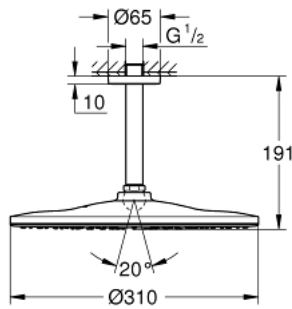

26 559 000 RAINSHOWER MONO 310 FEJZUHANY SZETT MENNYEZETRE 142 MM, 1 FUNKCIÓS

TERMÉKLEÍRÁS

- Szín: króm
- az alábbiakból áll:
 - Rainshower 310 fejszuhany, króm szórófej (26 561)
 - GROHE PureRain
 - maximális átfolyási sebesség (3 bar nyomáson): 19 l/perc
 - Rainshower zuhanykar mennyezetre 142 mm (28 724)
 - GROHE DreamSpray tökéletes zuhanyugár
 - GROHE LongLife felületkezelés
 - GROHE SpeedClean vízkőmentesítő fúvókákkal
 - Inner WaterGuide - belső szigetelés a felület
- átfolyós vízmelegítővel is alkalmazható

26 559 000 **RAINSHOWER MONO 310 FEJZUHANY SZETT MENNYEZETRE 142 MM, 1 FUNKCIÓS**

ALKATRÉSZEK, január 2018 – now

- 1: Rozetta (Cikkszám 11741000)
- 2: tömítés Ø18,5 x Ø12 x 2 (Cikkszám 0138900M)
- 3: Szűrő (Cikkszám 48007000)