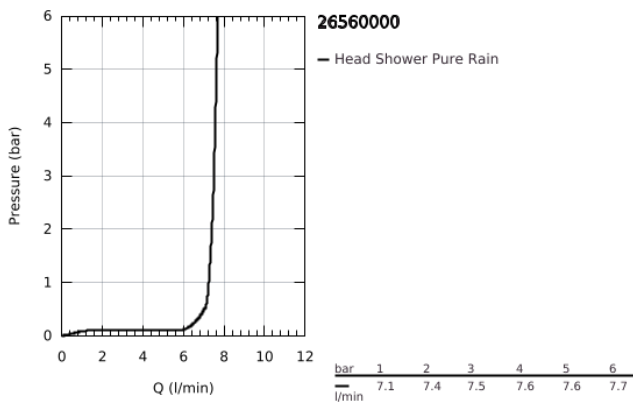

26 560 000 RAINSHOWER MONO 310 FEJZUHANY SZETT MENNYEZETRE 142 MM, 1 FUNKCIÓS

TERMÉKLEÍRÁS

- Szín: króm
- az alábbiakból áll:
 - Rainshower 310 fejszuhany
 - GROHE PureRain
 - maximális átfolyási mennyiség (3 bar-on): 7,5 l/perc
 - Rainshower zuhanykar mennyezetre 142 mm (28 724)
 - GROHE EcoJoy technológia a kisebb vízfogyasztás érdekében
 - GROHE DreamSpray tökéletes zuhanyugár
 - GROHE LongLife felületkezelés
 - GROHE SpeedClean vízkömentesítő fúvókákkal
- Inner WaterGuide - belső szigetelés a felület
- átfolyós vízmelegítővel is alkalmazható

26 560 000 **RAINSHOWER MONO 310 FEJZUHANY SZETT MENNYEZETRE 142 MM, 1 FUNKCIÓS**

ALKATRÉSZEK, január 2018 – now

- 1: Rozetta (Cikkszám 11741000)
- 2: tömítés Ø18,5 x Ø12 x 2 (Cikkszám 0138900M)
- 3: Szűrő (Cikkszám 48007000)