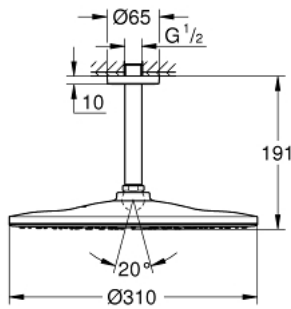

26 560 000 RAINSHOWER MONO 310 FEJZUHANY SZETT MENNYEZETRE 142 MM, 1 FUNKCIÓS

TERMÉKLEÍRÁS

- Szín: króm
- az alábbiakból áll:
 - Rainshower 310 fejszuhany
 - GROHE PureRain
 - maximális átfolyási mennyiség (3 bar-on): 7,5 l/perc
 - Rainshower zuhanykar mennyezetre 142 mm (28 724)
 - GROHE EcoJoy technológia a kisebb vízfogyasztás érdekében
 - GROHE DreamSpray tökéletes zuhanyugár
 - GROHE LongLife felületkezelés
 - GROHE SpeedClean vízkömentesítő fúvókákkal
- Inner WaterGuide - belső szigetelés a felület
- átfolyós vízmelegítővel is alkalmazható

26 560 000 **RAINSHOWER MONO 310 FEJZUHANY SZETT MENNYEZETRE 142 MM, 1 FUNKCIÓS**

ALKATRÉSZEK, január 2018 – now

- 1: Rozetta (Cikkszám 11741000)
- 2: tömítés Ø18,5 x Ø12 x 2 (Cikkszám 0138900M)
- 3: Szűrő (Cikkszám 48007000)