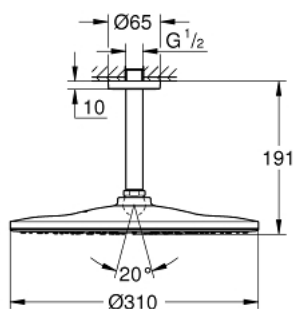

## 26 560 000 RAINSHOWER MONO 310 FEJZUHANY KÉSZLET MENNYEZETRE 142 MM, 1 FUNKCIÓS

### TERMÉKLEÍRÁS

- Szín: króm
- az alábbiakból áll:
  - Rainshower 310 fejszuhany
  - GROHE PureRain
  - maximális átfolyási mennyiség (3 bar-on): 7,5 l/perc
  - Rainshower zuhanykar mennyezetre 142 mm (28 724)
  - GROHE EcoJoy technológia a kisebb vízfogyasztás érdekében
  - GROHE DreamSpray tökéletes zuhanyugár
  - GROHE LongLife felületkezelés
  - GROHE SpeedClean vízkömentesítő fúvókákkal
- Inner WaterGuide - belső szigetelés a felület
- átfolyós vízmelegítővel is alkalmazható

26 560 000 **RAINSHOWER MONO 310 FEJZUHANY KÉSZLET MENNYEZETRE 142 MM, 1 FUNKCIÓS**

**ALKATRÉSZEK**, január 2018 – now

1: Rozetta (Cikkszám 11741000)

2: tömítés Ø18,5 x Ø12 x 2 (Cikkszám 0138900M)

3: Szűrő (Cikkszám 48007000)