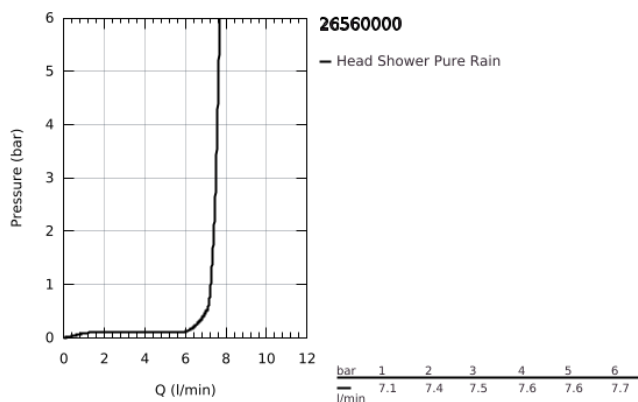

## 26 560 000 RAINSHOWER MONO 310 FEJZUHANY KÉSZLET MENNYEZETRE 142 MM, 1 FUNKCIÓS

### TERMÉKLEÍRÁS

- Szín: króm
- az alábbiakból áll:
  - Rainshower 310 fejszuhany
  - GROHE PureRain
  - maximális átfolyási mennyiség (3 bar-on): 7,5 l/perc
  - Rainshower zuhanykar mennyezetre 142 mm (28 724)
  - GROHE EcoJoy technológia a kisebb vízfogyasztás érdekében
  - GROHE DreamSpray tökéletes zuhanyugár
  - GROHE LongLife felületkezelés
  - GROHE SpeedClean vízkömentesítő fúvókákkal
- Inner WaterGuide - belső szigetelés a felület
- átfolyós vízmelegítővel is alkalmazható

26 560 000 **RAINSHOWER MONO 310 FEJZUHANY KÉSZLET MENNYEZETRE 142 MM, 1 FUNKCIÓS**

**ALKATRÉSZEK**, január 2018 – now

1: Rozetta (Cikkszám 11741000)

2: tömítés Ø18,5 x Ø12 x 2 (Cikkszám 0138900M)

3: Szűrő (Cikkszám 48007000)