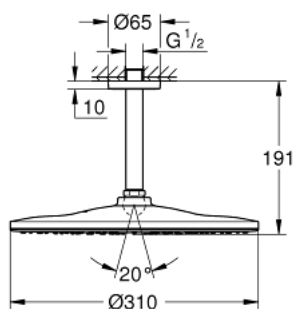

26 560 A00 RAINSHOWER MONO 310 FEJZUHANY KÉSZLET MENNYEZETRE 142 MM, 1 FUNKCIÓS

TERMÉKLEÍRÁS

- Szín: Hard Graphite
- az alábbiakból áll:
- Rainshower 310 fejszuhany
- GROHE PureRain
- maximális átfolyási mennyiség (3 bar-on): 7,5 l/perc
- Rainshower mennyezeti zuhanykar 142 mm
- GROHE EcoJoy technológia a kisebb vízfogyasztás érdekében
- GROHE DreamSpray tökéletes zuhanyugár
- GROHE LongLife felületkezelés
- GROHE SpeedClean vízkömentesítő fúvókákkal
- Inner WaterGuide - belső szigetelés a felület
- átfolyós vízmelegítővel is alkalmazható

26 560 A00 **RAINSHOWER MONO 310 FEJZUHANY KÉSZLET MENNYEZETRE 142 MM, 1 FUNKCIÓS**

ALKATRÉSZEK, szeptember 2018 – now

- 1: escutcheon (Cikkszám 11741A00)
- 2: tömítés Ø18,5 x Ø12 x 2 (Cikkszám 0138900M)
- 3: Szűrő (Cikkszám 48007000)