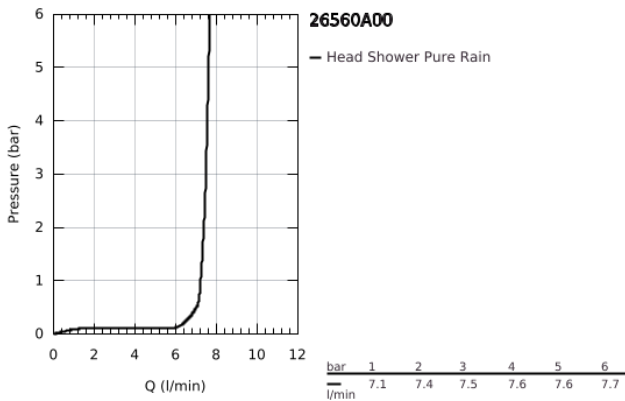

26 560 A00 RAINSHOWER MONO 310 FEJZUHANY SZETT MENNYEZETRE 142 MM, 1 FUNKCIÓS

TERMÉKLEÍRÁS

- Szín: Hard Graphite
- az alábbiakból áll:
- Rainshower 310 fejszuhany
- GROHE PureRain
- maximális átfolyási mennyiség (3 bar-on): 7,5 l/perc
- Rainshower mennyezeti zuhanykar 142 mm
- GROHE EcoJoy technológia a kisebb vízfogyasztás érdekében
- GROHE DreamSpray tökéletes zuhanyugár
- GROHE LongLife felületkezelés
- GROHE SpeedClean vízkömentesítő fúvókákkal
- Inner WaterGuide - belső szigetelés a felület
- átfolyós vízmelegítővel is alkalmazható

26 560 A00 **RAINSHOWER MONO 310 FEJZUHANY SZETT MENNYEZETRE 142 MM, 1 FUNKCIÓS**

ALKATRÉSZEK, szeptember 2018 – now

- 1: escutcheon (Cikkszám 11741A00)
- 2: tömítés Ø18,5 x Ø12 x 2 (Cikkszám 0138900M)
- 3: Szűrő (Cikkszám 48007000)