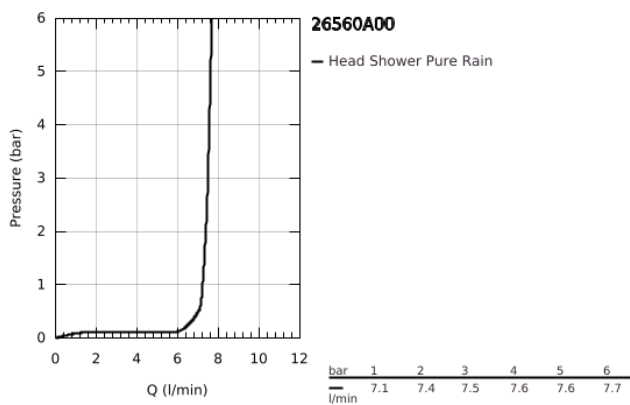

26 560 A00 RAINSHOWER MONO 310 FEJZUHANY KÉSZLET MENNYEZETRE 142 MM, 1 FUNKCIÓS

TERMÉKLEÍRÁS

- Szín: Hard Graphite
- az alábbiakból áll:
- Rainshower 310 fejszuhany
- GROHE PureRain
- maximális átfolyási mennyiség (3 bar-on): 7,5 l/perc
- Rainshower mennyezeti zuhanykar 142 mm
- GROHE EcoJoy technológia a kisebb vízfogyasztás érdekében
- GROHE DreamSpray tökéletes zuhanyugár
- GROHE LongLife felületkezelés
- GROHE SpeedClean vízkömentesítő fúvókákkal
- Inner WaterGuide - belső szigetelés a felület
- átfolyós vízmelegítővel is alkalmazható

26 560 A00 **RAINSHOWER MONO 310 FEJZUHANY KÉSZLET MENNYEZETRE 142 MM, 1 FUNKCIÓS**

ALKATRÉSZEK, szeptember 2018 – now

- 1: escutcheon (Cikkszám 11741A00)
- 2: tömítés Ø18,5 x Ø12 x 2 (Cikkszám 0138900M)
- 3: Szűrő (Cikkszám 48007000)