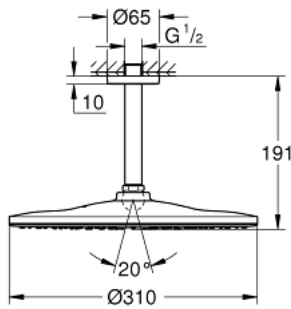

26 560 A00 RAINSHOWER MONO 310 FEJZUHANY SZETT MENNYEZETRE 142 MM, 1 FUNKCIÓS

TERMÉKLEÍRÁS

- Szín: Hard Graphite
- az alábbiakból áll:
- Rainshower 310 fejszuhany
- GROHE PureRain
- maximális átfolyási mennyiség (3 bar-on): 7,5 l/perc
- Rainshower mennyezeti zuhanykar 142 mm
- GROHE EcoJoy technológia a kisebb vízfogyasztás érdekében
- GROHE DreamSpray tökéletes zuhanyugár
- GROHE LongLife felületkezelés
- GROHE SpeedClean vízkömentesítő fúvókákkal
- Inner WaterGuide - belső szigetelés a felület
- átfolyós vízmelegítővel is alkalmazható

26 560 A00 **RAINSHOWER MONO 310 FEJZUHANY SZETT MENNYEZETRE 142 MM, 1 FUNKCIÓS**

ALKATRÉSZEK, szeptember 2018 – now

- 1: escutcheon (Cikkszám 11741A00)
- 2: tömítés Ø18,5 x Ø12 x 2 (Cikkszám 0138900M)
- 3: Szűrő (Cikkszám 48007000)