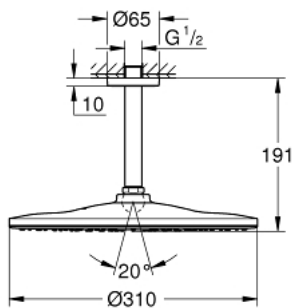

26 560 AL0 RAINSHOWER MONO 310 FEJZUHANY SZETT MENNYEZETRE 142 MM, 1 FUNKCIÓS

TERMÉKLEÍRÁS

- Szín: Brushed Hard Graphite
- az alábbiakból áll:
- Rainshower 310 fejszuhany
- GROHE PureRain
- maximális átfolyási mennyiség (3 bar-on): 7,5 l/perc
- Rainshower mennyezeti zuhanykar 142 mm
- GROHE EcoJoy technológia a kisebb vízfogyasztás érdekében
- GROHE LongLife felületkezelés
- GROHE SpeedClean vízkőmentesítő fűvőkákkal
- GROHE DreamSpray tökéletes zuhany sugár
- Inner WaterGuide - belső szigetelés a felület
- átfolyós vízmelegítővel is alkalmazható

26 560 AL0 RAINSHOWER MONO 310 FEJZUHANY SZETT MENNYEZETRE 142 MM, 1 FUNKCIÓS

ALKATRÉSZEK , szeptember 2018 – now

- 1: Rozetta (Cikkszám 11741AL0)
- 2: tömítés Ø18,5 x Ø12 x 2 (Cikkszám 0138900M)
- 3: Szűrő (Cikkszám 48007000)