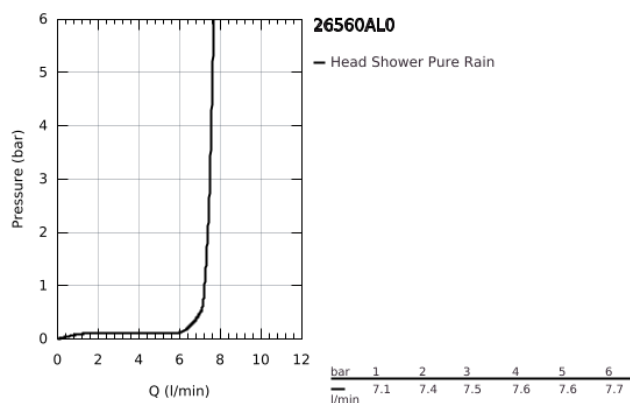

26 560 AL0 RAINSHOWER MONO 310 FEJZUHANY KÉSZLET MENNYEZETRE 142 MM, 1 FUNKCIÓS

TERMÉKLEÍRÁS

- Szín: Brushed Hard Graphite
- az alábbiakból áll:
- Rainshower 310 fejszuhany
- GROHE PureRain
- maximális átfolyási mennyiség (3 bar-on): 7,5 l/perc
- Rainshower mennyezeti zuhanykar 142 mm
- GROHE EcoJoy technológia a kisebb vízfogyasztás érdekében
- GROHE LongLife felületkezelés
- GROHE SpeedClean vízkőmentesítő fúvókákkal
- GROHE DreamSpray tökéletes zuhany sugár
- Inner WaterGuide - belső szigetelés a felület
- átfolyós vízmelegítővel is alkalmazható

26 560 AL0 RAINSHOWER MONO 310 FEJZUHANY KÉSZLET MENNYEZETRE 142 MM, 1 FUNKCIÓS

ALKATRÉSZEK , szeptember 2018 – now

- 1: Rozetta (Cikkszám 11741AL0)
- 2: tömítés Ø18,5 x Ø12 x 2 (Cikkszám 0138900M)
- 3: Szűrő (Cikkszám 48007000)