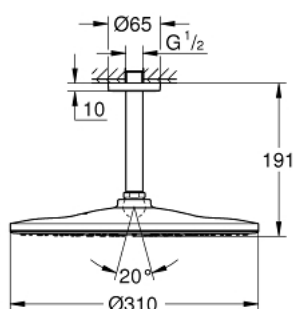

26 560 AL0 RAINSHOWER MONO 310 FEJZUHANY KÉSZLET MENNYEZETRE 142 MM, 1 FUNKCIÓS

TERMÉKLEÍRÁS

- Szín: Brushed Hard Graphite
- az alábbiakból áll:
- Rainshower 310 fejszuhany
- GROHE PureRain
- maximális átfolyási mennyiség (3 bar-on): 7,5 l/perc
- Rainshower mennyezeti zuhanykar 142 mm
- GROHE EcoJoy technológia a kisebb vízfogyasztás érdekében
- GROHE LongLife felületkezelés
- GROHE SpeedClean vízkőmentesítő fúvókákkal
- GROHE DreamSpray tökéletes zuhany sugár
- Inner WaterGuide - belső szigetelés a felület
- átfolyós vízmelegítővel is alkalmazható

26 560 AL0 RAINSHOWER MONO 310 FEJZUHANY KÉSZLET MENNYEZETRE 142 MM, 1 FUNKCIÓS

ALKATRÉSZEK , szeptember 2018 – now

- 1: Rozetta (Cikkszám 11741AL0)
- 2: tömítés Ø18,5 x Ø12 x 2 (Cikkszám 0138900M)
- 3: Szűrő (Cikkszám 48007000)