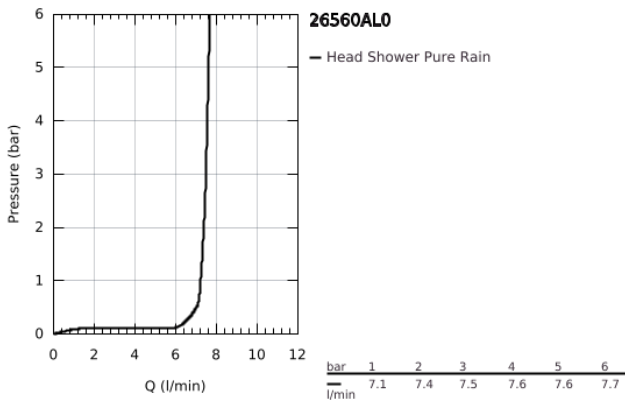

26 560 AL0 RAINSHOWER MONO 310 FEJZUHANY SZETT MENNYEZETRE 142 MM, 1 FUNKCIÓS

TERMÉKLEÍRÁS

- Szín: Brushed Hard Graphite
- az alábbiakból áll:
- Rainshower 310 fejszuhany
- GROHE PureRain
- maximális átfolyási mennyiség (3 bar-on): 7,5 l/perc
- Rainshower mennyezeti zuhanykar 142 mm
- GROHE EcoJoy technológia a kisebb vízfogyasztás érdekében
- GROHE LongLife felületkezelés
- GROHE SpeedClean vízkőmentesítő fűvőkákkal
- GROHE DreamSpray tökéletes zuhany sugár
- Inner WaterGuide - belső szigetelés a felület
- átfolyós vízmelegítővel is alkalmazható

26 560 AL0 RAINSHOWER MONO 310 FEJZUHANY SZETT MENNYEZETRE 142 MM, 1 FUNKCIÓS

ALKATRÉSZEK , szeptember 2018 – now

- 1: Rozetta (Cikkszám 11741AL0)
- 2: tömítés Ø18,5 x Ø12 x 2 (Cikkszám 0138900M)
- 3: Szűrő (Cikkszám 48007000)