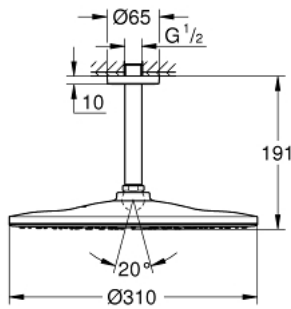

## 26 560 DA0 RAINSHOWER MONO 310 FEJZUHANY KÉSZLET MENNYEZETRE 142 MM, 1 FUNKCIÓS

### TERMÉKLEÍRÁS

- Szín: Warm Sunset
- az alábbiakból áll:
  - Rainshower 310 fejszuhany
  - GROHE PureRain
  - maximális átfolyási mennyiség (3 bar-on): 7,5 l/perc
  - Rainshower mennyezeti zuhanykar 142 mm
  - GROHE EcoJoy technológia a kisebb vízfogyasztás érdekében
  - GROHE DreamSpray tökéletes zuhanyugár
  - GROHE LongLife felületkezelés
  - GROHE SpeedClean vízkömentesítő fúvókákkal
- Inner WaterGuide - belső szigetelés a felület
- átfolyós vízmelegítővel is alkalmazható

### ALKATRÉSZEK , szeptember 2018 – now

- 1: escutcheon (Cikkszám 11741DA0)
- 2: tömítés Ø18,5 x Ø12 x 2 (Cikkszám 0138900M)
- 3: Szűrő (Cikkszám 48007000)