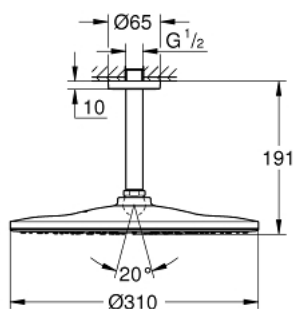

26 560 DA0 RAINSHOWER MONO 310 FEJZUHANY SZETT MENNYEZETRE 142 MM, 1 FUNKCIÓS

TERMÉKLEÍRÁS

- Szín: Warm Sunset
- az alábbiakból áll:
 - Rainshower 310 fejszuhany
 - GROHE PureRain
 - maximális átfolyási mennyiség (3 bar-on): 7,5 l/perc
 - Rainshower mennyezeti zuhanykar 142 mm
 - GROHE EcoJoy technológia a kisebb vízfogyasztás érdekében
 - GROHE DreamSpray tökéletes zuhanyugár
 - GROHE LongLife felületkezelés
 - GROHE SpeedClean vízkömentesítő fúvókákkal
- Inner WaterGuide - belső szigetelés a felület
- átfolyós vízmelegítővel is alkalmazható

26 560 DA0 RAINSHOWER MONO 310 FEJZUHANY SZETT MENNYEZETRE 142 MM, 1 FUNKCIÓS

ALKATRÉSZEK , szeptember 2018 – now

- 1: escutcheon (Cikkszám 11741DA0)
- 2: tömítés Ø18,5 x Ø12 x 2 (Cikkszám 0138900M)
- 3: Szűrő (Cikkszám 48007000)