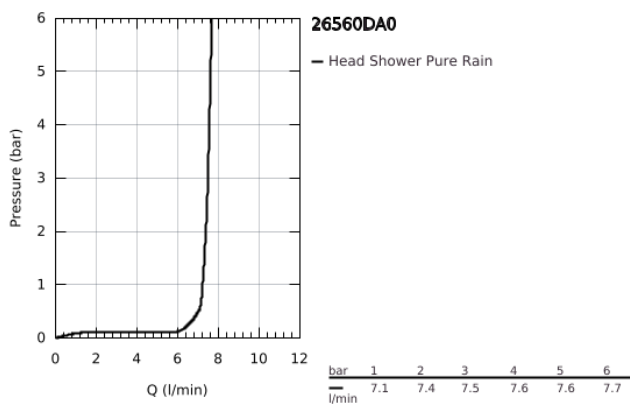

26 560 DA0 RAINSHOWER MONO 310 FEJZUHANY SZETT MENNYEZETRE 142 MM, 1 FUNKCIÓS

TERMÉKLEÍRÁS

- Szín: Warm Sunset
- az alábbiakból áll:
 - Rainshower 310 fejszuhany
 - GROHE PureRain
 - maximális átfolyási mennyiség (3 bar-on): 7,5 l/perc
 - Rainshower mennyezeti zuhanykar 142 mm
 - GROHE EcoJoy technológia a kisebb vízfogyasztás érdekében
 - GROHE DreamSpray tökéletes zuhanyugár
 - GROHE LongLife felületkezelés
 - GROHE SpeedClean vízkömentesítő fúvókákkal
- Inner WaterGuide - belső szigetelés a felület
- átfolyós vízmelegítővel is alkalmazható

26 560 DA0 RAINSHOWER MONO 310 FEJZUHANY SZETT MENNYEZETRE 142 MM, 1 FUNKCIÓS

ALKATRÉSZEK , szeptember 2018 – now

- 1: escutcheon (Cikkszám 11741DA0)
- 2: tömítés Ø18,5 x Ø12 x 2 (Cikkszám 0138900M)
- 3: Szűrő (Cikkszám 48007000)