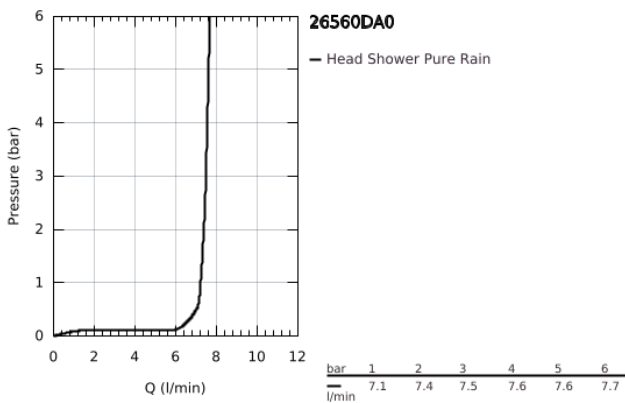

## 26 560 DA0 RAINSHOWER MONO 310 FEJZUHANY KÉSZLET MENNYEZETRE 142 MM, 1 FUNKCIÓS

### TERMÉKLEÍRÁS

- Szín: Warm Sunset
- az alábbiakból áll:
  - Rainshower 310 fejszuhany
  - GROHE PureRain
  - maximális átfolyási mennyiség (3 bar-on): 7,5 l/perc
  - Rainshower mennyezeti zuhanykar 142 mm
  - GROHE EcoJoy technológia a kisebb vízfogyasztás érdekében
  - GROHE DreamSpray tökéletes zuhanyugár
  - GROHE LongLife felületkezelés
  - GROHE SpeedClean vízkömentesítő fúvókákkal
- Inner WaterGuide - belső szigetelés a felület
- átfolyós vízmelegítővel is alkalmazható