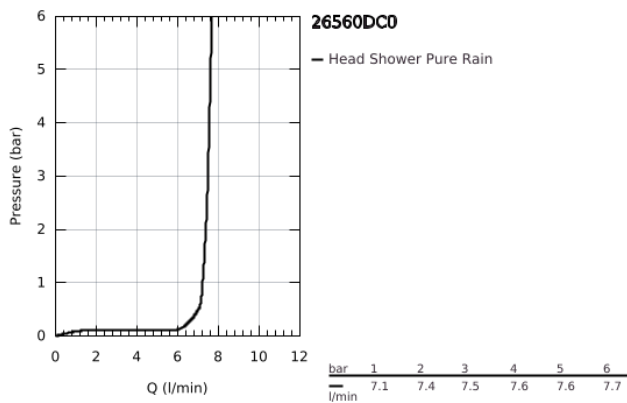

26 560 DC0 RAINSHOWER MONO 310 FEJZUHANY KÉSZLET MENNYEZETRE 142 MM, 1 FUNKCIÓS

TERMÉKLEÍRÁS

- Szín: SuperSteel
- az alábbiakból áll:
- Rainshower 310 fejszuhany
- GROHE PureRain
- maximális átfolyási mennyiség (3 bar-on): 7,5 l/perc
- Rainshower mennyezeti zuhanykar 142 mm
- GROHE EcoJoy technológia a kisebb vízfogyasztás érdekében
- GROHE DreamSpray tökéletes zuhanyugár
- GROHE LongLife felületkezelés
- GROHE SpeedClean vízkömentesítő fúvókákkal
- Inner WaterGuide - belső szigetelés a felület
- átfolyós vízmelegítővel is alkalmazható

26 560 DC0 RAINSHOWER MONO 310 FEJZUHANY KÉSZLET MENNYEZETRE 142 MM, 1 FUNKCIÓS

ALKATRÉSZEK , július 2018 – now

- 1: Rozetta (Cikkszám 11741000)
- 2: tömítés Ø18,5 x Ø12 x 2 (Cikkszám 0138900M)
- 3: Szűrő (Cikkszám 48007000)