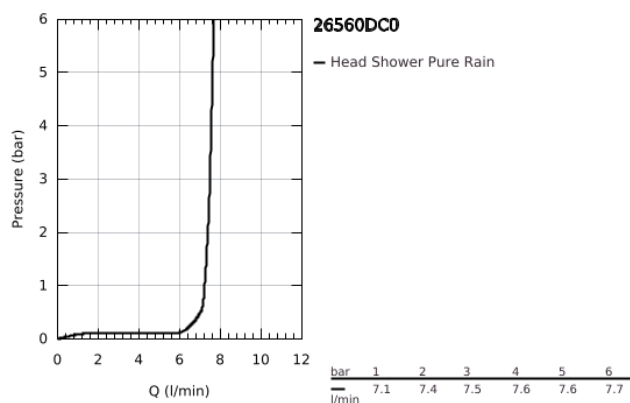

## 26 560 DC0 RAINSHOWER MONO 310 FEJZUHANY SZETT MENNYEZETRE 142 MM, 1 FUNKCIÓS

### TERMÉKLEÍRÁS

- Szín: SuperSteel
- az alábbiakból áll:
- Rainshower 310 fejuhany
- GROHE PureRain
- maximális átfolyási mennyiség (3 bar-on): 7,5 l/perc
- Rainshower mennyezeti zuhanykar 142 mm
- GROHE EcoJoy technológia a kisebb vízfogyasztás érdekében
- GROHE DreamSpray tökéletes zuhanyugár
- GROHE LongLife felületkezelés
- GROHE SpeedClean vízkömentesítő fúvókákkal
- Inner WaterGuide - belső szigetelés a felület
- átfolyós vízmelegítővel is alkalmazható

### ALKATRÉSZEK , július 2018 – now

- 1: Rozetta (Cikkszám 11741000)
- 2: tömítés Ø18,5 x Ø12 x 2 (Cikkszám 0138900M)
- 3: Szűrő (Cikkszám 48007000)