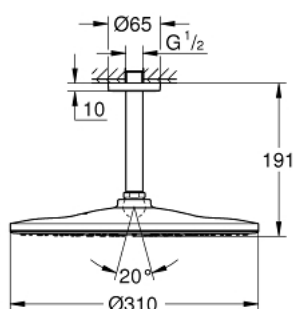

## 26 560 DC0 RAINSHOWER MONO 310 FEJZUHANY SZETT MENNYEZETRE 142 MM, 1 FUNKCIÓS

### TERMÉKLEÍRÁS

- Szín: SuperSteel
- az alábbiakból áll:
- Rainshower 310 fejuhany
- GROHE PureRain
- maximális átfolyási mennyiség (3 bar-on): 7,5 l/perc
- Rainshower mennyezeti zuhanykar 142 mm
- GROHE EcoJoy technológia a kisebb vízfogyasztás érdekében
- GROHE DreamSpray tökéletes zuhanyugár
- GROHE LongLife felületkezelés
- GROHE SpeedClean vízkömentesítő fúvókákkal
- Inner WaterGuide - belső szigetelés a felület
- átfolyós vízmelegítővel is alkalmazható

### ALKATRÉSZEK , július 2018 – now

- 1: Rozetta (Cikkszám 11741000)
- 2: tömítés Ø18,5 x Ø12 x 2 (Cikkszám 0138900M)
- 3: Szűrő (Cikkszám 48007000)