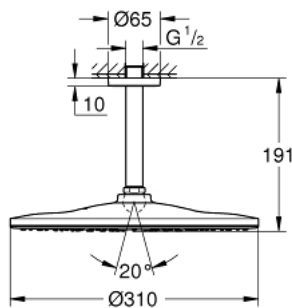

26 560 DC0 RAINSHOWER MONO 310 FEJZUHANY KÉSZLET MENNYEZETRE 142 MM, 1 FUNKCIÓS

TERMÉKLEÍRÁS

- Szín: SuperSteel
- az alábbiakból áll:
- Rainshower 310 fejszuhany
- GROHE PureRain
- maximális átfolyási mennyiség (3 bar-on): 7,5 l/perc
- Rainshower mennyezeti zuhanykar 142 mm
- GROHE EcoJoy technológia a kisebb vízfogyasztás érdekében
- GROHE DreamSpray tökéletes zuhanyugár
- GROHE LongLife felületkezelés
- GROHE SpeedClean vízkömentesítő fúvókákkal
- Inner WaterGuide - belső szigetelés a felület
- átfolyós vízmelegítővel is alkalmazható

26 560 DC0 RAINSHOWER MONO 310 FEJZUHANY KÉSZLET MENNYEZETRE 142 MM, 1 FUNKCIÓS

ALKATRÉSZEK , július 2018 – now

- 1: Rozetta (Cikkszám 11741000)
- 2: tömítés Ø18,5 x Ø12 x 2 (Cikkszám 0138900M)
- 3: Szűrő (Cikkszám 48007000)