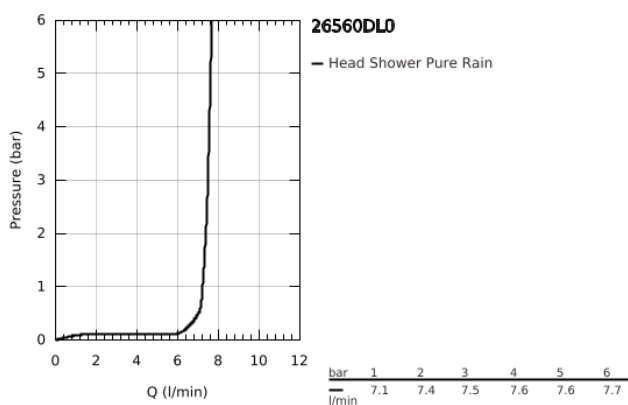

26 560 DL0 RAINSHOWER 310 FEJZUHANY SZETT MENNYEZETRE 142 MM, 1 FUNKCIÓS

TERMÉKLEÍRÁS

- Szín: Brushed Warm Sunset
- az alábbiakból áll:
- Rainshower 310 fejuhany
- GROHE PureRain
- maximális átfolyási mennyiség (3 bar-on): 7,5 l/perc
- Rainshower mennyezeti zuhanykar 142 mm
- GROHE EcoJoy technológia a kisebb vízfogyasztás érdekében
- GROHE DreamSpray tökéletes zuhanyugár
- GROHE LongLife felületkezelés
- GROHE SpeedClean vízkőmentesítő fűvőkákkal
- Inner WaterGuide - belső szigetelés a felület
- átfolyós vízmelegítővel is alkalmazható

26 560 DL0 **RAINSHOWER 310 FEJZUHANY SZETT MENNYEZETRE 142 MM, 1 FUNKCIÓS**

ALKATRÉSZEK, szeptember 2018 – now

- 1: escutcheon (Cikkszám 11741DL0)
- 2: tömítés Ø18,5 x Ø12 x 2 (Cikkszám 0138900M)
- 3: Szűrő (Cikkszám 48007000)