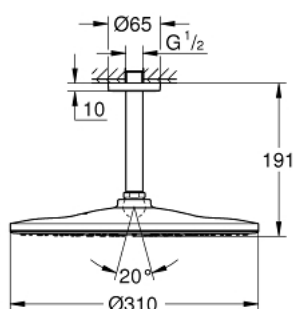

26 560 DL0 RAINSHOWER 310 FEJZUHANY KÉSZLET MENNYEZETRE 142 MM, 1 FUNKCIÓS

TERMÉKLEÍRÁS

- Szín: Brushed Warm Sunset
- az alábbiakból áll:
- Rainshower 310 fejszuhany
- GROHE PureRain
- maximális átfolyási mennyiség (3 bar-on): 7,5 l/perc
- Rainshower mennyezeti zuhanykar 142 mm
- GROHE EcoJoy technológia a kisebb vízfogyasztás érdekében
- GROHE DreamSpray tökéletes zuhanyugár
- GROHE LongLife felületkezelés
- GROHE SpeedClean vízkömentesítő fúvókákkal
- Inner WaterGuide - belső szigetelés a felület
- átfolyós vízmelegítővel is alkalmazható

26 560 DL0 RAINSHOWER 310 FEJZUHANY KÉSZLET MENNYEZETRE 142 MM, 1 FUNKCIÓS

ALKATRÉSZEK , szeptember 2018 – now

- 1: escutcheon (Cikkszám 11741DL0)
- 2: tömítés Ø18,5 x Ø12 x 2 (Cikkszám 0138900M)
- 3: Szűrő (Cikkszám 48007000)