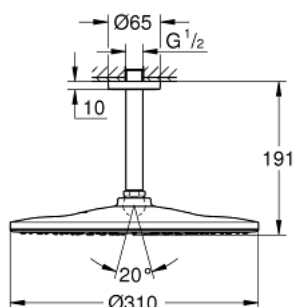

26 560 DL0 RAINSHOWER 310 FEJZUHANY SZETT MENNYEZETRE 142 MM, 1 FUNKCIÓS

TERMÉKLEÍRÁS

- Szín: Brushed Warm Sunset
- az alábbiakból áll:
- Rainshower 310 fejuhany
- GROHE PureRain
- maximális átfolyási mennyiség (3 bar-on): 7,5 l/perc
- Rainshower mennyezeti zuhanykar 142 mm
- GROHE EcoJoy technológia a kisebb vízfogyasztás érdekében
- GROHE DreamSpray tökéletes zuhanyugár
- GROHE LongLife felületkezelés
- GROHE SpeedClean vízkőmentesítő fűvőkákkal
- Inner WaterGuide - belső szigetelés a felület
- átfolyós vízmelegítővel is alkalmazható

26 560 DL0 **RAINSHOWER 310 FEJZUHANY SZETT MENNYEZETRE 142 MM, 1 FUNKCIÓS**

ALKATRÉSZEK, szeptember 2018 – now

- 1: escutcheon (Cikkszám 11741DL0)
- 2: tömítés Ø18,5 x Ø12 x 2 (Cikkszám 0138900M)
- 3: Szűrő (Cikkszám 48007000)