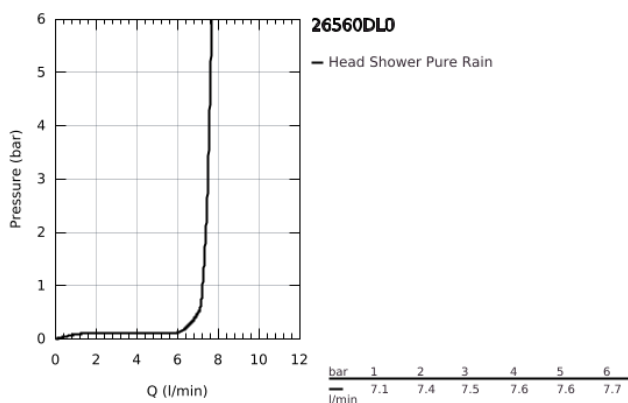

26 560 DL0 RAINSHOWER 310 FEJZUHANY KÉSZLET MENNYEZETRE 142 MM, 1 FUNKCIÓS

TERMÉKLEÍRÁS

- Szín: Brushed Warm Sunset
- az alábbiakból áll:
- Rainshower 310 fejszuhany
- GROHE PureRain
- maximális átfolyási mennyiség (3 bar-on): 7,5 l/perc
- Rainshower mennyezeti zuhanykar 142 mm
- GROHE EcoJoy technológia a kisebb vízfogyasztás érdekében
- GROHE DreamSpray tökéletes zuhanyugár
- GROHE LongLife felületkezelés
- GROHE SpeedClean vízkömentesítő fúvókákkal
- Inner WaterGuide - belső szigetelés a felület
- átfolyós vízmelegítővel is alkalmazható

26 560 DL0 RAINSHOWER 310 FEJZUHANY KÉSZLET MENNYEZETRE 142 MM, 1 FUNKCIÓS

ALKATRÉSZEK , szeptember 2018 – now

- 1: escutcheon (Cikkszám 11741DL0)
- 2: tömítés Ø18,5 x Ø12 x 2 (Cikkszám 0138900M)
- 3: Szűrő (Cikkszám 48007000)