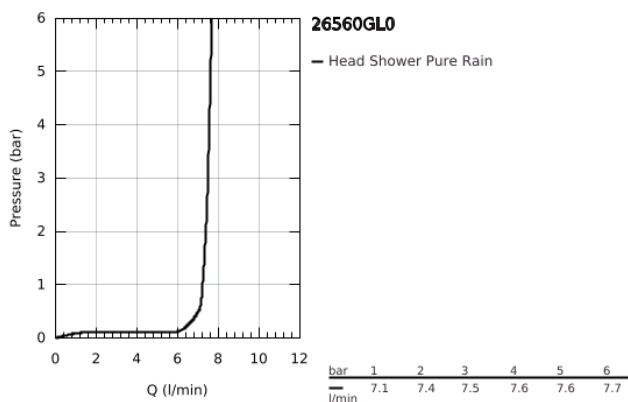

26 560 GL0 RAINSHOWER MONO 310 FEJZUHANY SZETT MENNYEZETRE 142 MM, 1 FUNKCIÓS

TERMÉKLEÍRÁS

- Szín: Cool Sunrise
- az alábbiakból áll:
 - Rainshower 310 fejszuhany
 - GROHE PureRain
 - maximális átfolyási mennyiség (3 bar-on): 7,5 l/perc
 - Rainshower mennyezeti zuhanykar 142 mm
 - GROHE EcoJoy technológia a kisebb vízfogyasztás érdekében
 - GROHE DreamSpray tökéletes zuhanyugár
 - GROHE LongLife felületkezelés
 - GROHE SpeedClean vízkömentesítő fúvókákkal
- Inner WaterGuide - belső szigetelés a felület
- átfolyós vízmelegítővel is alkalmazható

26 560 GL0 RAINSHOWER MONO 310 FEJZUHANY SZETT MENNYEZETRE 142 MM, 1 FUNKCIÓS

ALKATRÉSZEK , szeptember 2018 – now

- 1: escutcheon (Cikkszám 11741GL0)
- 2: tömítés Ø18,5 x Ø12 x 2 (Cikkszám 0138900M)
- 3: Szűrő (Cikkszám 48007000)