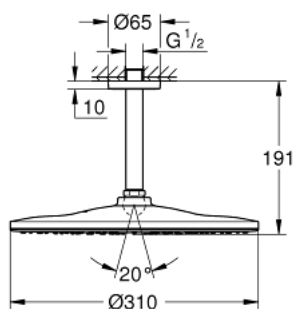

26 560 GL0 RAINSHOWER MONO 310 FEJZUHANY KÉSZLET MENNYEZETRE 142 MM, 1 FUNKCIÓS

TERMÉKLEÍRÁS

- Szín: Cool Sunrise
- az alábbiakból áll:
- Rainshower 310 fejszuhany
- GROHE PureRain
- maximális átfolyási mennyiség (3 bar-on): 7,5 l/perc
- Rainshower mennyezeti zuhanykar 142 mm
- GROHE EcoJoy technológia a kisebb vízfogyasztás érdekében
- GROHE DreamSpray tökéletes zuhanyugár
- GROHE LongLife felületkezelés
- GROHE SpeedClean vízkömentesítő fúvókákkal
- Inner WaterGuide - belső szigetelés a felület
- átfolyós vízmelegítővel is alkalmazható

26 560 GL0 RAINSHOWER MONO 310 FEJZUHANY KÉSZLET MENNYEZETRE 142 MM, 1 FUNKCIÓS

ALKATRÉSZEK , szeptember 2018 – now

- 1: escutcheon (Cikkszám 11741GL0)
- 2: tömítés Ø18,5 x Ø12 x 2 (Cikkszám 0138900M)
- 3: Szűrő (Cikkszám 48007000)