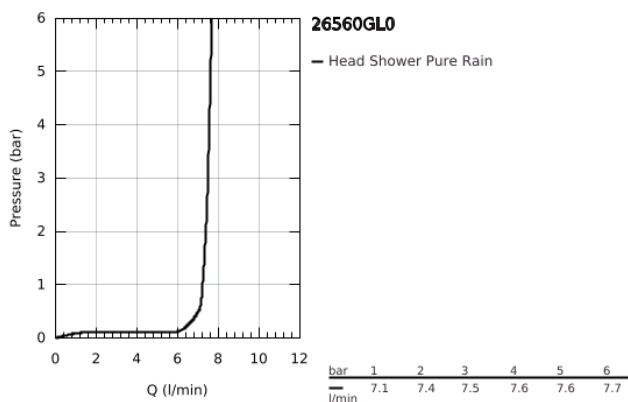

26 560 GL0 RAINSHOWER MONO 310 FEJZUHANY KÉSZLET MENNYEZETRE 142 MM, 1 FUNKCIÓS

TERMÉKLEÍRÁS

- Szín: Cool Sunrise
- az alábbiakból áll:
- Rainshower 310 fejszuhany
- GROHE PureRain
- maximális átfolyási mennyiség (3 bar-on): 7,5 l/perc
- Rainshower mennyezeti zuhanykar 142 mm
- GROHE EcoJoy technológia a kisebb vízfogyasztás érdekében
- GROHE DreamSpray tökéletes zuhanyugár
- GROHE LongLife felületkezelés
- GROHE SpeedClean vízkömentesítő fúvókákkal
- Inner WaterGuide - belső szigetelés a felület
- átfolyós vízmelegítővel is alkalmazható

26 560 GL0 RAINSHOWER MONO 310 FEJZUHANY KÉSZLET MENNYEZETRE 142 MM, 1 FUNKCIÓS

ALKATRÉSZEK , szeptember 2018 – now

- 1: escutcheon (Cikkszám 11741GL0)
- 2: tömítés Ø18,5 x Ø12 x 2 (Cikkszám 0138900M)
- 3: Szűrő (Cikkszám 48007000)