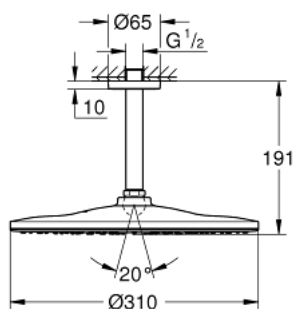

26 560 GL0 RAINSHOWER MONO 310 FEJZUHANY SZETT MENNYEZETRE 142 MM, 1 FUNKCIÓS

TERMÉKLEÍRÁS

- Szín: Cool Sunrise
- az alábbiakból áll:
 - Rainshower 310 fejszuhany
 - GROHE PureRain
 - maximális átfolyási mennyiség (3 bar-on): 7,5 l/perc
 - Rainshower mennyezeti zuhanykar 142 mm
 - GROHE EcoJoy technológia a kisebb vízfogyasztás érdekében
 - GROHE DreamSpray tökéletes zuhanyugár
 - GROHE LongLife felületkezelés
 - GROHE SpeedClean vízkömentesítő fúvókákkal
- Inner WaterGuide - belső szigetelés a felület
- átfolyós vízmelegítővel is alkalmazható

26 560 GL0 RAINSHOWER MONO 310 FEJZUHANY SZETT MENNYEZETRE 142 MM, 1 FUNKCIÓS

ALKATRÉSZEK , szeptember 2018 – now

- 1: escutcheon (Cikkszám 11741GL0)
- 2: tömítés Ø18,5 x Ø12 x 2 (Cikkszám 0138900M)
- 3: Szűrő (Cikkszám 48007000)