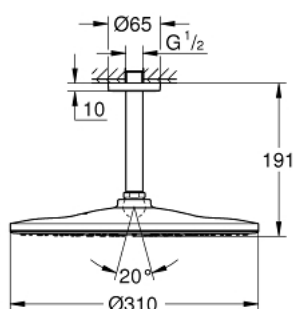

26 560 GN0 RAINSHOWER MONO 310 FEJZUHANY SZETT MENNYEZETRE 142 MM, 1 FUNKCIÓS

TERMÉKLEÍRÁS

- Szín: Brushed Cool Sunrise
- az alábbiakból áll:
- Rainshower 310 fejszuhany
- GROHE PureRain
- maximális átfolyási mennyiség (3 bar-on): 7,5 l/perc
- Rainshower mennyezeti zuhanykar 142 mm
- GROHE EcoJoy technológia a kisebb vízfogyasztás érdekében
- GROHE DreamSpray tökéletes zuhanyugár
- GROHE LongLife felületkezelés
- GROHE SpeedClean vízkőmentesítő fúvókákkal
- Inner WaterGuide - belső szigetelés a felület
- átfolyós vízmelegítővel is alkalmazható

26 560 GN0 **RAINSHOWER MONO 310 FEJZUHANY SZETT MENNYEZETRE 142 MM, 1 FUNKCIÓS**

ALKATRÉSZEK, szeptember 2018 – now

1: escutcheon (Cikkszám 11741GN0)

2: tömítés Ø18,5 x Ø12 x 2 (Cikkszám 0138900M)

3: Szűrő (Cikkszám 48007000)