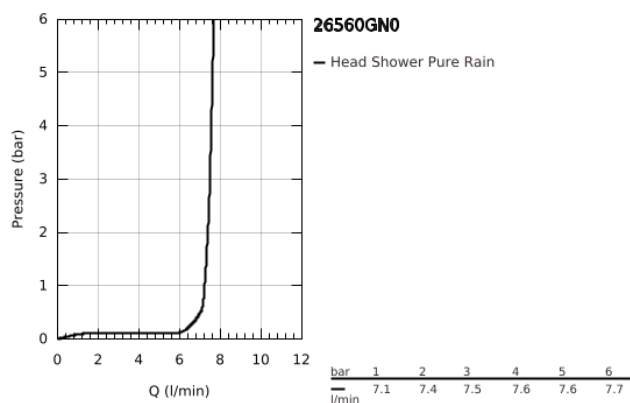

26 560 GN0 RAINSHOWER MONO 310 FEJZUHANY SZETT MENNYEZETRE 142 MM, 1 FUNKCIÓS

TERMÉKLEÍRÁS

- Szín: Brushed Cool Sunrise
- az alábbiakból áll:
- Rainshower 310 fejszuhany
- GROHE PureRain
- maximális átfolyási mennyiség (3 bar-on): 7,5 l/perc
- Rainshower mennyezeti zuhanykar 142 mm
- GROHE EcoJoy technológia a kisebb vízfogyasztás érdekében
- GROHE DreamSpray tökéletes zuhanyugár
- GROHE LongLife felületkezelés
- GROHE SpeedClean vízkőmentesítő fúvókákkal
- Inner WaterGuide - belső szigetelés a felület
- átfolyós vízmelegítővel is alkalmazható

26 560 GN0 **RAINSHOWER MONO 310 FEJZUHANY SZETT MENNYEZETRE 142 MM, 1 FUNKCIÓS**

ALKATRÉSZEK, szeptember 2018 – now

1: escutcheon (Cikkszám 11741GN0)

2: tömítés Ø18,5 x Ø12 x 2 (Cikkszám 0138900M)

3: Szűrő (Cikkszám 48007000)