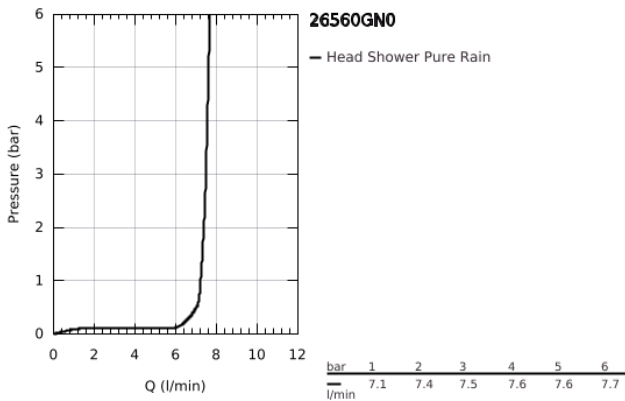

26 560 GN0 RAINSHOWER MONO 310 FEJZUHANY KÉSZLET MENNYEZETRE 142 MM, 1 FUNKCIÓS

TERMÉKLEÍRÁS

- Szín: Brushed Cool Sunrise
- az alábbiakból áll:
- Rainshower 310 fejszuhany
- GROHE PureRain
- maximális átfolyási mennyiség (3 bar-on): 7,5 l/perc
- Rainshower mennyezeti zuhanykar 142 mm
- GROHE EcoJoy technológia a kisebb vízfogyasztás érdekében
- GROHE DreamSpray tökéletes zuhanyugár
- GROHE LongLife felületkezelés
- GROHE SpeedClean vízkömentesítő fúvókákkal
- Inner WaterGuide - belső szigetelés a felület
- átfolyós vízmelegítővel is alkalmazható

26 560 GN0 RAINSHOWER MONO 310 FEJZUHANY KÉSZLET MENNYEZETRE 142 MM, 1 FUNKCIÓS

ALKATRÉSZEK , szeptember 2018 – now

1: escutcheon (Cikkszám 11741GN0)

2: tömítés Ø18,5 x Ø12 x 2 (Cikkszám 0138900M)

3: Szűrő (Cikkszám 48007000)