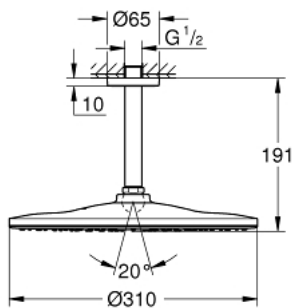

26 560 GN0 RAINSHOWER MONO 310 FEJZUHANY KÉSZLET MENNYEZETRE 142 MM, 1 FUNKCIÓS

TERMÉKLEÍRÁS

- Szín: Brushed Cool Sunrise
- az alábbiakból áll:
- Rainshower 310 fejszuhany
- GROHE PureRain
- maximális átfolyási mennyiség (3 bar-on): 7,5 l/perc
- Rainshower mennyezeti zuhanykar 142 mm
- GROHE EcoJoy technológia a kisebb vízfogyasztás érdekében
- GROHE DreamSpray tökéletes zuhanyugár
- GROHE LongLife felületkezelés
- GROHE SpeedClean vízkömentesítő fúvókákkal
- Inner WaterGuide - belső szigetelés a felület
- átfolyós vízmelegítővel is alkalmazható

26 560 GN0 RAINSHOWER MONO 310 FEJZUHANY KÉSZLET MENNYEZETRE 142 MM, 1 FUNKCIÓS

ALKATRÉSZEK , szeptember 2018 – now

1: escutcheon (Cikkszám 11741GN0)

2: tömítés Ø18,5 x Ø12 x 2 (Cikkszám 0138900M)

3: Szűrő (Cikkszám 48007000)