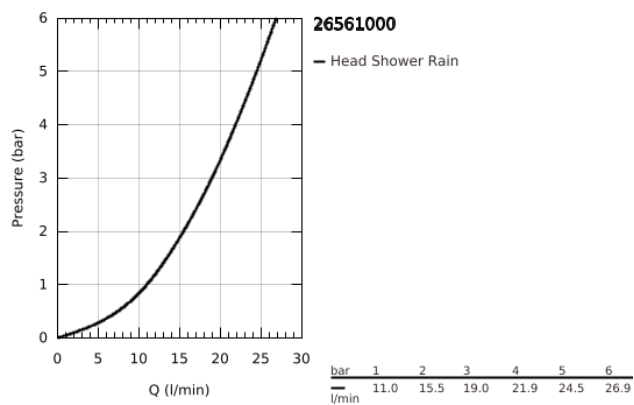

26 561 000 RAINSHOWER MONO 310 FEJZUHANY, 1 FÉLE VÍZSUGÁRRAL

TERMÉKLEÍRÁS

- Szín: króm
- GROHE PureRain
- maximális átfolyási sebesség (3 bar nyomáson): 19 l/perc
- króm szórófej
- gömbcsukló $\pm 10^\circ$ -os elforgatási szöggel
- csatlakozó menet 1/2"
- GROHE DreamSpray tökéletes zuhany sugár
- GROHE SpeedClean vízkőmentesítő fúvókákkal
- Inner WaterGuide - belső szigetelés a felület
- átfolyós vízmelegítővel is alkalmazható

26 561 000 RAINSHOWER MONO 310 FEJZUHANY, 1 FÉLE VÍZSUGÁRRAL

ALKATRÉSZEK , január 2018 – now

1: tömítés Ø18,5 x Ø12 x 2 (Cikkszám 0138900M)

2: Szűrő (Cikkszám 48007000)