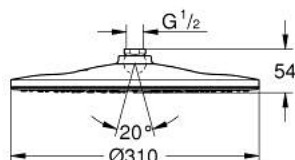

26 561 000 RAINSHOWER MONO 310 FEJZUHANY, 1 FÉLE VÍZSUGÁRRAL

TERMÉKLEÍRÁS

- Szín: króm
- GROHE PureRain
- maximális átfolyási sebesség (3 bar nyomáson): 19 l/perc
- króm szórófej
- gömbcsukló $\pm 10^\circ$ -os elforgatási szöggel
- csatlakozó menet 1/2"
- GROHE DreamSpray tökéletes zuhany sugár
- GROHE SpeedClean vízkőmentesítő fúvókákkal
- Inner WaterGuide - belső szigetelés a felület
- átfolyós vízmelegítővel is alkalmazható

26 561 000 RAINSHOWER MONO 310 FEJZUHANY, 1 FÉLE VÍZSUGÁRRAL

ALKATRÉSZEK , január 2018 – now

1: tömítés Ø18,5 x Ø12 x 2 (Cikkszám 0138900M)

2: Szűrő (Cikkszám 48007000)