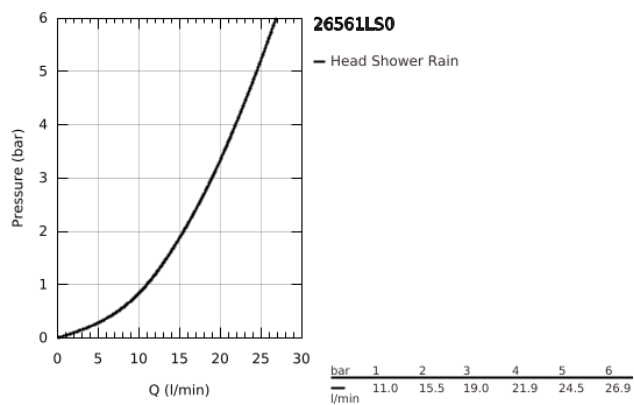

26 561 LS0 RAINSHOWER MONO 310 FEJZUHANY, 1 FÉLE VÍZSUGÁRRAL

TERMÉKLEÍRÁS

- Szín: hold fehér
- GROHE PureRain
- maximális átfolyási sebesség (3 bar nyomáson): 19 l/perc
- moon white (fehér) szórófej
- gömbcsukló $\pm 10^\circ$ -os elforgatási szöggel
- csatlakozó menet 1/2"
- GROHE DreamSpray tökéletes zuhany sugár
- GROHE LongLife felületkezelés
- GROHE SpeedClean vízkőmentesítő fúvókákkal
- Inner WaterGuide - belső szigetelés a felület
- átfolyós vízmelegítővel is alkalmazható

26 561 LS0 RAINSHOWER MONO 310 FEJZUHANY, 1 FÉLE VÍZSUGÁRRAL

ALKATRÉSZEK , január 2018 – now

1: tömítés Ø18,5 x Ø12 x 2 (Cikkszám 0138900M)

2: Szűrő (Cikkszám 48007000)