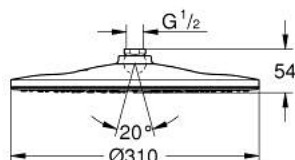

26 561 LS0 RAINSHOWER MONO 310 FEJZUHANY, 1 FÉLE VÍZSUGÁRRAL

TERMÉKLEÍRÁS

- Szín: hold fehér
- GROHE PureRain
- maximális átfolyási sebesség (3 bar nyomáson): 19 l/perc
- moon white (fehér) szórófej
- gömbcsukló $\pm 10^\circ$ -os elforgatási szöggel
- csatlakozó menet 1/2"
- GROHE DreamSpray tökéletes zuhany sugár
- GROHE LongLife felületkezelés
- GROHE SpeedClean vízkőmentesítő fúvókákkal
- Inner WaterGuide - belső szigetelés a felület
- átfolyós vízmelegítővel is alkalmazható

26 561 LS0 RAINSHOWER MONO 310 FEJZUHANY, 1 FÉLE VÍZSUGÁRRAL

ALKATRÉSZEK , január 2018 – now

1: tömítés Ø18,5 x Ø12 x 2 (Cikkszám 0138900M)

2: Szűrő (Cikkszám 48007000)