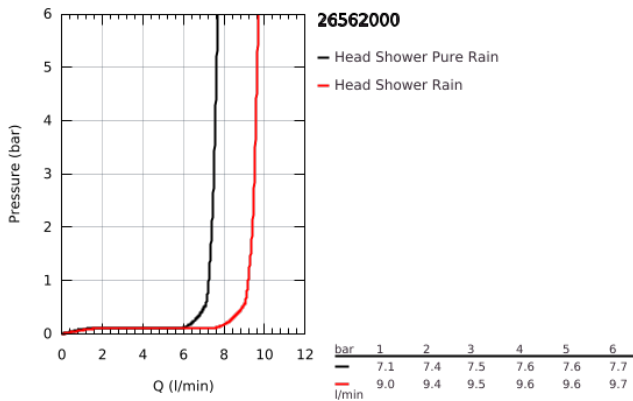

26 562 000 RAINSHOWER MONO 310 FEJZUHANY, 1 FÉLE VÍZSUGÁRRAL

TERMÉKLEÍRÁS

- Szín: króm
- GROHE PureRain
- maximális átfolyási mennyiség (3 bar-on): 7,5 l/perc
- króm szórófej
- gömbcsukló $\pm 10^\circ$ -os elforgatási szöggel
- csatlakozó menet 1/2"
- GROHE EcoJoy technológia a kisebb vízfogyasztás érdekében
- GROHE DreamSpray tökéletes zuhanyugár
- GROHE LongLife felületkezelés
- GROHE SpeedClean vízkőmentesítő fúvókákkal
- Inner WaterGuide - belső szigetelés a felület
- átfolyós vízmelegítővel is alkalmazható
- minimális kifolyási nyomás 1,0 bar

26 562 000 **RAINSHOWER MONO 310 FEJZUHANY, 1 FÉLE VÍZSUGÁRRAL**

ALKATRÉSZEK, január 2018 – now

1: tömítés Ø18,5 x Ø12 x 2 (Cikkszám 0138900M)

2: Szűrő (Cikkszám 48007000)