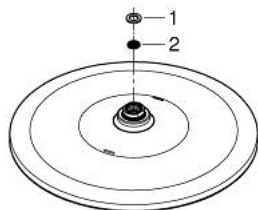

26 562 000 RAINSHOWER MONO 310 FEJZUHANY, 1 FÉLE VÍZSUGÁRRAL

TERMÉKLEÍRÁS

- Szín: króm
- GROHE PureRain
- maximális átfolyási mennyiség (3 bar-on): 7,5 l/perc
- króm szórófej
- gömbcsukló $\pm 10^\circ$ -os elforgatási szöggel
- csatlakozó menet 1/2"
- GROHE EcoJoy technológia a kisebb vízfogyasztás érdekében
- GROHE DreamSpray tökéletes zuhanyugár
- GROHE LongLife felületkezelés
- GROHE SpeedClean vízkőmentesítő fúvókákkal
- Inner WaterGuide - belső szigetelés a felület
- átfolyós vízmelegítővel is alkalmazható
- minimális kifolyási nyomás 1,0 bar

26 562 000 **RAINSHOWER MONO 310 FEJZUHANY, 1 FÉLE VÍZSUGÁRRAL**

ALKATRÉSZEK, január 2018 – now

1: tömítés Ø18,5 x Ø12 x 2 (Cikkszám 0138900M)

2: Szűrő (Cikkszám 48007000)