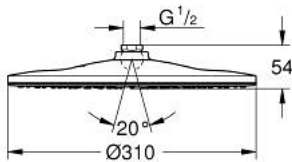

26 562 000 RAINSHOWER MONO 310 FEJZUHANY, 1 FÉLE VÍZSUGÁRRAL

TERMÉKLEÍRÁS

- Szín: króm
- GROHE PureRain
- maximális átfolyási mennyiség (3 bar-on): 7,5 l/perc
- króm szórófej
- gömbcsukló $\pm 10^\circ$ -os elforgatási szöggel
- csatlakozó menet 1/2"
- GROHE EcoJoy technológia a kisebb vízfogyasztás érdekében
- GROHE DreamSpray tökéletes zuhanyugár
- GROHE LongLife felületkezelés
- GROHE SpeedClean vízkőmentesítő fúvókákkal
- Inner WaterGuide - belső szigetelés a felület
- átfolyós vízmelegítővel is alkalmazható
- minimális kifolyási nyomás 1,0 bar

26 562 000 **RAINSHOWER MONO 310 FEJZUHANY, 1 FÉLE VÍZSUGÁRRAL**

ALKATRÉSZEK, január 2018 – now

1: tömítés Ø18,5 x Ø12 x 2 (Cikkszám 0138900M)

2: Szűrő (Cikkszám 48007000)