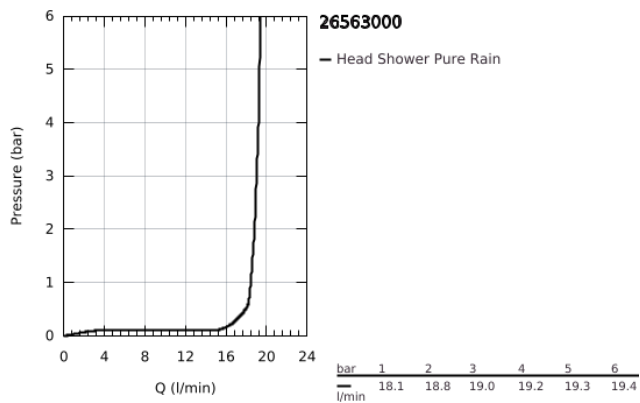

26 563 000 RAINSHOWER MONO 310 CUBE FEJZUHANY SZETT 422 MM, 1 FUNKCIÓS

TERMÉKLEÍRÁS

- Szín: króm
- az alábbiakból áll:
 - Rainshower 310 fejzuhany, króm szórófej (26 567)
 - GROHE PureRain
 - maximális átfolyási sebesség (3 bar nyomáson): 19 l/perc
 - Rainshower zuhanykar 422 mm (26 145)
 - GROHE DreamSpray tökéletes zuhanyugár
 - GROHE LongLife felületkezelés
 - GROHE SpeedClean vízkőmentesítő fúvókákkal
 - Inner WaterGuide - belső szigetelés a felület
 - átfolyós vízmelegítővel is alkalmazható

26 563 000 **RAINSHOWER MONO 310 CUBE FEJZUHANY SZETT 422 MM, 1 FUNKCIÓS**

ALKATRÉSZEK, január 2018 – now

1: tömítés Ø18,5 x Ø12 x 2 (Cikkszám 0138900M)

2: Szűrő (Cikkszám 48007000)