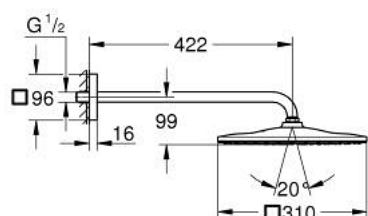

26 563 000 RAINSHOWER MONO 310 CUBE FEJZUHANY SZETT 422 MM, 1 FUNKCIÓS

TERMÉKLEÍRÁS

- Szín: króm
- az alábbiakból áll:
 - Rainshower 310 fejzuhany, króm szórófej (26 567)
 - GROHE PureRain
 - maximális átfolyási sebesség (3 bar nyomáson): 19 l/perc
 - Rainshower zuhanykar 422 mm (26 145)
 - GROHE DreamSpray tökéletes zuhanyugár
 - GROHE LongLife felületkezelés
 - GROHE SpeedClean vízkőmentesítő fúvókákkal
 - Inner WaterGuide - belső szigetelés a felület
 - átfolyós vízmelegítővel is alkalmazható

26 563 000 **RAINSHOWER MONO 310 CUBE FEJZUHANY SZETT 422 MM, 1 FUNKCIÓS**

ALKATRÉSZEK, január 2018 – now

1: tömítés Ø18,5 x Ø12 x 2 (Cikkszám 0138900M)

2: Szűrő (Cikkszám 48007000)