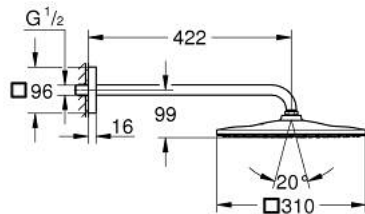

26 564 000 RAINSHOWER MONO 310 CUBE FEJZUHANY SZETT 422 MM, 1 FUNKCIÓS

TERMÉKLEÍRÁS

- Szín: króm
- az alábbiakból áll:
 - Rainshower 310 fejszuhany
 - GROHE PureRain
 - maximális átfolyási mennyiség (3 bar-on): 7,5 l/perc
 - Rainshower zuhanykar 422 mm (26 145)
 - GROHE EcoJoy technológia a kisebb vízfogyasztás érdekében
 - GROHE DreamSpray tökéletes zuhanyugár
 - GROHE LongLife felületkezelés
 - GROHE SpeedClean vízkőmentesítő fűvőkákkal
 - Inner WaterGuide - belső szigetelés a felület
 - átfolyós vízmelegítővel is alkalmazható

26 564 000 **RAINSHOWER MONO 310 CUBE FEJZUHANY SZETT 422 MM, 1 FUNKCIÓS**

ALKATRÉSZEK, január 2018 – now

1: tömítés Ø18,5 x Ø12 x 2 (Cikkszám 0138900M)

2: Szűrő (Cikkszám 48007000)