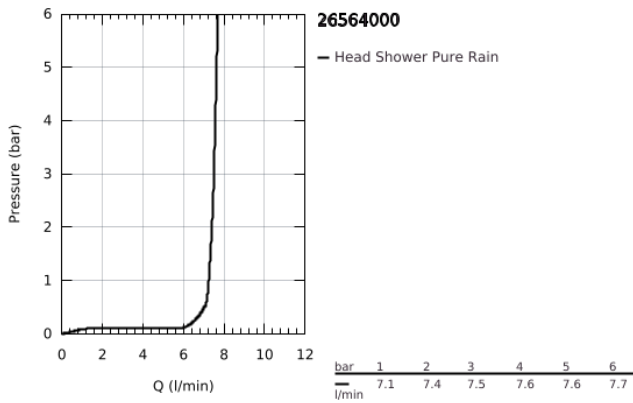

26 564 000 RAINSHOWER MONO 310 CUBE FEJZUHANY SZETT 422 MM, 1 FUNKCIÓS

TERMÉKLEÍRÁS

- Szín: króm
- az alábbiakból áll:
 - Rainshower 310 fejszuhany
 - GROHE PureRain
 - maximális átfolyási mennyiség (3 bar-on): 7,5 l/perc
 - Rainshower zuhanykar 422 mm (26 145)
 - GROHE EcoJoy technológia a kisebb vízfogyasztás érdekében
 - GROHE DreamSpray tökéletes zuhanyugár
 - GROHE LongLife felületkezelés
 - GROHE SpeedClean vízkőmentesítő fűvőkákkal
 - Inner WaterGuide - belső szigetelés a felület
 - átfolyós vízmelegítővel is alkalmazható

26 564 000 **RAINSHOWER MONO 310 CUBE FEJZUHANY SZETT 422 MM, 1 FUNKCIÓS**

ALKATRÉSZEK, január 2018 – now

1: tömítés Ø18,5 x Ø12 x 2 (Cikkszám 0138900M)

2: Szűrő (Cikkszám 48007000)