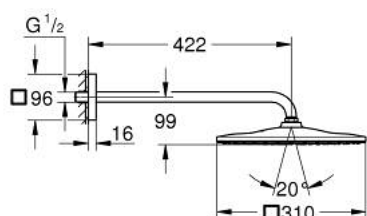

26 564 A00 RAINSHOWER MONO 310 CUBE FEJZUHANY SZETT 422 MM, 1 FUNKCIÓS

TERMÉKLEÍRÁS

- Szín: Hard Graphite
- az alábbiakból áll:
 - Rainshower 310 fejszuhany
 - GROHE PureRain
 - maximális átfolyási mennyiség (3 bar-on): 7,5 l/perc
 - shower arm 422 mm
 - GROHE EcoJoy technológia a kisebb vízfogyasztás érdekében
 - GROHE DreamSpray tökéletes zuhanyugár
 - GROHE LongLife felületkezelés
 - GROHE SpeedClean vízkőmentesítő fűvőkákkal
 - Inner WaterGuide - belső szigetelés a felület
 - átfolyós vízmelegítővel is alkalmazható

26 564 A00 **RAINSHOWER MONO 310 CUBE FEJZUHANY SZETT 422 MM, 1 FUNKCIÓS**

ALKATRÉSZEK, szeptember 2018 – now

1: tömítés Ø18,5 x Ø12 x 2 (Cikkszám 0138900M)

2: Szűrő (Cikkszám 48007000)