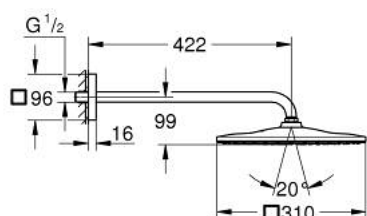

26 564 A00 RAINSHOWER MONO 310 CUBE FEJZUHANY SZETT 422 MM, 1 FUNKCIÓS

TERMÉKLEÍRÁS

- Szín: Hard Graphite
- az alábbiakból áll:
 - Rainshower 310 fejzuhany
 - GROHE PureRain
 - maximális átfolyási mennyiség (3 bar-on): 7,5 l/perc
 - zuhanykar 422 mm
 - GROHE EcoJoy technológia a kisebb vízfogyasztás érdekében
 - GROHE DreamSpray tökéletes zuhanyugár
 - GROHE LongLife felületkezelés
 - GROHE SpeedClean vízkőmentesítő fűvőkákkal
 - Inner WaterGuide - belső szigetelés a felület
 - átfolyós vízmelegítővel is alkalmazható

26 564 A00 **RAINSHOWER MONO 310 CUBE FEJZUHANY SZETT 422 MM, 1 FUNKCIÓS**

ALKATRÉSZEK, szeptember 2018 – now

1: tömítés Ø18,5 x Ø12 x 2 (Cikkszám 0138900M)

2: Szűrő (Cikkszám 48007000)