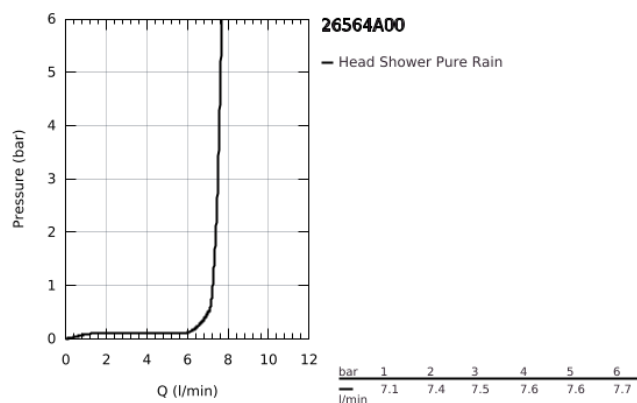

26 564 A00 RAINSHOWER MONO 310 CUBE FEJZUHANY SZETT 422 MM, 1 FUNKCIÓS

TERMÉKLEÍRÁS

- Szín: Hard Graphite
- az alábbiakból áll:
 - Rainshower 310 fejzuhany
 - GROHE PureRain
 - maximális átfolyási mennyiség (3 bar-on): 7,5 l/perc
 - zuhanykar 422 mm
 - GROHE EcoJoy technológia a kisebb vízfogyasztás érdekében
 - GROHE DreamSpray tökéletes zuhanyugár
 - GROHE LongLife felületkezelés
 - GROHE SpeedClean vízkőmentesítő fúvókákkal
 - Inner WaterGuide - belső szigetelés a felület
 - átfolyós vízmelegítővel is alkalmazható

26 564 A00 RAINSHOWER MONO 310 CUBE FEJZUHANY SZETT 422 MM, 1 FUNKCIÓS

ALKATRÉSZEK, szeptember 2018 – now

1: tömítés Ø18,5 x Ø12 x 2 (Cikkszám 0138900M)

2: Szűrő (Cikkszám 48007000)