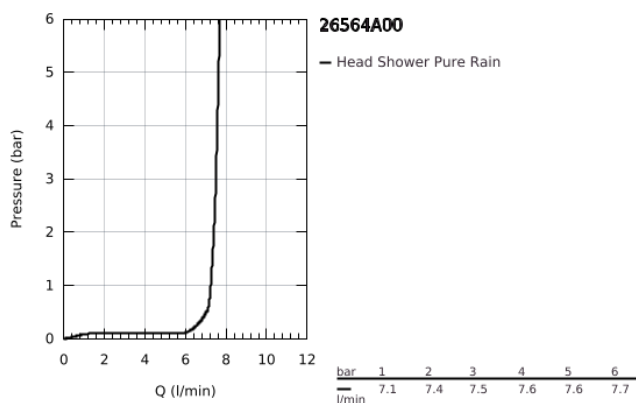

26 564 A00 RAINSHOWER MONO 310 CUBE FEJZUHANY SZETT 422 MM, 1 FUNKCIÓS

TERMÉKLEÍRÁS

- Szín: Hard Graphite
- az alábbiakból áll:
 - Rainshower 310 fejszuhany
 - GROHE PureRain
 - maximális átfolyási mennyiség (3 bar-on): 7,5 l/perc
 - shower arm 422 mm
 - GROHE EcoJoy technológia a kisebb vízfogyasztás érdekében
 - GROHE DreamSpray tökéletes zuhanyugár
 - GROHE LongLife felületkezelés
 - GROHE SpeedClean vízkőmentesítő fűvőkákkal
 - Inner WaterGuide - belső szigetelés a felület
 - átfolyós vízmelegítővel is alkalmazható

26 564 A00 **RAINSHOWER MONO 310 CUBE FEJZUHANY SZETT 422 MM, 1 FUNKCIÓS**

ALKATRÉSZEK, szeptember 2018 – now

1: tömítés Ø18,5 x Ø12 x 2 (Cikkszám 0138900M)

2: Szűrő (Cikkszám 48007000)