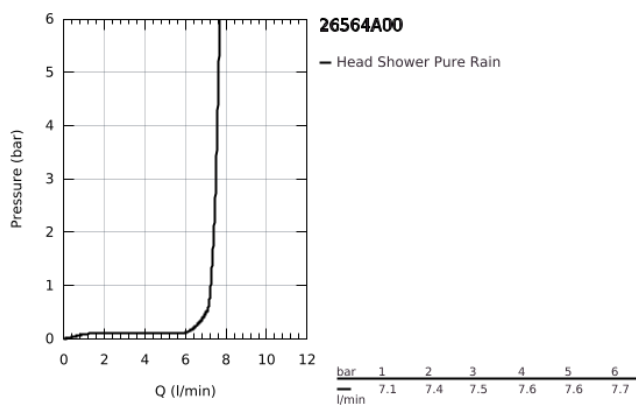

26 564 A00 RAINSHOWER MONO 310 CUBE FEJZUHANY SZETT 422 MM, 1 FUNKCIÓS

TERMÉKLEÍRÁS

- Szín: Hard Graphite
- az alábbiakból áll:
 - Rainshower 310 fejzuhany
 - GROHE PureRain
 - maximális átfolyási mennyiség (3 bar-on): 7,5 l/perc
 - zuhanykar 422 mm
 - GROHE EcoJoy technológia a kisebb vízfogyasztás érdekében
 - GROHE DreamSpray tökéletes zuhanyugár
 - GROHE LongLife felületkezelés
 - GROHE SpeedClean vízkőmentesítő fűvőkákkal
 - Inner WaterGuide - belső szigetelés a felület
 - átfolyós vízmelegítővel is alkalmazható

26 564 A00 **RAINSHOWER MONO 310 CUBE FEJZUHANY SZETT 422 MM, 1 FUNKCIÓS**

ALKATRÉSZEK, szeptember 2018 – now

1: tömítés Ø18,5 x Ø12 x 2 (Cikkszám 0138900M)

2: Szűrő (Cikkszám 48007000)