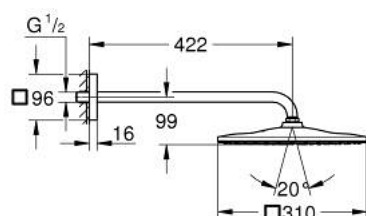

26 564 A00 RAINSHOWER MONO 310 CUBE FEJZUHANY SZETT 422 MM, 1 FUNKCIÓS

TERMÉKLEÍRÁS

- Szín: Hard Graphite
- az alábbiakból áll:
 - Rainshower 310 fejzuhany
 - GROHE PureRain
 - maximális átfolyási mennyiség (3 bar-on): 7,5 l/perc
 - zuhanykar 422 mm
 - GROHE EcoJoy technológia a kisebb vízfogyasztás érdekében
 - GROHE DreamSpray tökéletes zuhanyugár
 - GROHE LongLife felületkezelés
 - GROHE SpeedClean vízkőmentesítő fúvókákkal
 - Inner WaterGuide - belső szigetelés a felület
 - átfolyós vízmelegítővel is alkalmazható

26 564 A00 RAINSHOWER MONO 310 CUBE FEJZUHANY SZETT 422 MM, 1 FUNKCIÓS

ALKATRÉSZEK, szeptember 2018 – now

1: tömítés Ø18,5 x Ø12 x 2 (Cikkszám 0138900M)

2: Szűrő (Cikkszám 48007000)