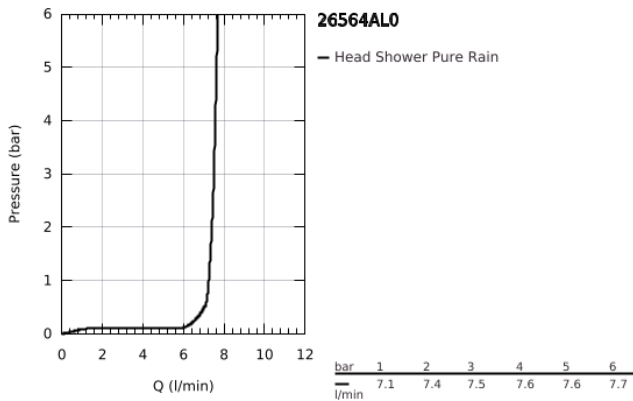

26 564 AL0 RAINSHOWER MONO 310 CUBE FEJZUHANY SZETT 422 MM, 1 FUNKCIÓS

TERMÉKLEÍRÁS

- Szín: Brushed Hard Graphite
- az alábbiakból áll:
 - Rainshower 310 fejzuhany
 - GROHE PureRain
 - maximális átfolyási mennyiség (3 bar-on): 7,5 l/perc
 - zuhanykar 422 mm
 - GROHE EcoJoy technológia a kisebb vízfogyasztás érdekében
 - GROHE DreamSpray tökéletes zuhanyugár
 - GROHE LongLife felületkezelés
 - GROHE SpeedClean vízkőmentesítő fúvókákkal
 - Inner WaterGuide - belső szigetelés a felület
 - átfolyós vízmelegítővel is alkalmazható

26 564 AL0 RAINSHOWER MONO 310 CUBE FEJZUHANY SZETT 422 MM, 1 FUNKCIÓS

ALKATRÉSZEK, szeptember 2018 – now

1: tömítés Ø18,5 x Ø12 x 2 (Cikkszám 0138900M)

2: Szűrő (Cikkszám 48007000)