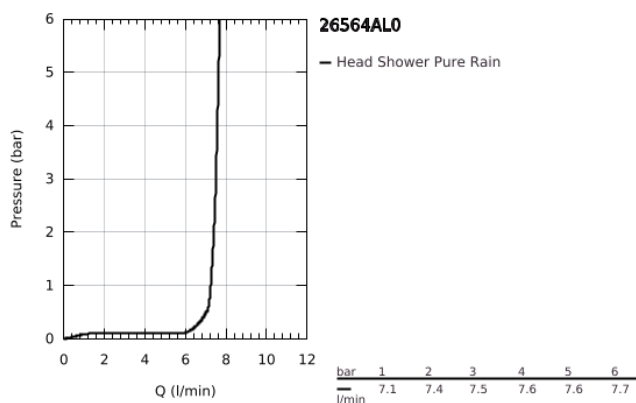

## 26 564 AL0 RAINSHOWER MONO 310 CUBE FEJZUHANY SZETT 422 MM, 1 FUNKCIÓS

### TERMÉKLEÍRÁS

- Szín: Brushed Hard Graphite
- az alábbiakból áll:
  - Rainshower 310 fejzuhany
  - GROHE PureRain
  - maximális átfolyási mennyiség (3 bar-on): 7,5 l/perc
  - shower arm 422 mm
  - GROHE EcoJoy technológia a kisebb vízfogyasztás érdekében
  - GROHE DreamSpray tökéletes zuhanyugár
  - GROHE LongLife felületkezelés
  - GROHE SpeedClean vízkőmentesítő fűvőkákkal
  - Inner WaterGuide - belső szigetelés a felület
  - átfolyós vízmelegítővel is alkalmazható

## 26 564 AL0 RAINSHOWER MONO 310 CUBE FEJZUHANY SZETT 422 MM, 1 FUNKCIÓS

**ALKATRÉSZEK**, szeptember 2018 – now

1: tömítés Ø18,5 x Ø12 x 2 (Cikkszám 0138900M)

2: Szűrő (Cikkszám 48007000)