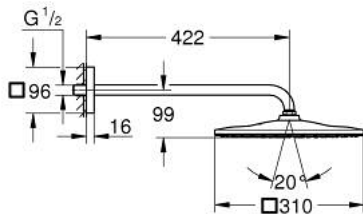

26 564 AL0 RAINSHOWER MONO 310 CUBE FEJZUHANY SZETT 422 MM, 1 FUNKCIÓS

TERMÉKLEÍRÁS

- Szín: Brushed Hard Graphite
- az alábbiakból áll:
 - Rainshower 310 fejzuhany
 - GROHE PureRain
 - maximális átfolyási mennyiség (3 bar-on): 7,5 l/perc
 - zuhanykar 422 mm
 - GROHE EcoJoy technológia a kisebb vízfogyasztás érdekében
 - GROHE DreamSpray tökéletes zuhanyugár
 - GROHE LongLife felületkezelés
 - GROHE SpeedClean vízkőmentesítő fúvókákkal
 - Inner WaterGuide - belső szigetelés a felület
 - átfolyós vízmelegítővel is alkalmazható

26 564 AL0 RAINSHOWER MONO 310 CUBE FEJZUHANY SZETT 422 MM, 1 FUNKCIÓS

ALKATRÉSZEK, szeptember 2018 – now

1: tömítés Ø18,5 x Ø12 x 2 (Cikkszám 0138900M)

2: Szűrő (Cikkszám 48007000)