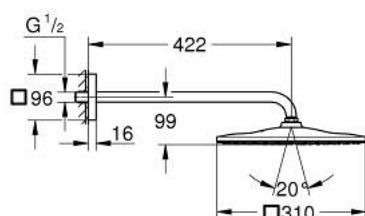

## 26 564 AL0 RAINSHOWER MONO 310 CUBE FEJZUHANY SZETT 422 MM, 1 FUNKCIÓS

### TERMÉKLEÍRÁS

- Szín: Brushed Hard Graphite
- az alábbiakból áll:
  - Rainshower 310 fejzuhany
  - GROHE PureRain
  - maximális átfolyási mennyiség (3 bar-on): 7,5 l/perc
  - shower arm 422 mm
  - GROHE EcoJoy technológia a kisebb vízfogyasztás érdekében
  - GROHE DreamSpray tökéletes zuhanyugár
  - GROHE LongLife felületkezelés
  - GROHE SpeedClean vízkőmentesítő fűvőkákkal
  - Inner WaterGuide - belső szigetelés a felület
  - átfolyós vízmelegítővel is alkalmazható

## 26 564 AL0 RAINSHOWER MONO 310 CUBE FEJZUHANY SZETT 422 MM, 1 FUNKCIÓS

**ALKATRÉSZEK**, szeptember 2018 – now

1: tömítés Ø18,5 x Ø12 x 2 (Cikkszám 0138900M)

2: Szűrő (Cikkszám 48007000)