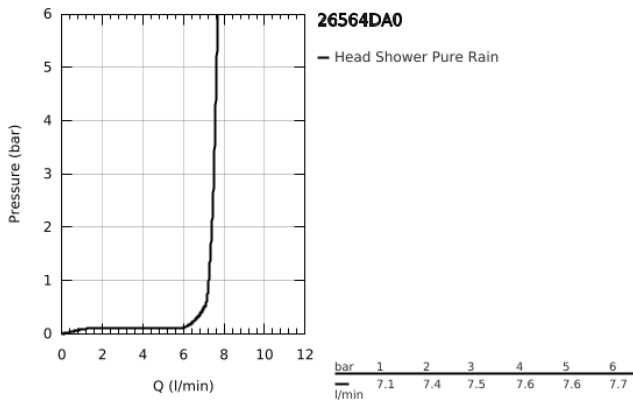

## 26 564 DA0 RAINSHOWER MONO 310 CUBE FEJZUHANY SZETT 422 MM, 1 FUNKCIÓS

### TERMÉKLEÍRÁS

- Szín: Warm Sunset
- az alábbiakból áll:
  - Rainshower 310 fejzuhany
  - GROHE PureRain
  - maximális átfolyási mennyiség (3 bar-on): 7,5 l/perc
  - zuhanykar 422 mm
  - GROHE EcoJoy technológia a kisebb vízfogyasztás érdekében
  - GROHE DreamSpray tökéletes zuhanyugár
  - GROHE LongLife felületkezelés
  - GROHE SpeedClean vízkőmentesítő fűvőkákkal
  - Inner WaterGuide - belső szigetelés a felület
  - átfolyós vízmelegítővel is alkalmazható

## 26 564 DA0 RAINSHOWER MONO 310 CUBE FEJZUHANY SZETT 422 MM, 1 FUNKCIÓS

**ALKATRÉSZEK**, szeptember 2018 – now

1: tömítés Ø18,5 x Ø12 x 2 (Cikkszám 0138900M)

2: Szűrő (Cikkszám 48007000)