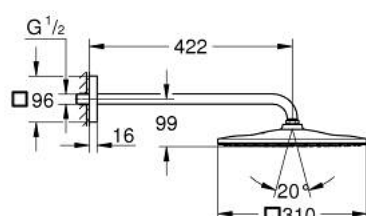

26 564 DA0 RAINSHOWER MONO 310 CUBE FEJZUHANY SZETT 422 MM, 1 FUNKCIÓS

TERMÉKLEÍRÁS

- Szín: Warm Sunset
- az alábbiakból áll:
 - Rainshower 310 fejzuhany
 - GROHE PureRain
 - maximális átfolyási mennyiség (3 bar-on): 7,5 l/perc
 - shower arm 422 mm
 - GROHE EcoJoy technológia a kisebb vízfogyasztás érdekében
 - GROHE DreamSpray tökéletes zuhanyugár
 - GROHE LongLife felületkezelés
 - GROHE SpeedClean vízkőmentesítő fűvőkákkal
 - Inner WaterGuide - belső szigetelés a felület
 - átfolyós vízmelegítővel is alkalmazható

26 564 DA0 RAINSHOWER MONO 310 CUBE FEJZUHANY SZETT 422 MM, 1 FUNKCIÓS

ALKATRÉSZEK, szeptember 2018 – now

1: tömítés Ø18,5 x Ø12 x 2 (Cikkszám 0138900M)

2: Szűrő (Cikkszám 48007000)