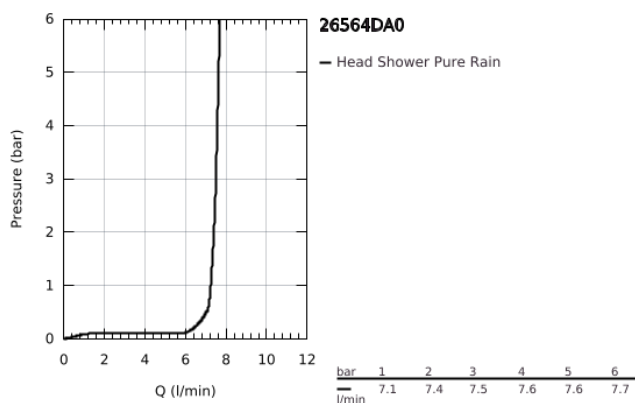

26 564 DA0 RAINSHOWER MONO 310 CUBE FEJZUHANY SZETT 422 MM, 1 FUNKCIÓS

TERMÉKLEÍRÁS

- Szín: Warm Sunset
- az alábbiakból áll:
 - Rainshower 310 fejzuhany
 - GROHE PureRain
 - maximális átfolyási mennyiség (3 bar-on): 7,5 l/perc
 - shower arm 422 mm
 - GROHE EcoJoy technológia a kisebb vízfogyasztás érdekében
 - GROHE DreamSpray tökéletes zuhanyugár
 - GROHE LongLife felületkezelés
 - GROHE SpeedClean vízkőmentesítő fűvőkákkal
 - Inner WaterGuide - belső szigetelés a felület
 - átfolyós vízmelegítővel is alkalmazható

26 564 DA0 RAINSHOWER MONO 310 CUBE FEJZUHANY SZETT 422 MM, 1 FUNKCIÓS

ALKATRÉSZEK, szeptember 2018 – now

1: tömítés Ø18,5 x Ø12 x 2 (Cikkszám 0138900M)

2: Szűrő (Cikkszám 48007000)