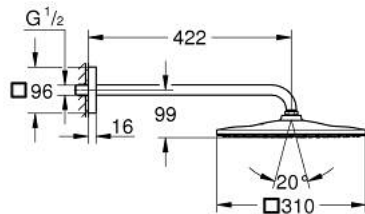

## 26 564 DA0 RAINSHOWER MONO 310 CUBE FEJZUHANY SZETT 422 MM, 1 FUNKCIÓS

### TERMÉKLEÍRÁS

- Szín: Warm Sunset
- az alábbiakból áll:
  - Rainshower 310 fejzuhany
  - GROHE PureRain
  - maximális átfolyási mennyiség (3 bar-on): 7,5 l/perc
  - zuhanykar 422 mm
  - GROHE EcoJoy technológia a kisebb vízfogyasztás érdekében
  - GROHE DreamSpray tökéletes zuhanyugár
  - GROHE LongLife felületkezelés
  - GROHE SpeedClean vízkőmentesítő fűvőkákkal
  - Inner WaterGuide - belső szigetelés a felület
  - átfolyós vízmelegítővel is alkalmazható

## 26 564 DA0 RAINSHOWER MONO 310 CUBE FEJZUHANY SZETT 422 MM, 1 FUNKCIÓS

**ALKATRÉSZEK**, szeptember 2018 – now

1: tömítés Ø18,5 x Ø12 x 2 (Cikkszám 0138900M)

2: Szűrő (Cikkszám 48007000)