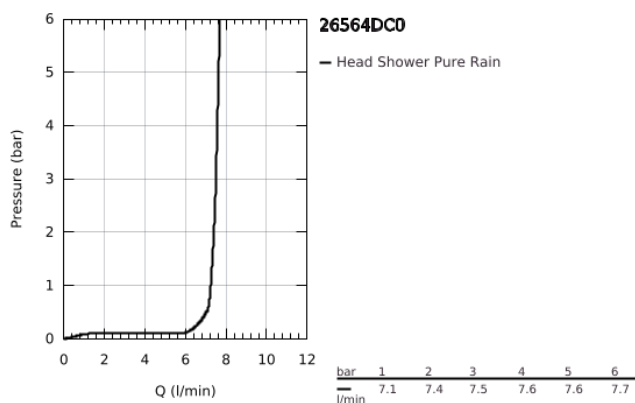

26 564 DC0 RAINSHOWER MONO 310 CUBE FEJZUHANY SZETT 422 MM, 1 FUNKCIÓS

TERMÉKLEÍRÁS

- Szín: SuperSteel
- az alábbiakból áll:
 - Rainshower 310 fejuhany
 - GROHE PureRain
 - maximális átfolyási mennyiség (3 bar-on): 7,5 l/perc
 - shower arm 422 mm
 - GROHE EcoJoy technológia a kisebb vízfogyasztás érdekében
 - GROHE DreamSpray tökéletes zuhanysugár
 - GROHE LongLife felületkezelés
 - GROHE SpeedClean vízkőmentesítő fűvőkákkal
 - Inner WaterGuide - belső szigetelés a felület
 - átfolyós vízmelegítővel is alkalmazható

26 564 DC0 RAINSHOWER MONO 310 CUBE FEJZUHANY SZETT 422 MM, 1 FUNKCIÓS

ALKATRÉSZEK, július 2018 – now

1: tömítés Ø18,5 x Ø12 x 2 (Cikkszám 0138900M)

2: Szűrő (Cikkszám 48007000)