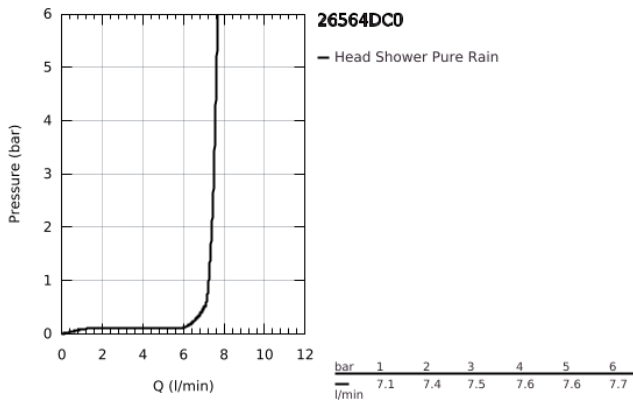

26 564 DC0 RAINSHOWER MONO 310 CUBE FEJZUHANY SZETT 422 MM, 1 FUNKCIÓS

TERMÉKLEÍRÁS

- Szín: SuperSteel
- az alábbiakból áll:
 - Rainshower 310 fejzuhany
 - GROHE PureRain
 - maximális átfolyási mennyiség (3 bar-on): 7,5 l/perc
 - zuhanykar 422 mm
 - GROHE EcoJoy technológia a kisebb vízfogyasztás érdekében
 - GROHE DreamSpray tökéletes zuhanyugár
 - GROHE LongLife felületkezelés
 - GROHE SpeedClean vízkőmentesítő fűvőkákkal
 - Inner WaterGuide - belső szigetelés a felület
 - átfolyós vízmelegítővel is alkalmazható

26 564 DC0 RAINSHOWER MONO 310 CUBE FEJZUHANY SZETT 422 MM, 1 FUNKCIÓS

ALKATRÉSZEK, július 2018 – now

1: tömítés Ø18,5 x Ø12 x 2 (Cikkszám 0138900M)

2: Szűrő (Cikkszám 48007000)