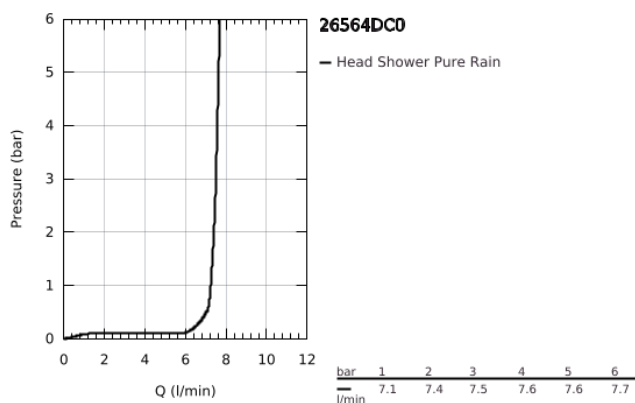

26 564 DC0 RAINSHOWER MONO 310 CUBE FEJZUHANY SZETT 422 MM, 1 FUNKCIÓS

TERMÉKLEÍRÁS

- Szín: SuperSteel
- az alábbiakból áll:
 - Rainshower 310 fejzuhany
 - GROHE PureRain
 - maximális átfolyási mennyiség (3 bar-on): 7,5 l/perc
 - zuhanykar 422 mm
 - GROHE EcoJoy technológia a kisebb vízfogyasztás érdekében
 - GROHE DreamSpray tökéletes zuhanyugár
 - GROHE LongLife felületkezelés
 - GROHE SpeedClean vízkőmentesítő fúvókákkal
 - Inner WaterGuide - belső szigetelés a felület
 - átfolyós vízmelegítővel is alkalmazható

26 564 DC0 RAINSHOWER MONO 310 CUBE FEJZUHANY SZETT 422 MM, 1 FUNKCIÓS

ALKATRÉSZEK, július 2018 – now

1: tömítés Ø18,5 x Ø12 x 2 (Cikkszám 0138900M)

2: Szűrő (Cikkszám 48007000)