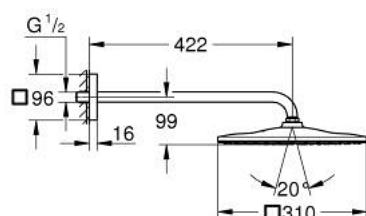

26 564 DC0 RAINSHOWER MONO 310 CUBE FEJZUHANY SZETT 422 MM, 1 FUNKCIÓS

TERMÉKLEÍRÁS

- Szín: SuperSteel
- az alábbiakból áll:
 - Rainshower 310 fejzuhany
 - GROHE PureRain
 - maximális átfolyási mennyiség (3 bar-on): 7,5 l/perc
 - zuhanykar 422 mm
 - GROHE EcoJoy technológia a kisebb vízfogyasztás érdekében
 - GROHE DreamSpray tökéletes zuhanyugár
 - GROHE LongLife felületkezelés
 - GROHE SpeedClean vízkőmentesítő fúvókákkal
 - Inner WaterGuide - belső szigetelés a felület
 - átfolyós vízmelegítővel is alkalmazható

26 564 DC0 RAINSHOWER MONO 310 CUBE FEJZUHANY SZETT 422 MM, 1 FUNKCIÓS

ALKATRÉSZEK, július 2018 – now

1: tömítés Ø18,5 x Ø12 x 2 (Cikkszám 0138900M)

2: Szűrő (Cikkszám 48007000)