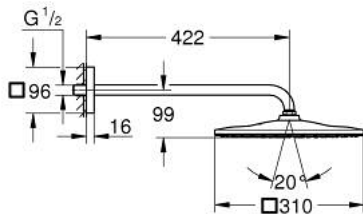

26 564 DC0 RAINSHOWER MONO 310 CUBE FEJZUHANY SZETT 422 MM, 1 FUNKCIÓS

TERMÉKLEÍRÁS

- Szín: SuperSteel
- az alábbiakból áll:
 - Rainshower 310 fejzuhany
 - GROHE PureRain
 - maximális átfolyási mennyiség (3 bar-on): 7,5 l/perc
 - zuhanykar 422 mm
 - GROHE EcoJoy technológia a kisebb vízfogyasztás érdekében
 - GROHE DreamSpray tökéletes zuhanyugár
 - GROHE LongLife felületkezelés
 - GROHE SpeedClean vízkőmentesítő fűvőkákkal
 - Inner WaterGuide - belső szigetelés a felület
 - átfolyós vízmelegítővel is alkalmazható

26 564 DC0 RAINSHOWER MONO 310 CUBE FEJZUHANY SZETT 422 MM, 1 FUNKCIÓS

ALKATRÉSZEK, július 2018 – now

1: tömítés Ø18,5 x Ø12 x 2 (Cikkszám 0138900M)

2: Szűrő (Cikkszám 48007000)