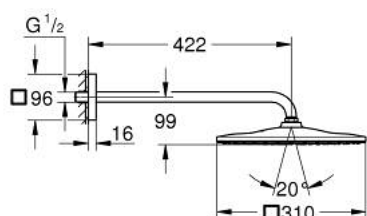

26 564 DC0 RAINSHOWER MONO 310 CUBE FEJZUHANY SZETT 422 MM, 1 FUNKCIÓS

TERMÉKLEÍRÁS

- Szín: SuperSteel
- az alábbiakból áll:
 - Rainshower 310 fejuhany
 - GROHE PureRain
 - maximális átfolyási mennyiség (3 bar-on): 7,5 l/perc
 - shower arm 422 mm
 - GROHE EcoJoy technológia a kisebb vízfogyasztás érdekében
 - GROHE DreamSpray tökéletes zuhanysugár
 - GROHE LongLife felületkezelés
 - GROHE SpeedClean vízkőmentesítő fűvőkákkal
 - Inner WaterGuide - belső szigetelés a felület
 - átfolyós vízmelegítővel is alkalmazható

26 564 DC0 RAINSHOWER MONO 310 CUBE FEJZUHANY SZETT 422 MM, 1 FUNKCIÓS

ALKATRÉSZEK, július 2018 – now

1: tömítés Ø18,5 x Ø12 x 2 (Cikkszám 0138900M)

2: Szűrő (Cikkszám 48007000)