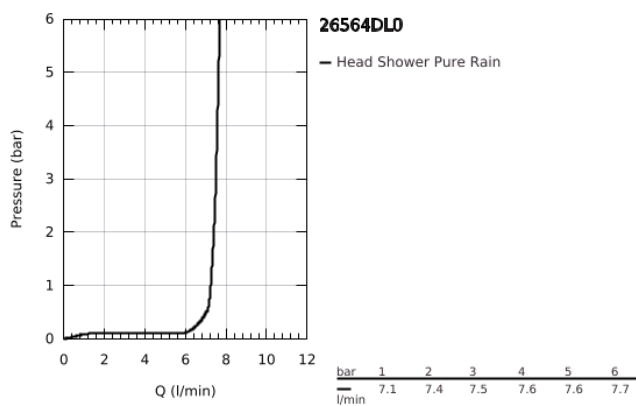

26 564 DL0 RAINSHOWER MONO 310 CUBE FEJZUHANY SZETT 422 MM, 1 FUNKCIÓS

TERMÉKLEÍRÁS

- Szín: Brushed Warm Sunset
- az alábbiakból áll:
 - Rainshower 310 fejzuhany
 - GROHE PureRain
 - maximális átfolyási mennyiség (3 bar-on): 7,5 l/perc
 - zuhanykar 422 mm
 - GROHE EcoJoy technológia a kisebb vízfogyasztás érdekében
 - GROHE DreamSpray tökéletes zuhanyugár
 - GROHE LongLife felületkezelés
 - GROHE SpeedClean vízkőmentesítő fűvőkákkal
 - Inner WaterGuide - belső szigetelés a felület
 - átfolyós vízmelegítővel is alkalmazható

26 564 DL0 RAINSHOWER MONO 310 CUBE FEJZUHANY SZETT 422 MM, 1 FUNKCIÓS

ALKATRÉSZEK, szeptember 2018 – now

1: tömítés Ø18,5 x Ø12 x 2 (Cikkszám 0138900M)

2: Szűrő (Cikkszám 48007000)