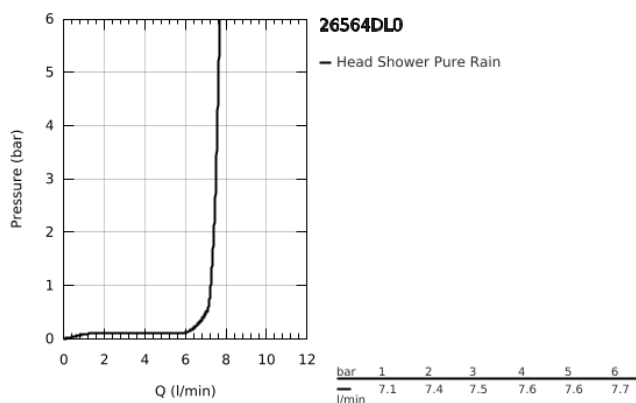

26 564 DL0 RAINSHOWER MONO 310 CUBE FEJZUHANY SZETT 422 MM, 1 FUNKCIÓS

TERMÉKLEÍRÁS

- Szín: Brushed Warm Sunset
- az alábbiakból áll:
 - Rainshower 310 fejuhany
 - GROHE PureRain
 - maximális átfolyási mennyiség (3 bar-on): 7,5 l/perc
 - shower arm 422 mm
 - GROHE EcoJoy technológia a kisebb vízfogyasztás érdekében
 - GROHE DreamSpray tökéletes zuhanysugár
 - GROHE LongLife felületkezelés
 - GROHE SpeedClean vízkőmentesítő fúvókákkal
 - Inner WaterGuide - belső szigetelés a felület
 - átfolyós vízmelegítővel is alkalmazható

26 564 DL0 RAINSHOWER MONO 310 CUBE FEJZUHANY SZETT 422 MM, 1 FUNKCIÓS

ALKATRÉSZEK, szeptember 2018 – now

1: tömítés Ø18,5 x Ø12 x 2 (Cikkszám 0138900M)

2: Szűrő (Cikkszám 48007000)