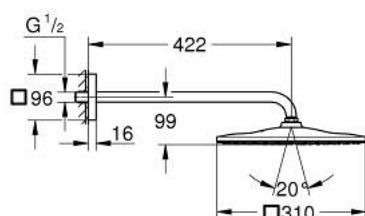

26 564 DL0 RAINSHOWER MONO 310 CUBE FEJZUHANY SZETT 422 MM, 1 FUNKCIÓS

TERMÉKLEÍRÁS

- Szín: Brushed Warm Sunset
- az alábbiakból áll:
 - Rainshower 310 fejuhany
 - GROHE PureRain
 - maximális átfolyási mennyiség (3 bar-on): 7,5 l/perc
 - shower arm 422 mm
 - GROHE EcoJoy technológia a kisebb vízfogyasztás érdekében
 - GROHE DreamSpray tökéletes zuhanysugár
 - GROHE LongLife felületkezelés
 - GROHE SpeedClean vízkőmentesítő fúvókákkal
 - Inner WaterGuide - belső szigetelés a felület
 - átfolyós vízmelegítővel is alkalmazható

26 564 DL0 RAINSHOWER MONO 310 CUBE FEJZUHANY SZETT 422 MM, 1 FUNKCIÓS

ALKATRÉSZEK, szeptember 2018 – now

1: tömítés Ø18,5 x Ø12 x 2 (Cikkszám 0138900M)

2: Szűrő (Cikkszám 48007000)