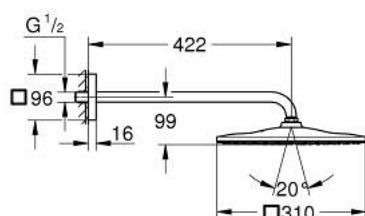

26 564 DL0 RAINSHOWER MONO 310 CUBE FEJZUHANY SZETT 422 MM, 1 FUNKCIÓS

TERMÉKLEÍRÁS

- Szín: Brushed Warm Sunset
- az alábbiakból áll:
 - Rainshower 310 fejzuhany
 - GROHE PureRain
 - maximális átfolyási mennyiség (3 bar-on): 7,5 l/perc
 - zuhanykar 422 mm
 - GROHE EcoJoy technológia a kisebb vízfogyasztás érdekében
 - GROHE DreamSpray tökéletes zuhanyugár
 - GROHE LongLife felületkezelés
 - GROHE SpeedClean vízkőmentesítő fűvőkákkal
 - Inner WaterGuide - belső szigetelés a felület
 - átfolyós vízmelegítővel is alkalmazható

26 564 DL0 RAINSHOWER MONO 310 CUBE FEJZUHANY SZETT 422 MM, 1 FUNKCIÓS

ALKATRÉSZEK, szeptember 2018 – now

1: tömítés Ø18,5 x Ø12 x 2 (Cikkszám 0138900M)

2: Szűrő (Cikkszám 48007000)