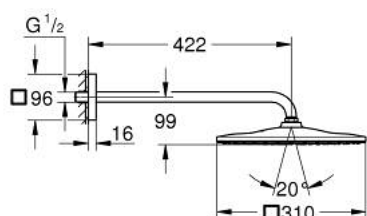

## 26 564 GL0 RAINSHOWER MONO 310 CUBE FEJZUHANY SZETT 422 MM, 1 FUNKCIÓS

### TERMÉKLEÍRÁS

- Szín: Cool Sunrise
- az alábbiakból áll:
  - Rainshower 310 fejzuhany
  - GROHE PureRain
  - maximális átfolyási mennyiség (3 bar-on): 7,5 l/perc
  - zuhanykar 422 mm
  - GROHE EcoJoy technológia a kisebb vízfogyasztás érdekében
  - GROHE DreamSpray tökéletes zuhanyugár
  - GROHE LongLife felületkezelés
  - GROHE SpeedClean vízkőmentesítő fúvókákkal
  - Inner WaterGuide - belső szigetelés a felület
  - átfolyós vízmelegítővel is alkalmazható

## 26 564 GL0 RAINSHOWER MONO 310 CUBE FEJZUHANY SZETT 422 MM, 1 FUNKCIÓS

**ALKATRÉSZEK**, szeptember 2018 – now

1: tömítés Ø18,5 x Ø12 x 2 (Cikkszám 0138900M)

2: Szűrő (Cikkszám 48007000)