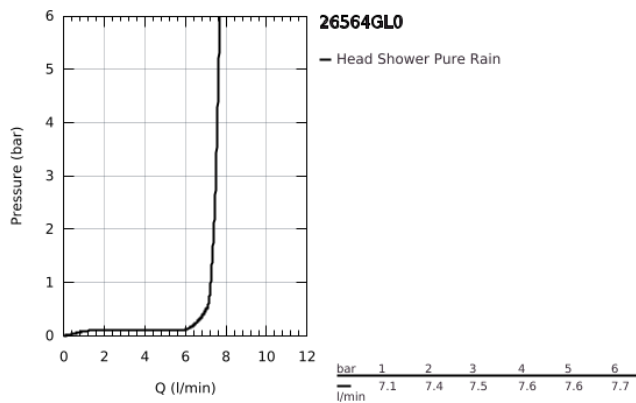

## 26 564 GL0 RAINSHOWER MONO 310 CUBE FEJZUHANY SZETT 422 MM, 1 FUNKCIÓS

### TERMÉKLEÍRÁS

- Szín: Cool Sunrise
- az alábbiakból áll:
  - Rainshower 310 fejzuhany
  - GROHE PureRain
  - maximális átfolyási mennyiség (3 bar-on): 7,5 l/perc
  - zuhanykar 422 mm
  - GROHE EcoJoy technológia a kisebb vízfogyasztás érdekében
  - GROHE DreamSpray tökéletes zuhanyugár
  - GROHE LongLife felületkezelés
  - GROHE SpeedClean vízkőmentesítő fúvókákkal
  - Inner WaterGuide - belső szigetelés a felület
  - átfolyós vízmelegítővel is alkalmazható

## 26 564 GL0 RAINSHOWER MONO 310 CUBE FEJZUHANY SZETT 422 MM, 1 FUNKCIÓS

**ALKATRÉSZEK**, szeptember 2018 – now

1: tömítés Ø18,5 x Ø12 x 2 (Cikkszám 0138900M)

2: Szűrő (Cikkszám 48007000)