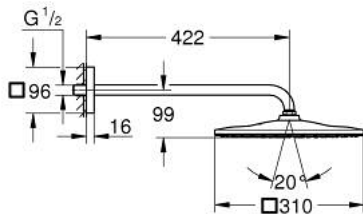

26 564 GL0 RAINSHOWER MONO 310 CUBE FEJZUHANY SZETT 422 MM, 1 FUNKCIÓS

TERMÉKLEÍRÁS

- Szín: Cool Sunrise
- az alábbiakból áll:
 - Rainshower 310 fejzuhany
 - GROHE PureRain
 - maximális átfolyási mennyiség (3 bar-on): 7,5 l/perc
 - shower arm 422 mm
 - GROHE EcoJoy technológia a kisebb vízfogyasztás érdekében
 - GROHE DreamSpray tökéletes zuhanyugár
 - GROHE LongLife felületkezelés
 - GROHE SpeedClean vízkőmentesítő fűvőkákkal
 - Inner WaterGuide - belső szigetelés a felület
 - átfolyós vízmelegítővel is alkalmazható

26 564 GL0 RAINSHOWER MONO 310 CUBE FEJZUHANY SZETT 422 MM, 1 FUNKCIÓS

ALKATRÉSZEK, szeptember 2018 – now

1: tömítés Ø18,5 x Ø12 x 2 (Cikkszám 0138900M)

2: Szűrő (Cikkszám 48007000)