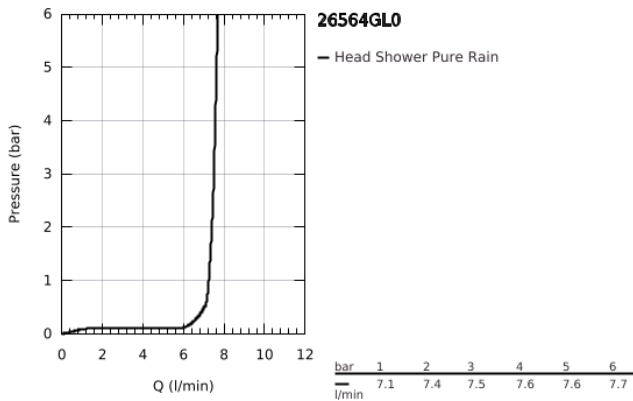

26 564 GL0 RAINSHOWER MONO 310 CUBE FEJZUHANY SZETT 422 MM, 1 FUNKCIÓS

TERMÉKLEÍRÁS

- Szín: Cool Sunrise
- az alábbiakból áll:
 - Rainshower 310 fejzuhany
 - GROHE PureRain
 - maximális átfolyási mennyiség (3 bar-on): 7,5 l/perc
 - shower arm 422 mm
 - GROHE EcoJoy technológia a kisebb vízfogyasztás érdekében
 - GROHE DreamSpray tökéletes zuhanyugár
 - GROHE LongLife felületkezelés
 - GROHE SpeedClean vízkőmentesítő fűvőkákkal
 - Inner WaterGuide - belső szigetelés a felület
 - átfolyós vízmelegítővel is alkalmazható

26 564 GL0 RAINSHOWER MONO 310 CUBE FEJZUHANY SZETT 422 MM, 1 FUNKCIÓS

ALKATRÉSZEK, szeptember 2018 – now

1: tömítés Ø18,5 x Ø12 x 2 (Cikkszám 0138900M)

2: Szűrő (Cikkszám 48007000)