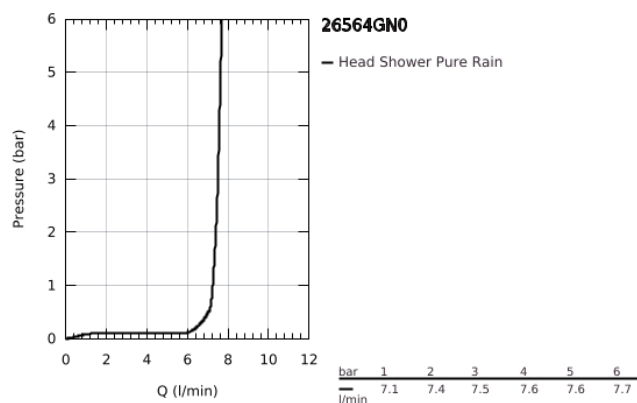

26 564 GN0 RAINSHOWER MONO 310 CUBE FEJZUHANY SZETT 422 MM, 1 FUNKCIÓS

TERMÉKLEÍRÁS

- Szín: Brushed Cool Sunrise
- az alábbiakból áll:
 - Rainshower 310 fejzuhany
 - GROHE PureRain
 - maximális átfolyási mennyiség (3 bar-on): 7,5 l/perc
 - shower arm 422 mm
 - GROHE EcoJoy technológia a kisebb vízfogyasztás érdekében
 - GROHE DreamSpray tökéletes zuhanyugár
 - GROHE LongLife felületkezelés
 - GROHE SpeedClean vízkőmentesítő fűvőkákkal
 - Inner WaterGuide - belső szigetelés a felület
 - átfolyós vízmelegítővel is alkalmazható

26 564 GN0 **RAINSHOWER MONO 310 CUBE FEJZUHANY SZETT 422 MM, 1 FUNKCIÓS**

ALKATRÉSZEK, szeptember 2018 – now

1: tömítés Ø18,5 x Ø12 x 2 (Cikkszám 0138900M)

2: Szűrő (Cikkszám 48007000)