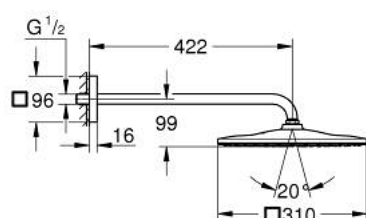

26 564 GN0 RAINSHOWER MONO 310 CUBE FEJZUHANY SZETT 422 MM, 1 FUNKCIÓS

TERMÉKLEÍRÁS

- Szín: Brushed Cool Sunrise
- az alábbiakból áll:
 - Rainshower 310 fejzuhany
 - GROHE PureRain
 - maximális átfolyási mennyiség (3 bar-on): 7,5 l/perc
 - shower arm 422 mm
 - GROHE EcoJoy technológia a kisebb vízfogyasztás érdekében
 - GROHE DreamSpray tökéletes zuhanyugár
 - GROHE LongLife felületkezelés
 - GROHE SpeedClean vízkőmentesítő fűvőkákkal
 - Inner WaterGuide - belső szigetelés a felület
 - átfolyós vízmelegítővel is alkalmazható

26 564 GN0 **RAINSHOWER MONO 310 CUBE FEJZUHANY SZETT 422 MM, 1 FUNKCIÓS**

ALKATRÉSZEK, szeptember 2018 – now

1: tömítés Ø18,5 x Ø12 x 2 (Cikkszám 0138900M)

2: Szűrő (Cikkszám 48007000)