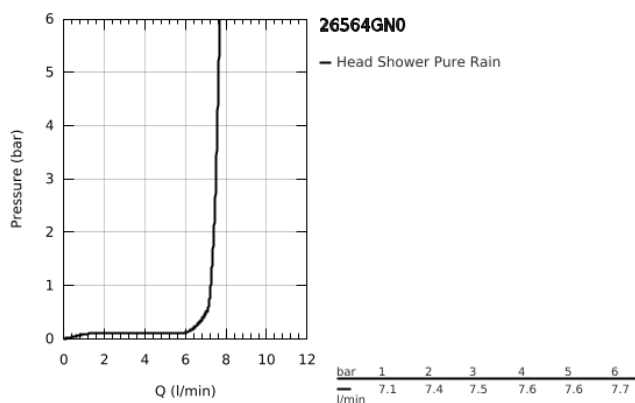

26 564 GN0 RAINSHOWER MONO 310 CUBE FEJZUHANY SZETT 422 MM, 1 FUNKCIÓS

TERMÉKLEÍRÁS

- Szín: Brushed Cool Sunrise
- az alábbiakból áll:
 - Rainshower 310 fejzuhany
 - GROHE PureRain
 - maximális átfolyási mennyiség (3 bar-on): 7,5 l/perc
 - zuhanykar 422 mm
 - GROHE EcoJoy technológia a kisebb vízfogyasztás érdekében
 - GROHE DreamSpray tökéletes zuhanyugár
 - GROHE LongLife felületkezelés
 - GROHE SpeedClean vízkőmentesítő fúvókákkal
 - Inner WaterGuide - belső szigetelés a felület
 - átfolyós vízmelegítővel is alkalmazható

26 564 GN0 RAINSHOWER MONO 310 CUBE FEJZUHANY SZETT 422 MM, 1 FUNKCIÓS

ALKATRÉSZEK, szeptember 2018 – now

1: tömítés Ø18,5 x Ø12 x 2 (Cikkszám 0138900M)

2: Szűrő (Cikkszám 48007000)