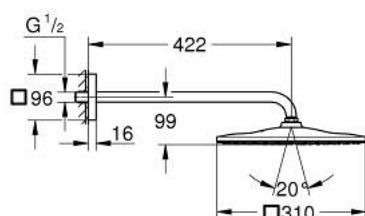

26 564 GN0 RAINSHOWER MONO 310 CUBE FEJZUHANY SZETT 422 MM, 1 FUNKCIÓS

TERMÉKLEÍRÁS

- Szín: Brushed Cool Sunrise
- az alábbiakból áll:
 - Rainshower 310 fejzuhany
 - GROHE PureRain
 - maximális átfolyási mennyiség (3 bar-on): 7,5 l/perc
 - zuhanykar 422 mm
 - GROHE EcoJoy technológia a kisebb vízfogyasztás érdekében
 - GROHE DreamSpray tökéletes zuhanyugár
 - GROHE LongLife felületkezelés
 - GROHE SpeedClean vízkőmentesítő fúvókákkal
 - Inner WaterGuide - belső szigetelés a felület
 - átfolyós vízmelegítővel is alkalmazható

26 564 GN0 RAINSHOWER MONO 310 CUBE FEJZUHANY SZETT 422 MM, 1 FUNKCIÓS

ALKATRÉSZEK, szeptember 2018 – now

1: tömítés Ø18,5 x Ø12 x 2 (Cikkszám 0138900M)

2: Szűrő (Cikkszám 48007000)