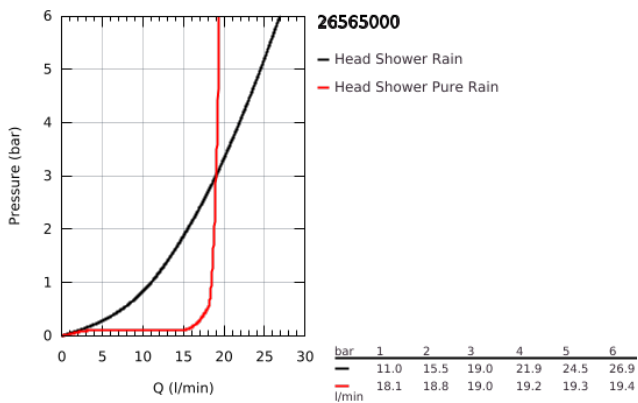

26 565 000 RAINSHOWER MONO 310 CUBE FEJZUHANY KÉSZLET MENNYEZETRE 142 MM, 1 FUNKCIÓS

TERMÉKLEÍRÁS

- Szín: króm
- az alábbiakból áll:
- Rainshower 310 fejuhany, króm szórófej (26 567)
- GROHE PureRain
- maximális átfolyási sebesség (3 bar nyomáson): 19 l/perc
- Rainshower zuhanykar mennyezetre 142 mm (27 485)
- GROHE DreamSpray tökéletes zuhany sugár
- GROHE LongLife felületkezelés
- GROHE SpeedClean vízkőmentesítő fűvókákkal
- Inner WaterGuide - belső szigetelés a felület
- átfolyós vízmelegítővel is alkalmazható

26 565 000 RAINSHOWER MONO 310 CUBE FEJZUHANY KÉSZLET MENNYEZETRE 142 MM, 1 FUNKCIÓS

ALKATRÉSZEK , január 2018 – now

- 1: Rozetta (Cikkszám 48118000)
- 2: tömítés Ø18,5 x Ø12 x 2 (Cikkszám 0138900M)
- 3: Szűrő (Cikkszám 48007000)