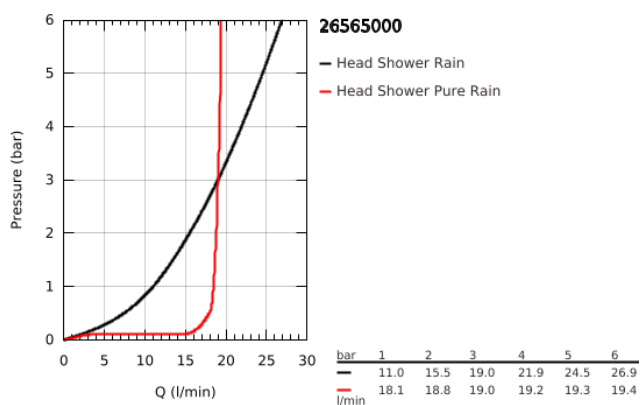

26 565 000 RAINSHOWER MONO 310 CUBE FEJZUHANY SZETT MENNYEZETRE 142 MM, 1 FUNKCIÓS

TERMÉKLEÍRÁS

- Szín: króm
- az alábbiakból áll:
- Rainshower 310 fejszuhany, króm szórófej (26 567)
- GROHE PureRain
- maximális átfolyási sebesség (3 bar nyomáson): 19 l/perc
- Rainshower zuhanykar mennyezetre 142 mm (27 485)
- GROHE DreamSpray tökéletes zuhany sugár
- GROHE LongLife felületkezelés
- GROHE SpeedClean vízkőmentesítő fűvőkákkal
- Inner WaterGuide - belső szigetelés a felület
- átfolyós vízmelegítővel is alkalmazható

26 565 000 **RAINSHOWER MONO 310 CUBE FEJZUHANY SZETT MENNYEZETRE 142 MM, 1 FUNKCIÓS**

ALKATRÉSZEK, január 2018 – now

- 1: Rozetta (Cikkszám 48118000)
- 2: tömítés Ø18,5 x Ø12 x 2 (Cikkszám 0138900M)
- 3: Szűrő (Cikkszám 48007000)