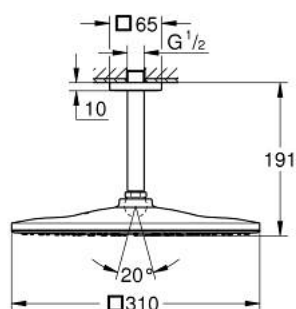

26 565 000 RAINSHOWER MONO 310 CUBE FEJZUHANY SZETT MENNYEZETRE 142 MM, 1 FUNKCIÓS

TERMÉKLEÍRÁS

- Szín: króm
- az alábbiakból áll:
- Rainshower 310 fejszuhany, króm szórófej (26 567)
- GROHE PureRain
- maximális átfolyási sebesség (3 bar nyomáson): 19 l/perc
- Rainshower zuhanykar mennyezetre 142 mm (27 485)
- GROHE DreamSpray tökéletes zuhany sugár
- GROHE LongLife felületkezelés
- GROHE SpeedClean vízkőmentesítő fűvőkákkal
- Inner WaterGuide - belső szigetelés a felület
- átfolyós vízmelegítővel is alkalmazható

26 565 000 **RAINSHOWER MONO 310 CUBE FEJZUHANY SZETT MENNYEZETRE 142 MM, 1 FUNKCIÓS**

ALKATRÉSZEK, január 2018 – now

- 1: Rozetta (Cikkszám 48118000)
- 2: tömítés Ø18,5 x Ø12 x 2 (Cikkszám 0138900M)
- 3: Szűrő (Cikkszám 48007000)