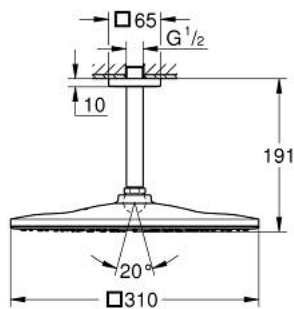

26 565 000 RAINSHOWER MONO 310 CUBE FEJZUHANY KÉSZLET MENNYEZETRE 142 MM, 1 FUNKCIÓS

TERMÉKLEÍRÁS

- Szín: króm
- az alábbiakból áll:
- Rainshower 310 fejuhany, króm szórófej (26 567)
- GROHE PureRain
- maximális átfolyási sebesség (3 bar nyomáson): 19 l/perc
- Rainshower zuhanykar mennyezetre 142 mm (27 485)
- GROHE DreamSpray tökéletes zuhany sugár
- GROHE LongLife felületkezelés
- GROHE SpeedClean vízkőmentesítő fűvókákkal
- Inner WaterGuide - belső szigetelés a felület
- átfolyós vízmelegítővel is alkalmazható

26 565 000 RAINSHOWER MONO 310 CUBE FEJZUHANY KÉSZLET MENNYEZETRE 142 MM, 1 FUNKCIÓS

ALKATRÉSZEK , január 2018 – now

- 1: Rozetta (Cikkszám 48118000)
- 2: tömítés Ø18,5 x Ø12 x 2 (Cikkszám 0138900M)
- 3: Szűrő (Cikkszám 48007000)