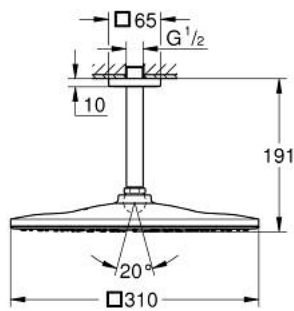

## 26 566 000 RAINSHOWER MONO 310 CUBE FEJZUHANY KÉSZLET MENNYEZETRE 142 MM, 1 FUNKCIÓS

### TERMÉKLEÍRÁS

- Szín: króm
- az alábbiakból áll:
  - Rainshower 310 fejszuhany
  - GROHE PureRain
  - maximális átfolyási mennyiség (3 bar-on): 7,5 l/perc
  - Rainshower zuhanykar mennyezetre 142 mm (27 485)
  - GROHE EcoJoy technológia a kisebb vízfogyasztás érdekében
  - GROHE DreamSpray tökéletes zuhanyugár
  - GROHE LongLife felületkezelés
  - GROHE SpeedClean vízkömentesítő fúvókákkal
  - Inner WaterGuide - belső szigetelés a felület
  - átfolyós vízmelegítővel is alkalmazható

26 566 000 **RAINSHOWER MONO 310 CUBE FEJZUHANY KÉSZLET MENNYEZETRE 142 MM, 1 FUNKCIÓS**

**ALKATRÉSZEK**, január 2018 – now

- 1: Rozetta (Cikkszám 48118000)
- 2: tömítés Ø18,5 x Ø12 x 2 (Cikkszám 0138900M)
- 3: Szűrő (Cikkszám 48007000)