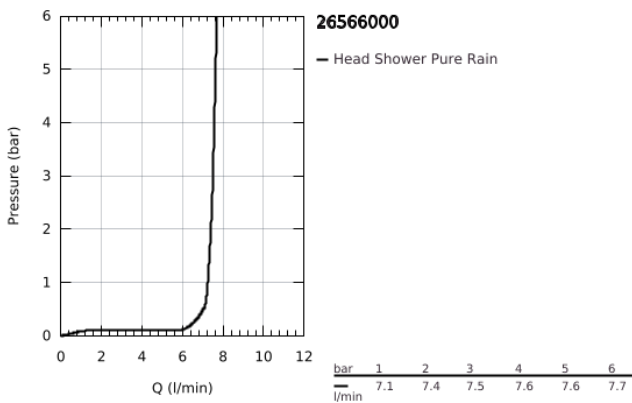

## 26 566 000 RAINSHOWER MONO 310 CUBE FEJZUHANY SZETT MENNYEZETRE 142 MM, 1 FUNKCIÓS

### TERMÉKLEÍRÁS

- Szín: króm
- az alábbiakból áll:
  - Rainshower 310 fejszuhany
  - GROHE PureRain
- maximális átfolyási mennyiség (3 bar-on): 7,5 l/perc
- Rainshower zuhanykar mennyezetre 142 mm (27 485)
- GROHE EcoJoy technológia a kisebb vízfogyasztás érdekében
- GROHE DreamSpray tökéletes zuhanyugár
- GROHE LongLife felületkezelés
- GROHE SpeedClean vízkömentesítő fúvókákkal
- Inner WaterGuide - belső szigetelés a felület
- átfolyós vízmelegítővel is alkalmazható

### ALKATRÉSZEK , január 2018 – now

- 1: Rozetta (Cikkszám 48118000)
- 2: tömítés Ø18,5 x Ø12 x 2 (Cikkszám 0138900M)
- 3: Szűrő (Cikkszám 48007000)