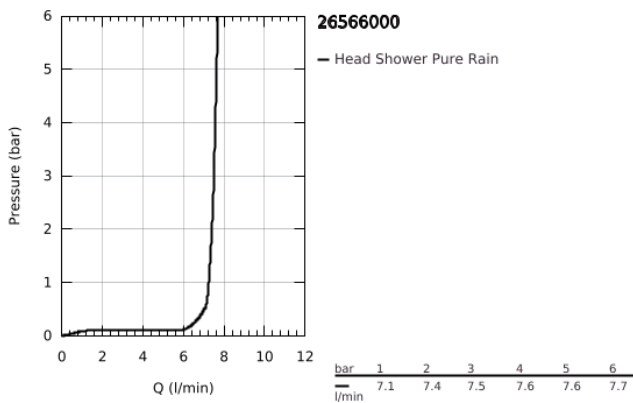

## 26 566 000 RAINSHOWER MONO 310 CUBE FEJZUHANY KÉSZLET MENNYEZETRE 142 MM, 1 FUNKCIÓS

### TERMÉKLEÍRÁS

- Szín: króm
- az alábbiakból áll:
  - Rainshower 310 fejszuhany
  - GROHE PureRain
  - maximális átfolyási mennyiség (3 bar-on): 7,5 l/perc
  - Rainshower zuhanykar mennyezetre 142 mm (27 485)
  - GROHE EcoJoy technológia a kisebb vízfogyasztás érdekében
  - GROHE DreamSpray tökéletes zuhanyugár
  - GROHE LongLife felületkezelés
  - GROHE SpeedClean vízkömentesítő fúvókákkal
  - Inner WaterGuide - belső szigetelés a felület
  - átfolyós vízmelegítővel is alkalmazható

26 566 000 **RAINSHOWER MONO 310 CUBE FEJZUHANY KÉSZLET MENNYEZETRE 142 MM, 1 FUNKCIÓS**

**ALKATRÉSZEK**, január 2018 – now

- 1: Rozetta (Cikkszám 48118000)
- 2: tömítés Ø18,5 x Ø12 x 2 (Cikkszám 0138900M)
- 3: Szűrő (Cikkszám 48007000)