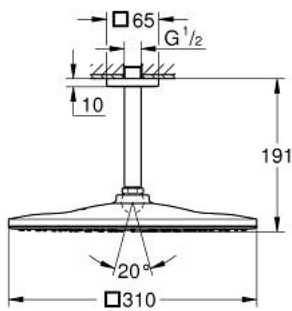

## 26 566 000 RAINSHOWER MONO 310 CUBE FEJZUHANY SZETT MENNYEZETRE 142 MM, 1 FUNKCIÓS

### TERMÉKLEÍRÁS

- Szín: króm
- az alábbiakból áll:
  - Rainshower 310 fejszuhany
  - GROHE PureRain
- maximális átfolyási mennyiség (3 bar-on): 7,5 l/perc
- Rainshower zuhanykar mennyezetre 142 mm (27 485)
- GROHE EcoJoy technológia a kisebb vízfogyasztás érdekében
- GROHE DreamSpray tökéletes zuhanyugár
- GROHE LongLife felületkezelés
- GROHE SpeedClean vízkömentesítő fúvókákkal
- Inner WaterGuide - belső szigetelés a felület
- átfolyós vízmelegítővel is alkalmazható

### ALKATRÉSZEK , január 2018 – now

- 1: Rozetta (Cikkszám 48118000)
- 2: tömítés Ø18,5 x Ø12 x 2 (Cikkszám 0138900M)
- 3: Szűrő (Cikkszám 48007000)