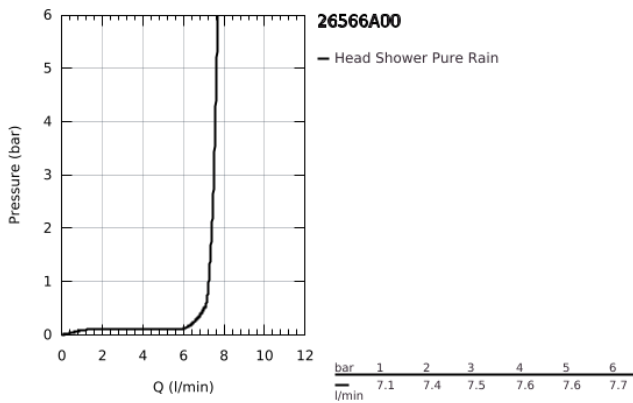

## 26 566 A00 RAINSHOWER MONO 310 CUBE FEJZUHANY KÉSZLET MENNYEZETRE 142 MM, 1 FUNKCIÓS

### TERMÉKLEÍRÁS

- Szín: Hard Graphite
- az alábbiakból áll:
- Rainshower 310 fejszuhany
- GROHE PureRain
- maximális átfolyási mennyiség (3 bar-on): 7,5 l/perc
- Rainshower mennyezeti zuhanykar 142 mm
- GROHE EcoJoy technológia a kisebb vízfogyasztás érdekében
- GROHE DreamSpray tökéletes zuhanyugár
- GROHE LongLife felületkezelés
- GROHE SpeedClean vízkömentesítő fúvókákkal
- Inner WaterGuide - belső szigetelés a felület
- átfolyós vízmelegítővel is alkalmazható

26 566 A00 **RAINSHOWER MONO 310 CUBE FEJZUHANY KÉSZLET MENNYEZETRE 142 MM, 1 FUNKCIÓS**

**ALKATRÉSZEK**, szeptember 2018 – now

- 1: escutcheon US (Cikkszám 48118A00)
- 2: tömítés Ø18,5 x Ø12 x 2 (Cikkszám 0138900M)
- 3: Szűrő (Cikkszám 48007000)