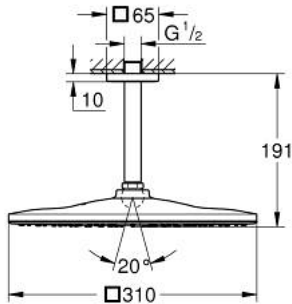

## 26 566 A00 RAINSHOWER MONO 310 CUBE FEJZUHANY KÉSZLET MENNYEZETRE 142 MM, 1 FUNKCIÓS

### TERMÉKLEÍRÁS

- Szín: Hard Graphite
- az alábbiakból áll:
- Rainshower 310 fejszuhany
- GROHE PureRain
- maximális átfolyási mennyiség (3 bar-on): 7,5 l/perc
- Rainshower mennyezeti zuhanykar 142 mm
- GROHE EcoJoy technológia a kisebb vízfogyasztás érdekében
- GROHE DreamSpray tökéletes zuhanyugár
- GROHE LongLife felületkezelés
- GROHE SpeedClean vízkömentesítő fúvókákkal
- Inner WaterGuide - belső szigetelés a felület
- átfolyós vízmelegítővel is alkalmazható

26 566 A00 **RAINSHOWER MONO 310 CUBE FEJZUHANY KÉSZLET MENNYEZETRE 142 MM, 1 FUNKCIÓS**

**ALKATRÉSZEK**, szeptember 2018 – now

- 1: escutcheon US (Cikkszám 48118A00)
- 2: tömítés Ø18,5 x Ø12 x 2 (Cikkszám 0138900M)
- 3: Szűrő (Cikkszám 48007000)