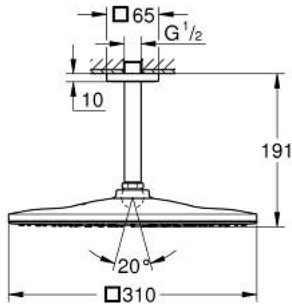

26 566 A00 RAINSHOWER MONO 310 CUBE FEJZUHANY SZETT MENNYEZETRE 142 MM, 1 FUNKCIÓS

TERMÉKLEÍRÁS

- Szín: Hard Graphite
- az alábbiakból áll:
- Rainshower 310 fejszuhany
- GROHE PureRain
- maximális átfolyási mennyiség (3 bar-on): 7,5 l/perc
- Rainshower mennyezeti zuhanykar 142 mm
- GROHE EcoJoy technológia a kisebb vízfogyasztás érdekében
- GROHE DreamSpray tökéletes zuhanyugár
- GROHE LongLife felületkezelés
- GROHE SpeedClean vízkömentesítő fúvókákkal
- Inner WaterGuide - belső szigetelés a felület
- átfolyós vízmelegítővel is alkalmazható

26 566 A00 RAINSHOWER MONO 310 CUBE FEJZUHANY SZETT MENNYEZETRE 142 MM, 1 FUNKCIÓS

ALKATRÉSZEK , szeptember 2018 – now

- 1: escutcheon US (Cikkszám 48118A00)
- 2: tömítés Ø18,5 x Ø12 x 2 (Cikkszám 0138900M)
- 3: Szűrő (Cikkszám 48007000)