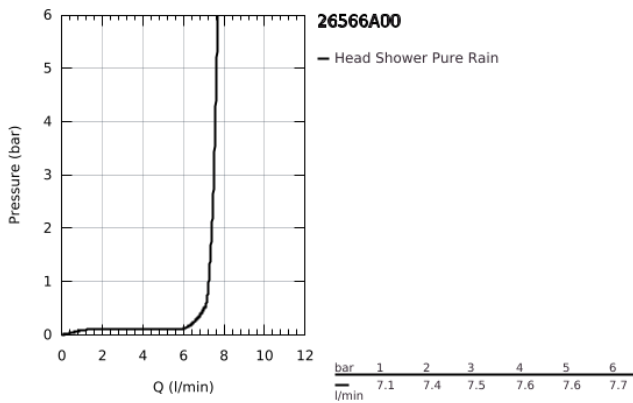

26 566 A00 RAINSHOWER MONO 310 CUBE FEJZUHANY SZETT MENNYEZETRE 142 MM, 1 FUNKCIÓS

TERMÉKLEÍRÁS

- Szín: Hard Graphite
- az alábbiakból áll:
- Rainshower 310 fejszuhany
- GROHE PureRain
- maximális átfolyási mennyiség (3 bar-on): 7,5 l/perc
- Rainshower mennyezeti zuhanykar 142 mm
- GROHE EcoJoy technológia a kisebb vízfogyasztás érdekében
- GROHE DreamSpray tökéletes zuhanyugár
- GROHE LongLife felületkezelés
- GROHE SpeedClean vízkömentesítő fúvókákkal
- Inner WaterGuide - belső szigetelés a felület
- átfolyós vízmelegítővel is alkalmazható

26 566 A00 RAINSHOWER MONO 310 CUBE FEJZUHANY SZETT MENNYEZETRE 142 MM, 1 FUNKCIÓS

ALKATRÉSZEK , szeptember 2018 – now

- 1: escutcheon US (Cikkszám 48118A00)
- 2: tömítés Ø18,5 x Ø12 x 2 (Cikkszám 0138900M)
- 3: Szűrő (Cikkszám 48007000)