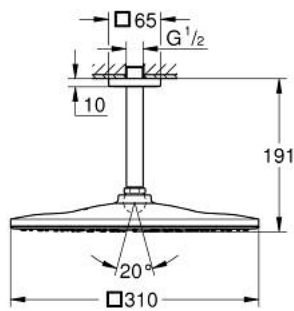

26 566 AL0 RAINSHOWER MONO 310 CUBE FEJZUHANY KÉSZLET MENNYEZETRE 142 MM, 1 FUNKCIÓS

TERMÉKLEÍRÁS

- Szín: Brushed Hard Graphite
- az alábbiakból áll:
- Rainshower 310 fejszuhany
- GROHE PureRain
- maximális átfolyási mennyiség (3 bar-on): 7,5 l/perc
- Rainshower mennyezeti zuhanykar 142 mm
- GROHE EcoJoy technológia a kisebb vízfogyasztás érdekében
- GROHE DreamSpray tökéletes zuhanyugár
- GROHE LongLife felületkezelés
- GROHE SpeedClean vízkömentesítő fúvókákkal
- Inner WaterGuide - belső szigetelés a felület
- átfolyós vízmelegítővel is alkalmazható

26 566 AL0 RAINSHOWER MONO 310 CUBE FEJZUHANY KÉSZLET MENNYEZETRE 142 MM, 1 FUNKCIÓS

ALKATRÉSZEK , szeptember 2018 – now

- 1: Rozetta (Cikkszám 48118AL0)
- 2: tömítés Ø18,5 x Ø12 x 2 (Cikkszám 0138900M)
- 3: Szűrő (Cikkszám 48007000)