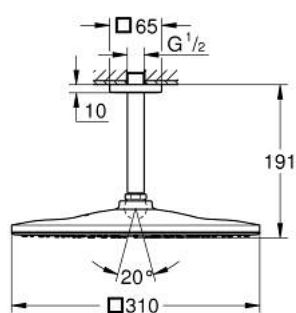

26 566 AL0 RAINSHOWER MONO 310 CUBE FEJZUHANY SZETT MENNYEZETRE 142 MM, 1 FUNKCIÓS

TERMÉKLEÍRÁS

- Szín: Brushed Hard Graphite
- az alábbiakból áll:
- Rainshower 310 fejuhany
- GROHE PureRain
- maximális átfolyási mennyiség (3 bar-on): 7,5 l/perc
- Rainshower mennyezeti zuhanykar 142 mm
- GROHE EcoJoy technológia a kisebb vízfogyasztás érdekében
- GROHE DreamSpray tökéletes zuhanyugár
- GROHE LongLife felületkezelés
- GROHE SpeedClean vízkömentesítő fúvókákkal
- Inner WaterGuide - belső szigetelés a felület
- átfolyós vízmelegítővel is alkalmazható

26 566 AL0 RAINSHOWER MONO 310 CUBE FEJZUHANY SZETT MENNYEZETRE 142 MM, 1 FUNKCIÓS

ALKATRÉSZEK , szeptember 2018 – now

- 1: Rozetta (Cikkszám 48118AL0)
- 2: tömítés Ø18,5 x Ø12 x 2 (Cikkszám 0138900M)
- 3: Szűrő (Cikkszám 48007000)