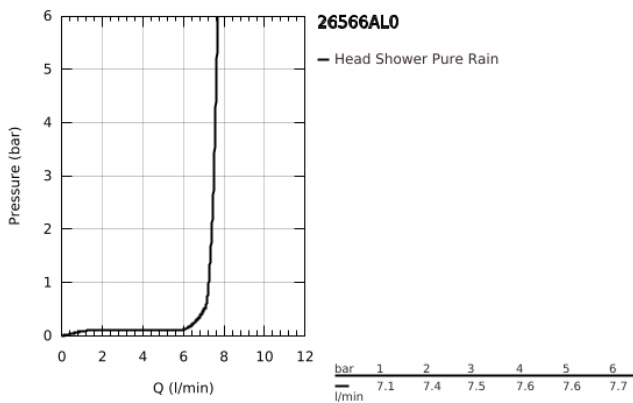

26 566 AL0 RAINSHOWER MONO 310 CUBE FEJZUHANY KÉSZLET MENNYEZETRE 142 MM, 1 FUNKCIÓS

TERMÉKLEÍRÁS

- Szín: Brushed Hard Graphite
- az alábbiakból áll:
- Rainshower 310 fejszuhany
- GROHE PureRain
- maximális átfolyási mennyiség (3 bar-on): 7,5 l/perc
- Rainshower mennyezeti zuhanykar 142 mm
- GROHE EcoJoy technológia a kisebb vízfogyasztás érdekében
- GROHE DreamSpray tökéletes zuhanyugár
- GROHE LongLife felületkezelés
- GROHE SpeedClean vízkömentesítő fúvókákkal
- Inner WaterGuide - belső szigetelés a felület
- átfolyós vízmelegítővel is alkalmazható

26 566 AL0 RAINSHOWER MONO 310 CUBE FEJZUHANY KÉSZLET MENNYEZETRE 142 MM, 1 FUNKCIÓS

ALKATRÉSZEK , szeptember 2018 – now

- 1: Rozetta (Cikkszám 48118AL0)
- 2: tömítés Ø18,5 x Ø12 x 2 (Cikkszám 0138900M)
- 3: Szűrő (Cikkszám 48007000)