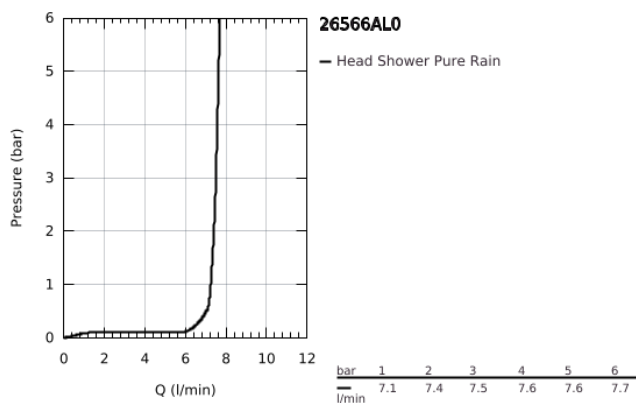

26 566 AL0 RAINSHOWER MONO 310 CUBE FEJZUHANY SZETT MENNYEZETRE 142 MM, 1 FUNKCIÓS

TERMÉKLEÍRÁS

- Szín: Brushed Hard Graphite
- az alábbiakból áll:
- Rainshower 310 fejuhany
- GROHE PureRain
- maximális átfolyási mennyiség (3 bar-on): 7,5 l/perc
- Rainshower mennyezeti zuhanykar 142 mm
- GROHE EcoJoy technológia a kisebb vízfogyasztás érdekében
- GROHE DreamSpray tökéletes zuhanyugár
- GROHE LongLife felületkezelés
- GROHE SpeedClean vízkömentesítő fúvókákkal
- Inner WaterGuide - belső szigetelés a felület
- átfolyós vízmelegítővel is alkalmazható

26 566 AL0 RAINSHOWER MONO 310 CUBE FEJZUHANY SZETT MENNYEZETRE 142 MM, 1 FUNKCIÓS

ALKATRÉSZEK , szeptember 2018 – now

- 1: Rozetta (Cikkszám 48118AL0)
- 2: tömítés Ø18,5 x Ø12 x 2 (Cikkszám 0138900M)
- 3: Szűrő (Cikkszám 48007000)