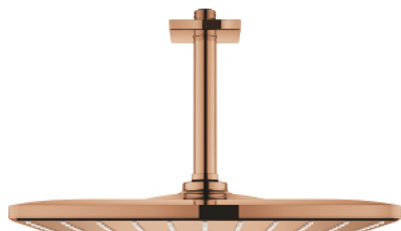

## 26 566 DA0 RAINSHOWER MONO 310 CUBE FEJZUHANY KÉSZLET MENNYEZETRE 142 MM, 1 FUNKCIÓS

### TERMÉKLEÍRÁS

- Szín: Warm Sunset
- az alábbiakból áll:
- Rainshower 310 fejszuhany
- GROHE PureRain
- maximális átfolyási mennyiség (3 bar-on): 7,5 l/perc
- Rainshower mennyezeti zuhanykar 142 mm
- GROHE EcoJoy technológia a kisebb vízfogyasztás érdekében
- GROHE DreamSpray tökéletes zuhanyugár
- GROHE LongLife felületkezelés
- GROHE SpeedClean vízkömentesítő fúvókákkal
- Inner WaterGuide - belső szigetelés a felület
- átfolyós vízmelegítővel is alkalmazható

### ALKATRÉSZEK , szeptember 2018 – now

- 1: Rozetta (Cikkszám 48118DA0)
- 2: tömítés Ø18,5 x Ø12 x 2 (Cikkszám 0138900M)
- 3: Szűrő (Cikkszám 48007000)