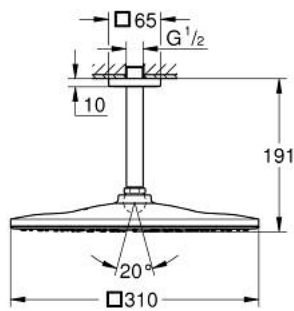

## 26 566 DA0 RAINSHOWER MONO 310 CUBE FEJZUHANY SZETT MENNYEZETRE 142 MM, 1 FUNKCIÓS

### TERMÉKLEÍRÁS

- Szín: Warm Sunset
- az alábbiakból áll:
- Rainshower 310 fejszuhany
- GROHE PureRain
- maximális átfolyási mennyiség (3 bar-on): 7,5 l/perc
- Rainshower mennyezeti zuhanykar 142 mm
- GROHE EcoJoy technológia a kisebb vízfogyasztás érdekében
- GROHE DreamSpray tökéletes zuhanyugár
- GROHE LongLife felületkezelés
- GROHE SpeedClean vízkömentesítő fúvókákkal
- Inner WaterGuide - belső szigetelés a felület
- átfolyós vízmelegítővel is alkalmazható

26 566 DA0 **RAINSHOWER MONO 310 CUBE FEJZUHANY SZETT MENNYEZETRE 142 MM,  
1 FUNKCIÓS**

**ALKATRÉSZEK**, szeptember 2018 – now

- 1: Rozetta (Cikkszám 48118DA0)
- 2: tömítés Ø18,5 x Ø12 x 2 (Cikkszám 0138900M)
- 3: Szűrő (Cikkszám 48007000)