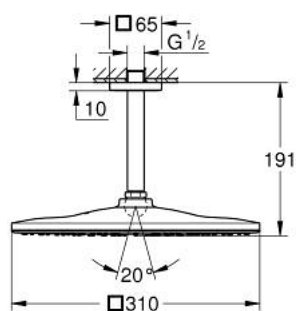

## 26 566 DA0 RAINSHOWER MONO 310 CUBE FEJZUHANY KÉSZLET MENNYEZETRE 142 MM, 1 FUNKCIÓS

### TERMÉKLEÍRÁS

- Szín: Warm Sunset
- az alábbiakból áll:
- Rainshower 310 fejszuhany
- GROHE PureRain
- maximális átfolyási mennyiség (3 bar-on): 7,5 l/perc
- Rainshower mennyezeti zuhanykar 142 mm
- GROHE EcoJoy technológia a kisebb vízfogyasztás érdekében
- GROHE DreamSpray tökéletes zuhanyugár
- GROHE LongLife felületkezelés
- GROHE SpeedClean vízkömentesítő fúvókákkal
- Inner WaterGuide - belső szigetelés a felület
- átfolyós vízmelegítővel is alkalmazható

### ALKATRÉSZEK , szeptember 2018 – now

- 1: Rozetta (Cikkszám 48118DA0)
- 2: tömítés Ø18,5 x Ø12 x 2 (Cikkszám 0138900M)
- 3: Szűrő (Cikkszám 48007000)