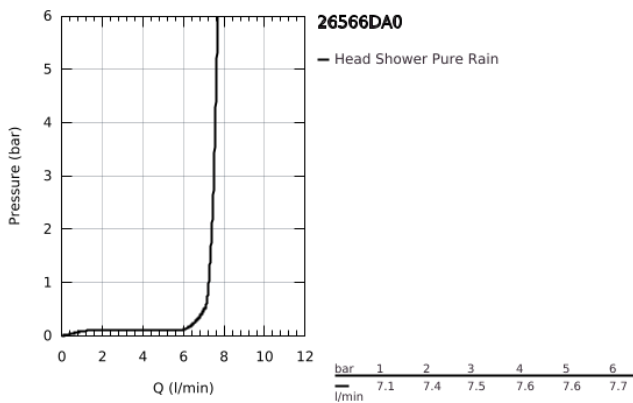

## 26 566 DA0 RAINSHOWER MONO 310 CUBE FEJZUHANY SZETT MENNYEZETRE 142 MM, 1 FUNKCIÓS

### TERMÉKLEÍRÁS

- Szín: Warm Sunset
- az alábbiakból áll:
- Rainshower 310 fejszuhany
- GROHE PureRain
- maximális átfolyási mennyiség (3 bar-on): 7,5 l/perc
- Rainshower mennyezeti zuhanykar 142 mm
- GROHE EcoJoy technológia a kisebb vízfogyasztás érdekében
- GROHE DreamSpray tökéletes zuhanyugár
- GROHE LongLife felületkezelés
- GROHE SpeedClean vízkömentesítő fúvókákkal
- Inner WaterGuide - belső szigetelés a felület
- átfolyós vízmelegítővel is alkalmazható

26 566 DA0 **RAINSHOWER MONO 310 CUBE FEJZUHANY SZETT MENNYEZETRE 142 MM,  
1 FUNKCIÓS**

**ALKATRÉSZEK**, szeptember 2018 – now

- 1: Rozetta (Cikkszám 48118DA0)
- 2: tömítés Ø18,5 x Ø12 x 2 (Cikkszám 0138900M)
- 3: Szűrő (Cikkszám 48007000)