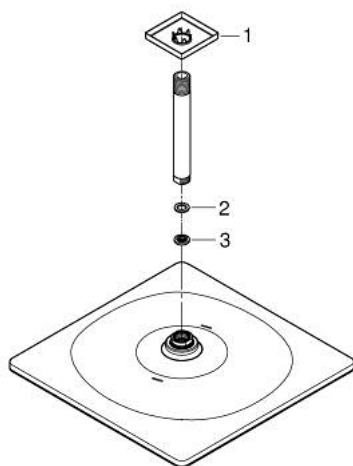

## 26 566 DA0 RAINSHOWER MONO 310 CUBE FEJZUHANY KÉSZLET MENNYEZETRE 142 MM, 1 FUNKCIÓS

### TERMÉKLEÍRÁS

- Szín: Warm Sunset
- az alábbiakból áll:
- Rainshower 310 fejszuhany
- GROHE PureRain
- maximális átfolyási mennyiség (3 bar-on): 7,5 l/perc
- Rainshower mennyezeti zuhanykar 142 mm
- GROHE EcoJoy technológia a kisebb vízfogyasztás érdekében
- GROHE DreamSpray tökéletes zuhanyugár
- GROHE LongLife felületkezelés
- GROHE SpeedClean vízkömentesítő fúvókákkal
- Inner WaterGuide - belső szigetelés a felület
- átfolyós vízmelegítővel is alkalmazható

### ALKATRÉSZEK , szeptember 2018 – now

- 1: Rozetta (Cikkszám 48118DA0)
- 2: tömítés Ø18,5 x Ø12 x 2 (Cikkszám 0138900M)
- 3: Szűrő (Cikkszám 48007000)