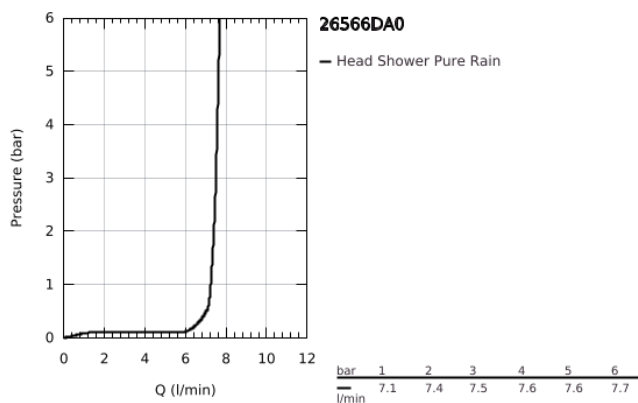

## 26 566 DA0 RAINSHOWER MONO 310 CUBE FEJZUHANY KÉSZLET MENNYEZETRE 142 MM, 1 FUNKCIÓS

### TERMÉKLEÍRÁS

- Szín: Warm Sunset
- az alábbiakból áll:
- Rainshower 310 fejszuhany
- GROHE PureRain
- maximális átfolyási mennyiség (3 bar-on): 7,5 l/perc
- Rainshower mennyezeti zuhanykar 142 mm
- GROHE EcoJoy technológia a kisebb vízfogyasztás érdekében
- GROHE DreamSpray tökéletes zuhanyugár
- GROHE LongLife felületkezelés
- GROHE SpeedClean vízkömentesítő fúvókákkal
- Inner WaterGuide - belső szigetelés a felület
- átfolyós vízmelegítővel is alkalmazható

### ALKATRÉSZEK , szeptember 2018 – now

- 1: Rozetta (Cikkszám 48118DA0)
- 2: tömítés Ø18,5 x Ø12 x 2 (Cikkszám 0138900M)
- 3: Szűrő (Cikkszám 48007000)