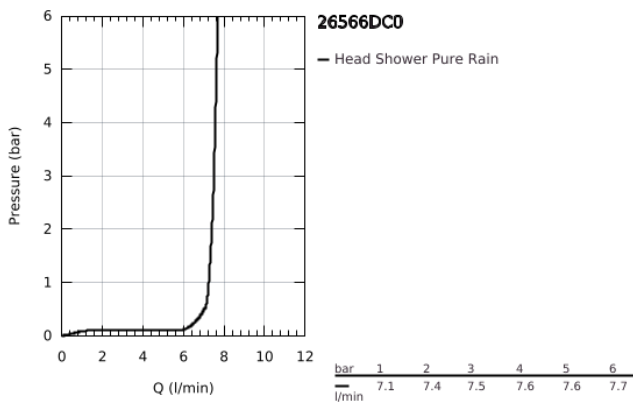

26 566 DC0 RAINSHOWER MONO 310 CUBE FEJZUHANY SZETT MENNYEZETRE 142 MM, 1 FUNKCIÓS

TERMÉKLEÍRÁS

- Szín: SuperSteel
- az alábbiakból áll:
- Rainshower 310 fejszuhany
- GROHE PureRain
- maximális átfolyási mennyiség (3 bar-on): 7,5 l/perc
- Rainshower mennyezeti zuhanykar 142 mm
- GROHE EcoJoy technológia a kisebb vízfogyasztás érdekében
- GROHE DreamSpray tökéletes zuhanyugár
- GROHE LongLife felületkezelés
- GROHE SpeedClean vízkömentesítő fúvókákkal
- Inner WaterGuide - belső szigetelés a felület
- átfolyós vízmelegítővel is alkalmazható

26 566 DC0 **RAINSHOWER MONO 310 CUBE FEJZUHANY SZETT MENNYEZETRE 142 MM,
1 FUNKCIÓS**

ALKATRÉSZEK, szeptember 2018 – now

- 1: Rozetta (Cikkszám 48118000)
- 2: tömítés Ø18,5 x Ø12 x 2 (Cikkszám 0138900M)
- 3: Szűrő (Cikkszám 48007000)