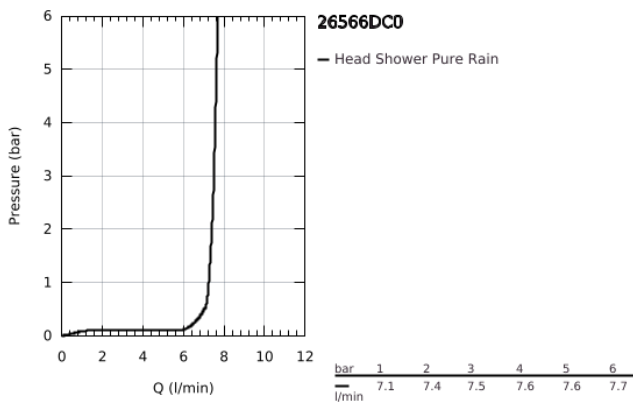

26 566 DC0 RAINSHOWER MONO 310 CUBE FEJZUHANY KÉSZLET MENNYEZETRE 142 MM, 1 FUNKCIÓS

TERMÉKLEÍRÁS

- Szín: SuperSteel
- az alábbiakból áll:
- Rainshower 310 fejszuhany
- GROHE PureRain
- maximális átfolyási mennyiség (3 bar-on): 7,5 l/perc
- Rainshower mennyezeti zuhanykar 142 mm
- GROHE EcoJoy technológia a kisebb vízfogyasztás érdekében
- GROHE DreamSpray tökéletes zuhanyugár
- GROHE LongLife felületkezelés
- GROHE SpeedClean vízkömentesítő fúvókákkal
- Inner WaterGuide - belső szigetelés a felület
- átfolyós vízmelegítővel is alkalmazható

26 566 DC0 RAINSHOWER MONO 310 CUBE FEJZUHANY KÉSZLET MENNYEZETRE 142 MM, 1 FUNKCIÓS

ALKATRÉSZEK , szeptember 2018 – now

- 1: Rozetta (Cikkszám 48118000)
- 2: tömítés Ø18,5 x Ø12 x 2 (Cikkszám 0138900M)
- 3: Szűrő (Cikkszám 48007000)