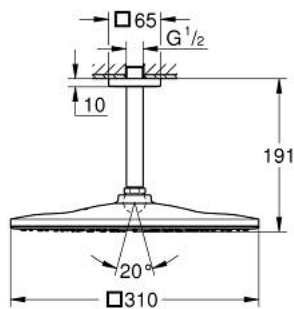

26 566 DC0 RAINSHOWER MONO 310 CUBE FEJZUHANY SZETT MENNYEZETRE 142 MM, 1 FUNKCIÓS

TERMÉKLEÍRÁS

- Szín: SuperSteel
- az alábbiakból áll:
- Rainshower 310 fejszuhany
- GROHE PureRain
- maximális átfolyási mennyiség (3 bar-on): 7,5 l/perc
- Rainshower mennyezeti zuhanykar 142 mm
- GROHE EcoJoy technológia a kisebb vízfogyasztás érdekében
- GROHE DreamSpray tökéletes zuhanyugár
- GROHE LongLife felületkezelés
- GROHE SpeedClean vízkömentesítő fúvókákkal
- Inner WaterGuide - belső szigetelés a felület
- átfolyós vízmelegítővel is alkalmazható

26 566 DC0 **RAINSHOWER MONO 310 CUBE FEJZUHANY SZETT MENNYEZETRE 142 MM,
1 FUNKCIÓS**

ALKATRÉSZEK, szeptember 2018 – now

- 1: Rozetta (Cikkszám 48118000)
- 2: tömítés Ø18,5 x Ø12 x 2 (Cikkszám 0138900M)
- 3: Szűrő (Cikkszám 48007000)