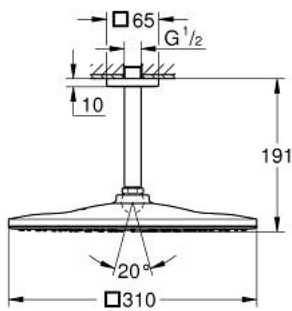

26 566 DC0 RAINSHOWER MONO 310 CUBE FEJZUHANY KÉSZLET MENNYEZETRE 142 MM, 1 FUNKCIÓS

TERMÉKLEÍRÁS

- Szín: SuperSteel
- az alábbiakból áll:
- Rainshower 310 fejszuhany
- GROHE PureRain
- maximális átfolyási mennyiség (3 bar-on): 7,5 l/perc
- Rainshower mennyezeti zuhanykar 142 mm
- GROHE EcoJoy technológia a kisebb vízfogyasztás érdekében
- GROHE DreamSpray tökéletes zuhanyugár
- GROHE LongLife felületkezelés
- GROHE SpeedClean vízkömentesítő fúvókákkal
- Inner WaterGuide - belső szigetelés a felület
- átfolyós vízmelegítővel is alkalmazható

26 566 DC0 RAINSHOWER MONO 310 CUBE FEJZUHANY KÉSZLET MENNYEZETRE 142 MM, 1 FUNKCIÓS

ALKATRÉSZEK , szeptember 2018 – now

- 1: Rozetta (Cikkszám 48118000)
- 2: tömítés Ø18,5 x Ø12 x 2 (Cikkszám 0138900M)
- 3: Szűrő (Cikkszám 48007000)