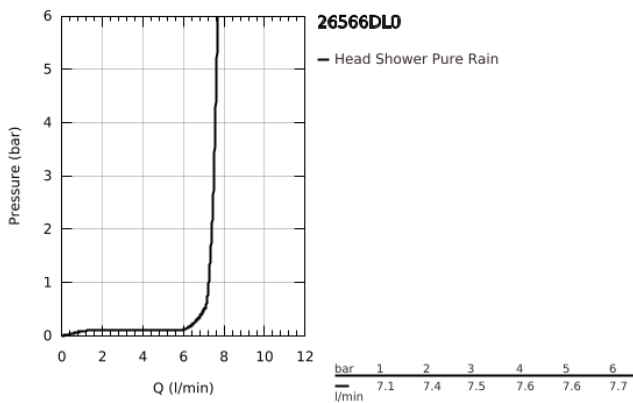

## 26 566 DL0 RAINSHOWER MONO 310 CUBE FEJZUHANY KÉSZLET MENNYEZETRE 142 MM, 1 FUNKCIÓS

### TERMÉKLEÍRÁS

- Szín: Brushed Warm Sunset
- az alábbiakból áll:
- Rainshower 310 fejuhany
- GROHE PureRain
- maximális átfolyási mennyiség (3 bar-on): 7,5 l/perc
- Rainshower mennyezeti zuhanykar 142 mm
- GROHE EcoJoy technológia a kisebb vízfogyasztás érdekében
- GROHE DreamSpray tökéletes zuhanyugár
- GROHE LongLife felületkezelés
- GROHE SpeedClean vízkömentesítő fúvókákkal
- Inner WaterGuide - belső szigetelés a felület
- átfolyós vízmelegítővel is alkalmazható

### ALKATRÉSZEK , szeptember 2018 – now

- 1: Rozetta (Cikkszám 48118DL0)
- 2: tömítés Ø18,5 x Ø12 x 2 (Cikkszám 0138900M)
- 3: Szűrő (Cikkszám 48007000)