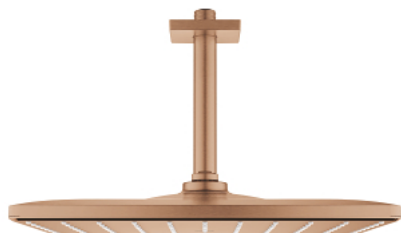

26 566 DL0 RAINSHOWER MONO 310 CUBE FEJZUHANY SZETT MENNYEZETRE 142 MM, 1 FUNKCIÓS

TERMÉKLEÍRÁS

- Szín: Brushed Warm Sunset
- az alábbiakból áll:
- Rainshower 310 fejszuhany
- GROHE PureRain
- maximális átfolyási mennyiség (3 bar-on): 7,5 l/perc
- Rainshower mennyezeti zuhanykar 142 mm
- GROHE EcoJoy technológia a kisebb vízfogyasztás érdekében
- GROHE DreamSpray tökéletes zuhanyugár
- GROHE LongLife felületkezelés
- GROHE SpeedClean vízkömentesítő fúvókákkal
- Inner WaterGuide - belső szigetelés a felület
- átfolyós vízmelegítővel is alkalmazható

26 566 DL0 RAINSHOWER MONO 310 CUBE FEJZUHANY SZETT MENNYEZETRE 142 MM, 1 FUNKCIÓS

ALKATRÉSZEK , szeptember 2018 – now

- 1: Rozetta (Cikkszám 48118DL0)
- 2: tömítés Ø18,5 x Ø12 x 2 (Cikkszám 0138900M)
- 3: Szűrő (Cikkszám 48007000)