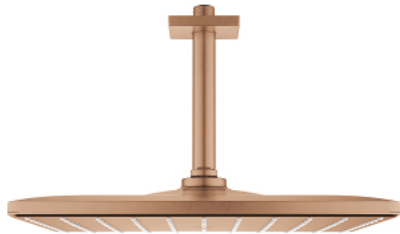

## 26 566 DL0 RAINSHOWER MONO 310 CUBE FEJZUHANY KÉSZLET MENNYEZETRE 142 MM, 1 FUNKCIÓS

### TERMÉKLEÍRÁS

- Szín: Brushed Warm Sunset
- az alábbiakból áll:
- Rainshower 310 fejuhany
- GROHE PureRain
- maximális átfolyási mennyiség (3 bar-on): 7,5 l/perc
- Rainshower mennyezeti zuhanykar 142 mm
- GROHE EcoJoy technológia a kisebb vízfogyasztás érdekében
- GROHE DreamSpray tökéletes zuhanyugár
- GROHE LongLife felületkezelés
- GROHE SpeedClean vízkömentesítő fúvókákkal
- Inner WaterGuide - belső szigetelés a felület
- átfolyós vízmelegítővel is alkalmazható

### ALKATRÉSZEK , szeptember 2018 – now

- 1: Rozetta (Cikkszám 48118DL0)
- 2: tömítés Ø18,5 x Ø12 x 2 (Cikkszám 0138900M)
- 3: Szűrő (Cikkszám 48007000)