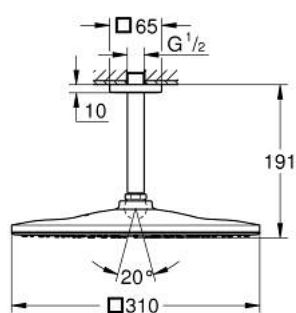

26 566 DL0 RAINSHOWER MONO 310 CUBE FEJZUHANY SZETT MENNYEZETRE 142 MM, 1 FUNKCIÓS

TERMÉKLEÍRÁS

- Szín: Brushed Warm Sunset
- az alábbiakból áll:
- Rainshower 310 fejszuhany
- GROHE PureRain
- maximális átfolyási mennyiség (3 bar-on): 7,5 l/perc
- Rainshower mennyezeti zuhanykar 142 mm
- GROHE EcoJoy technológia a kisebb vízfogyasztás érdekében
- GROHE DreamSpray tökéletes zuhanyugár
- GROHE LongLife felületkezelés
- GROHE SpeedClean vízkömentesítő fúvókákkal
- Inner WaterGuide - belső szigetelés a felület
- átfolyós vízmelegítővel is alkalmazható

26 566 DL0 RAINSHOWER MONO 310 CUBE FEJZUHANY SZETT MENNYEZETRE 142 MM, 1 FUNKCIÓS

ALKATRÉSZEK , szeptember 2018 – now

- 1: Rozetta (Cikkszám 48118DL0)
- 2: tömítés Ø18,5 x Ø12 x 2 (Cikkszám 0138900M)
- 3: Szűrő (Cikkszám 48007000)