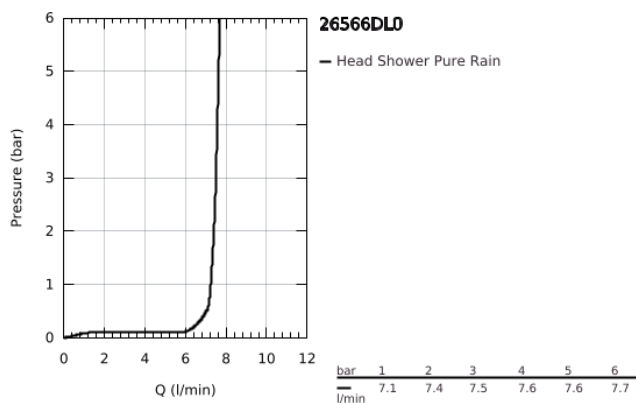

26 566 DL0 RAINSHOWER MONO 310 CUBE FEJZUHANY SZETT MENNYEZETRE 142 MM, 1 FUNKCIÓS

TERMÉKLEÍRÁS

- Szín: Brushed Warm Sunset
- az alábbiakból áll:
- Rainshower 310 fejszuhany
- GROHE PureRain
- maximális átfolyási mennyiség (3 bar-on): 7,5 l/perc
- Rainshower mennyezeti zuhanykar 142 mm
- GROHE EcoJoy technológia a kisebb vízfogyasztás érdekében
- GROHE DreamSpray tökéletes zuhanyugár
- GROHE LongLife felületkezelés
- GROHE SpeedClean vízkömentesítő fúvókákkal
- Inner WaterGuide - belső szigetelés a felület
- átfolyós vízmelegítővel is alkalmazható

26 566 DL0 RAINSHOWER MONO 310 CUBE FEJZUHANY SZETT MENNYEZETRE 142 MM, 1 FUNKCIÓS

ALKATRÉSZEK , szeptember 2018 – now

- 1: Rozetta (Cikkszám 48118DL0)
- 2: tömítés Ø18,5 x Ø12 x 2 (Cikkszám 0138900M)
- 3: Szűrő (Cikkszám 48007000)