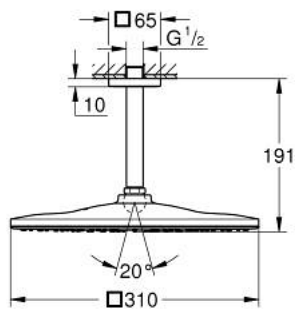

## 26 566 DL0 RAINSHOWER MONO 310 CUBE FEJZUHANY KÉSZLET MENNYEZETRE 142 MM, 1 FUNKCIÓS

### TERMÉKLEÍRÁS

- Szín: Brushed Warm Sunset
- az alábbiakból áll:
- Rainshower 310 fejuhany
- GROHE PureRain
- maximális átfolyási mennyiség (3 bar-on): 7,5 l/perc
- Rainshower mennyezeti zuhanykar 142 mm
- GROHE EcoJoy technológia a kisebb vízfogyasztás érdekében
- GROHE DreamSpray tökéletes zuhanyugár
- GROHE LongLife felületkezelés
- GROHE SpeedClean vízkömentesítő fúvókákkal
- Inner WaterGuide - belső szigetelés a felület
- átfolyós vízmelegítővel is alkalmazható

### ALKATRÉSZEK , szeptember 2018 – now

- 1: Rozetta (Cikkszám 48118DL0)
- 2: tömítés Ø18,5 x Ø12 x 2 (Cikkszám 0138900M)
- 3: Szűrő (Cikkszám 48007000)